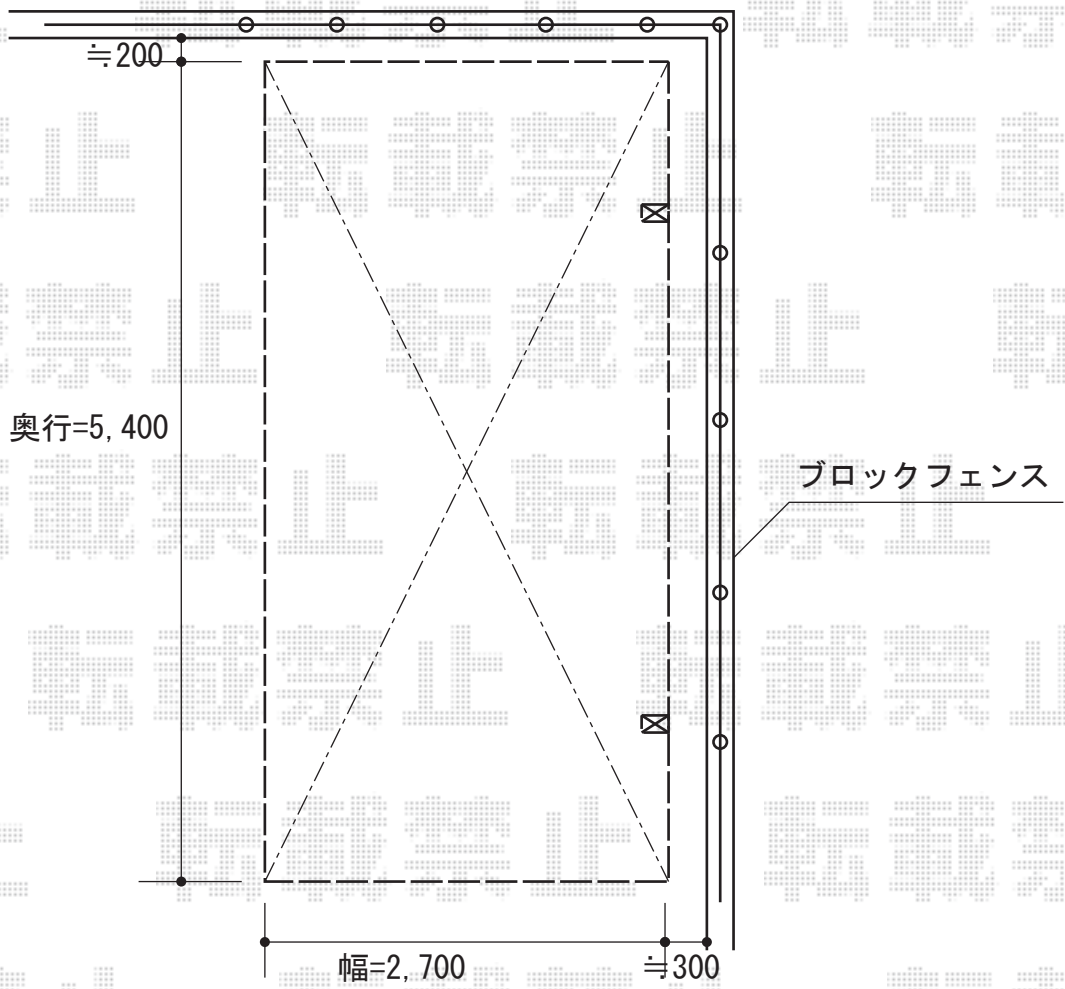

カーポート工事 施工概略図

YKK AP レイナポートグラン 積雪~20cm対応
幅= 2,700mm
奥行= 5,400mm
色： カームブラック
屋根材： ポリカーボネート (スモークブラウン)
柱仕様： ハイルーフ柱仕様 (有効高 約2,350mm)

2016-1-313937	担当者	邑智
---------------	-----	----