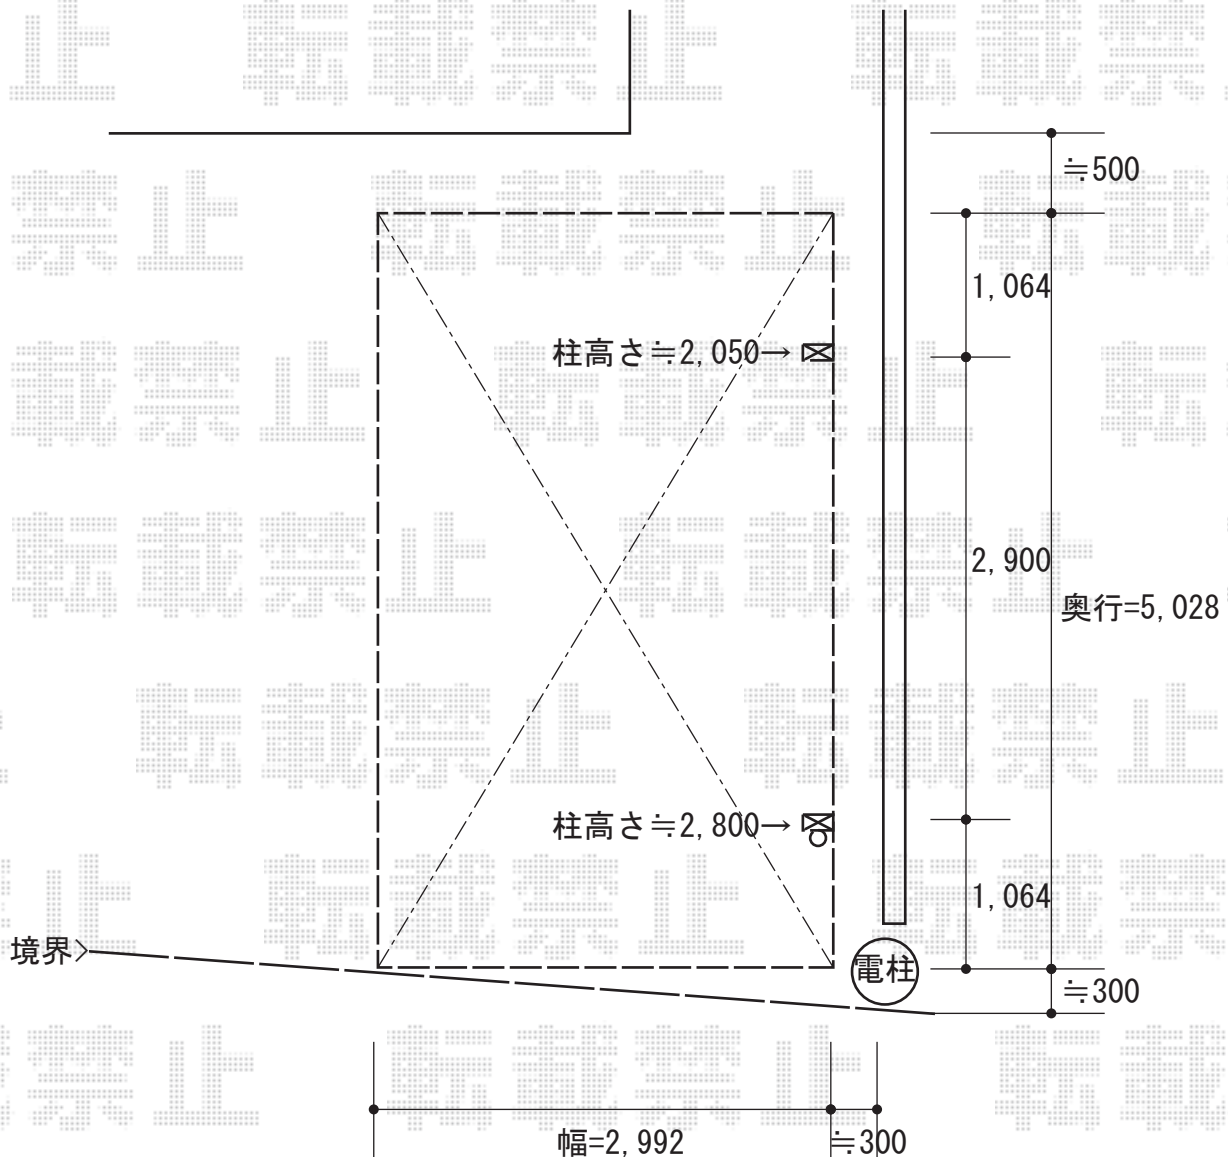

カーポート工事 施工概略図

LIXIL ネスカF (フラットスタイル) 積雪~20cm対応

幅= 2,992mm

奥行= 5,028mm

色: ブラック

屋根材: ポリカーボネート (クリアマット・すりガラス調)

柱仕様: ロング柱28仕様 (有効高 約2,800mm) × 1本/標準柱仕様 (有効高 約2,200mm) × 1本

2016-1-313979