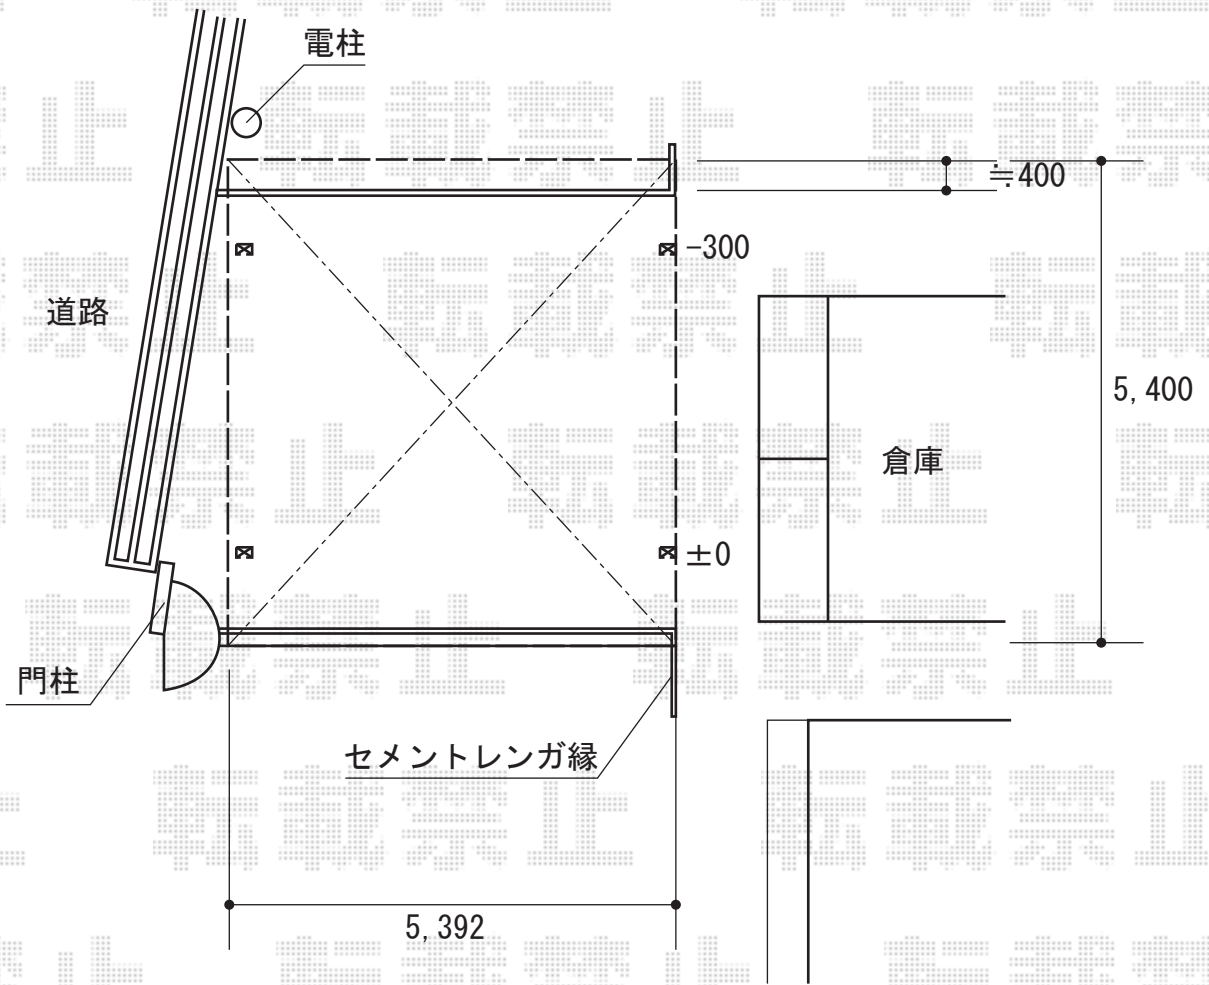

カーポート工事 施工概略図

YKK AP レイナツインポートグラン 積雪~20cm対応
幅= 5,392mm
奥行= 5,400mm
色: ブラウン
屋根材: 熱線遮断ポリカーボネート (アースブルーマット調)
柱仕様: ハイーフ柱仕様 (有効高 約2,350mm)

2016-1-313983

担当者

邑智