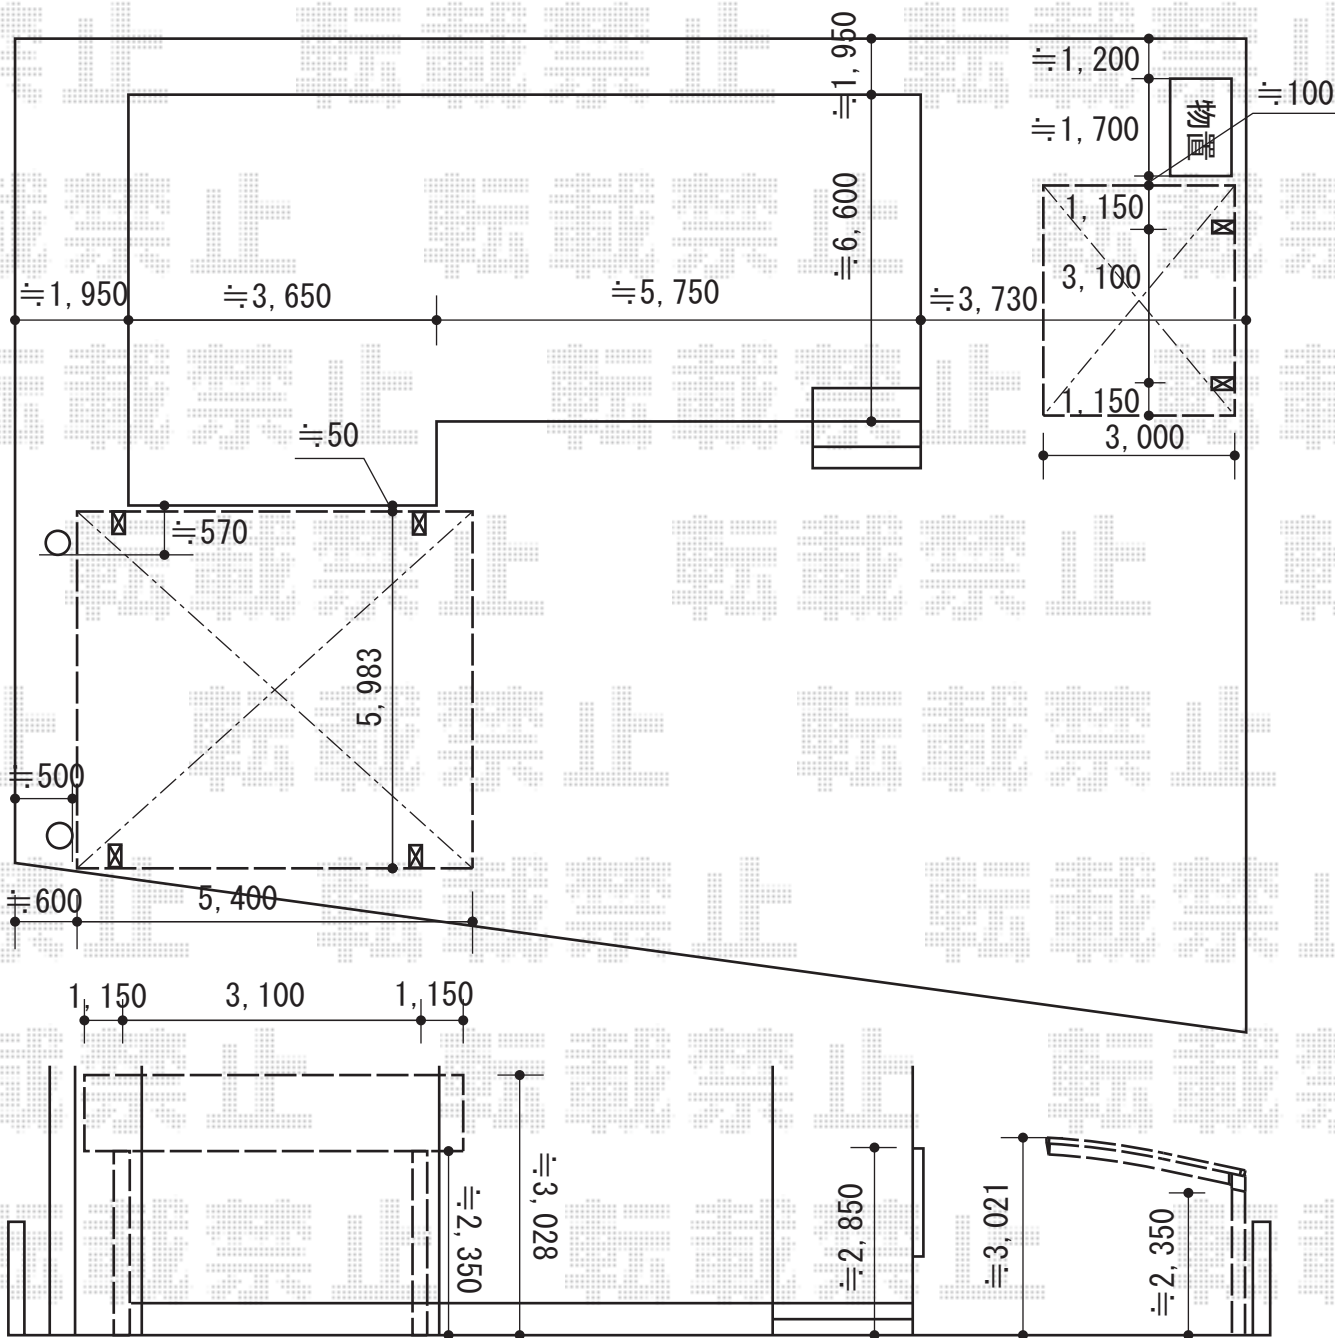

カーポート 施工概略図

YKK AP レイナポートグラン 積雪～20cm対応

幅= 3,000mm

奥行= 5,400mm

色： プラチナステン

屋根材： ポリカーボネート（アースブルー）

柱仕様： ハイルフ柱仕様（有効高 約2,350mm）

YKK AP レイナポートグラン 水平式物干し カーポート柱用 標準 2本入り×1セット

色： プラチナステン

YKK AP レイナツインポートグラン 積雪～20cm対応

幅= 5,983mm

奥行= 5,400mm

色： プラチナステン

屋根材： ポリカーボネート（アースブルー）

柱仕様： ハイルフ柱仕様（有効高 約2,350mm）

YKK AP レイナツインポートグラン 水平式物干し カーポート柱用 標準 2本入り×1セット

色： プラチナステン

2016-1-313999

担当者

邑智