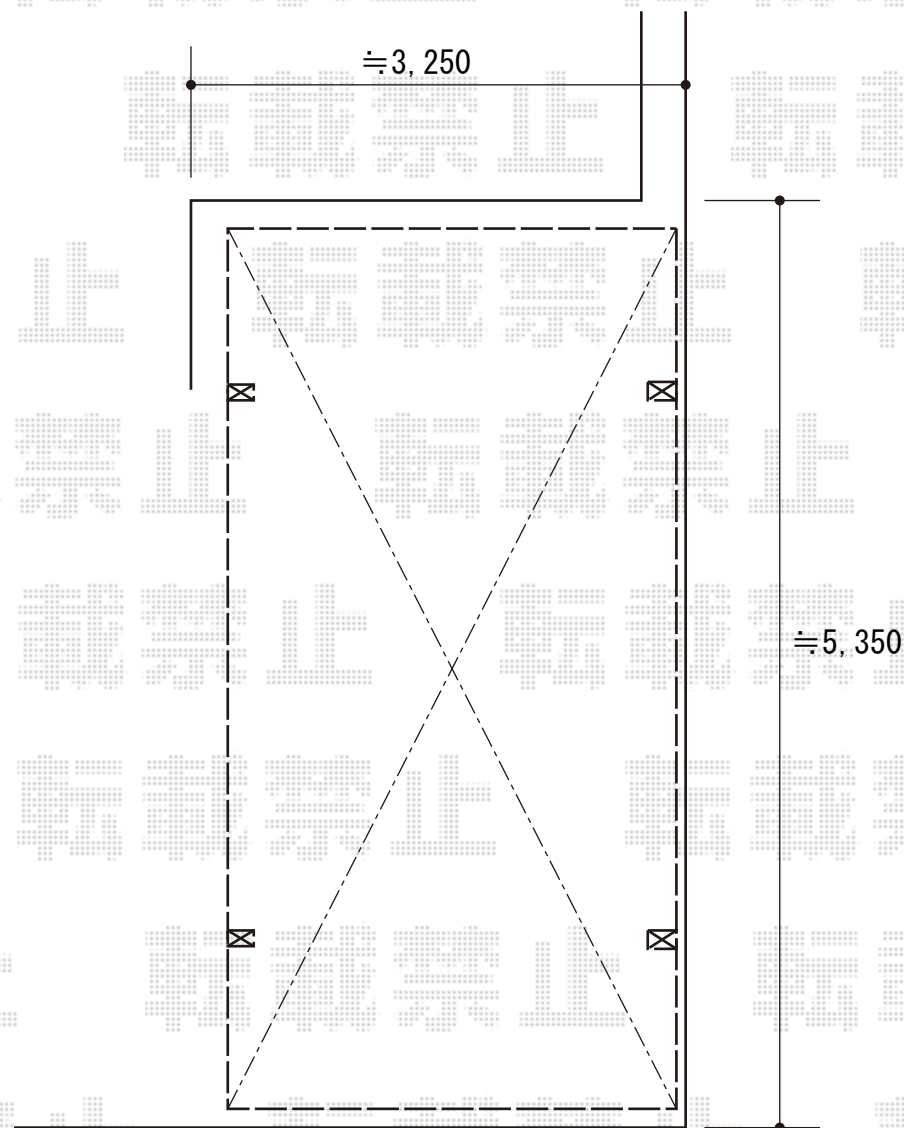

カーポート工事 施工概略図

LIXIL ネスカF (フラットスタイル) 積雪~20cm対応

幅= 2,992mm

奥行= 5,430mm

色: ナチュラルシルバー

屋根材: 熱線吸収ポリカーボネート (クリアマットS・すりガラス調)

柱仕様: ロング柱25仕様 (有効高 約2,500mm)

LIXIL ネスカF 着脱式サポート ロング柱 2本入り×1セット

色: ナチュラルシルバー

2016-1-314038

担当者

酒井

エクスショップ

現場状況や作図制限により概略図の内容と多少の違いが生じることがございます。
施工時は、現場優先とさせていただきますので、お立会い頂き、最終のご指示のほど、何卒、宜しくお願い致します。
全ての著作権はエクスショップに帰属します。当社のお取引目的以外の使用・複製・転載は如何なる場合も禁止しております。