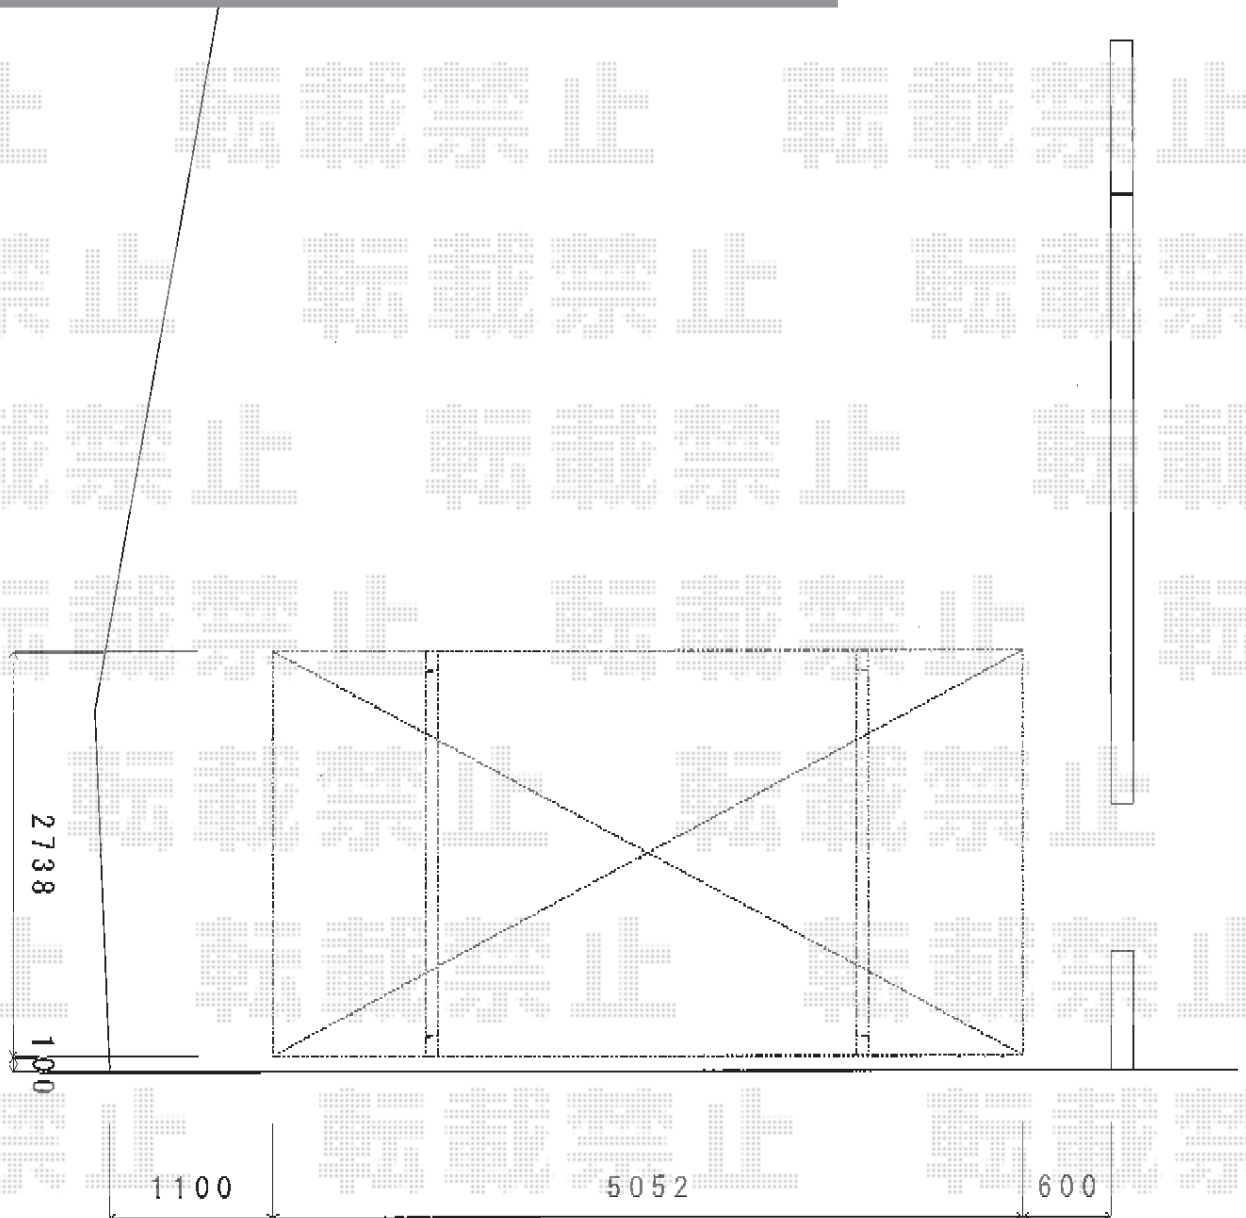

カーポート 施工概略図

YKK AP レイナワンポートグラン 積雪～20cm対応

幅= 2,738mm

奥行= 5,052mm

色：プラチナステン

屋根材：ポリカーボネート（アースブルー）

柱仕様：ハイルーフ柱仕様（有効高 約2,300mm）

YKK AP レイナワンポートグラン 屋根ふき材補強部品 1セット

色：カームブラック *1色設定

2016-1-314042

担当者

酒井

エクスショップ

現場状況や作図制限により概略図の内容と多少の違いが生じることがございます。
施工時は、現場優先とさせて頂きたく思いますので、お立会い頂き、最終のご指示のほど、何卒、宜しくお願い致します。
全ての著作権はエクスショップに帰属します。当社とのお取引目的以外の使用・複製・転載は如何なる場合も禁止しております。