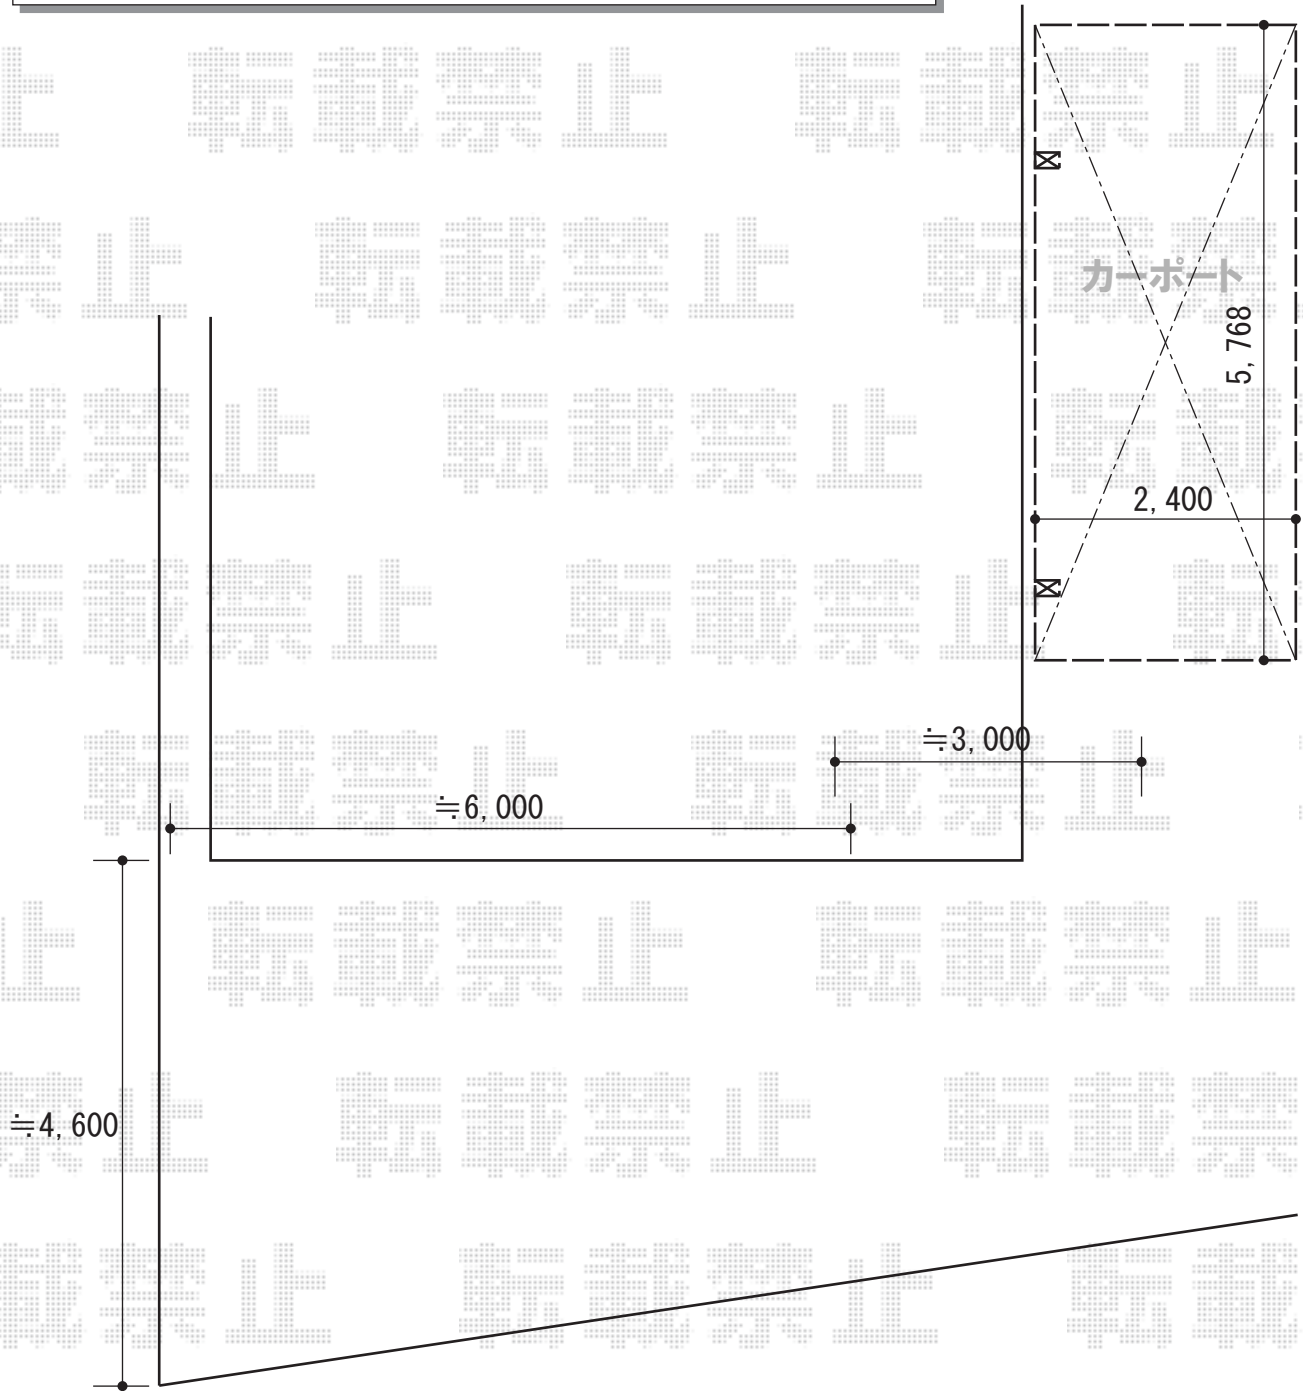

カーポート 施工概略図

YKK AP レイナポートグラン 積雪~20cm対応
幅= 2,400mm
奥行= 5,768mm
色： カームブラック
屋根材： 熱線遮断ポリカーボネート（アースブルーマット調）
柱仕様： ハイルフ柱仕様（有効高 約2,350mm）

2016-1-314045

担当者

邑智