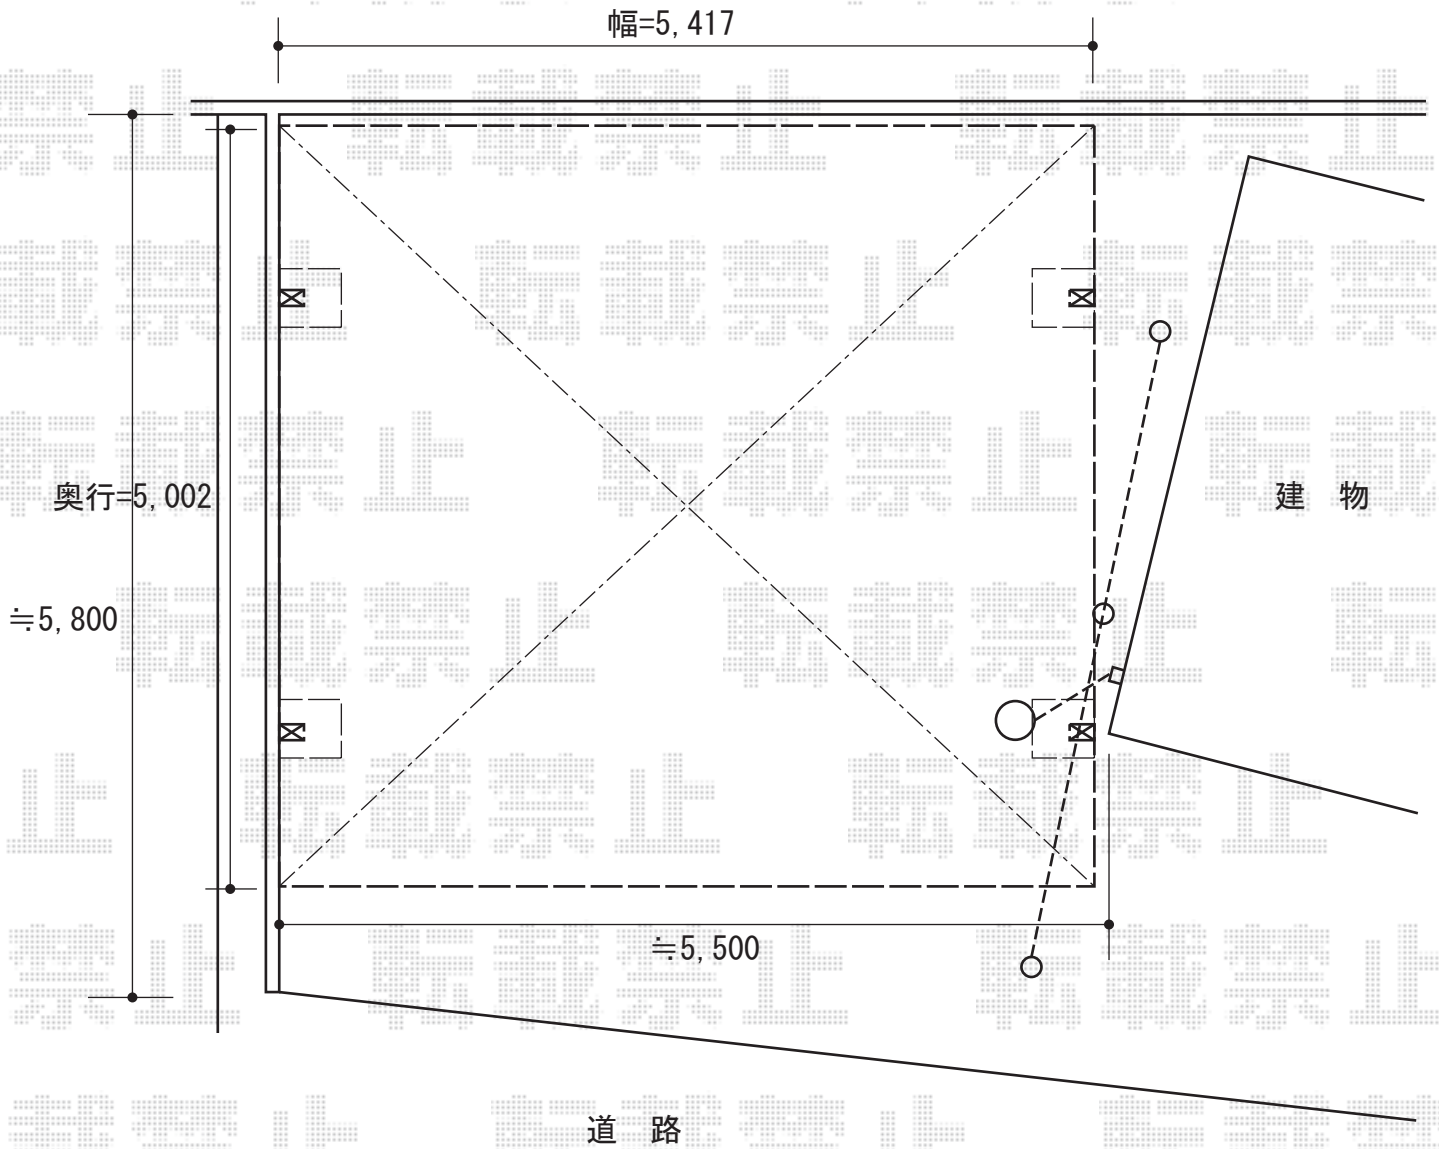

# カーポート工事 施工概略図

LIXIL フーゴF (フラットスタイル) ワイド 積雪~20cm対応  
幅= 5,417mm  
奥行= 5,002mm  
色 : ナチュラルシルバー  
屋根材 : 熱線吸収ポリカーボネート (クリアマットS)  
柱仕様 : ロング柱28仕様 (有効高 約2,800mm)

LIXIL フーゴF ワイド 屋根材ホルダー 54型用 2セット分  
色 : ナチュラルシルバー