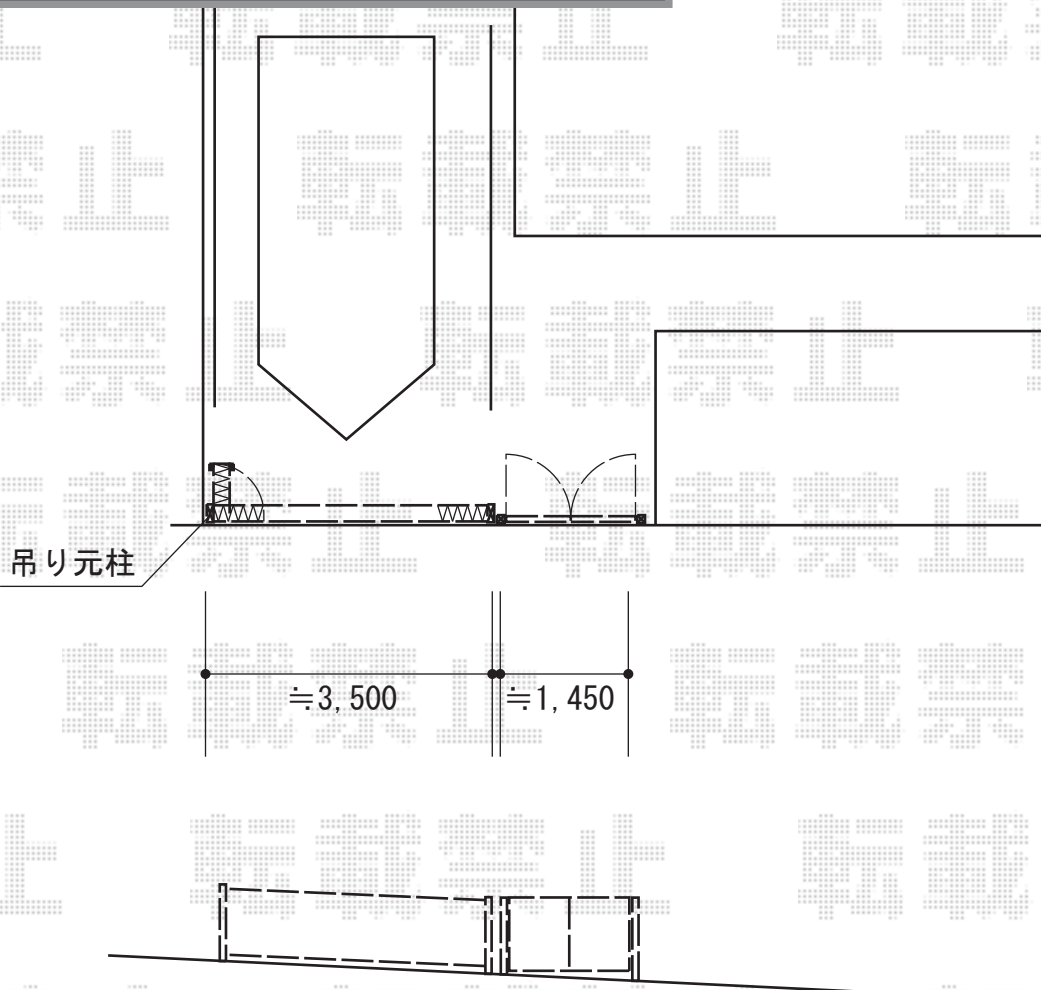

カーゲート・門扉 施工概略図

YKK AP エクスライン門扉13型 両開き 門柱使用(柱H:1400mm)
扉幅 = 700・700mm
扉高 = 1,200mm
色 : プラチナステン
錠 : タッチ錠E3型(【仮】片面シリンダー)
開き : 内開き

YKK AP レイオス7型(傾斜地用) ノンレール 片開き 38S

開口幅= (3,333~)3,732mm
全幅= (3,433~)3,832mm
たたみ幅= 572mm
高さ= 柱:1,170/扉:1,150mm
色 : プラチナステン
キャスター数 : 4箇所
落棒数 : 3本