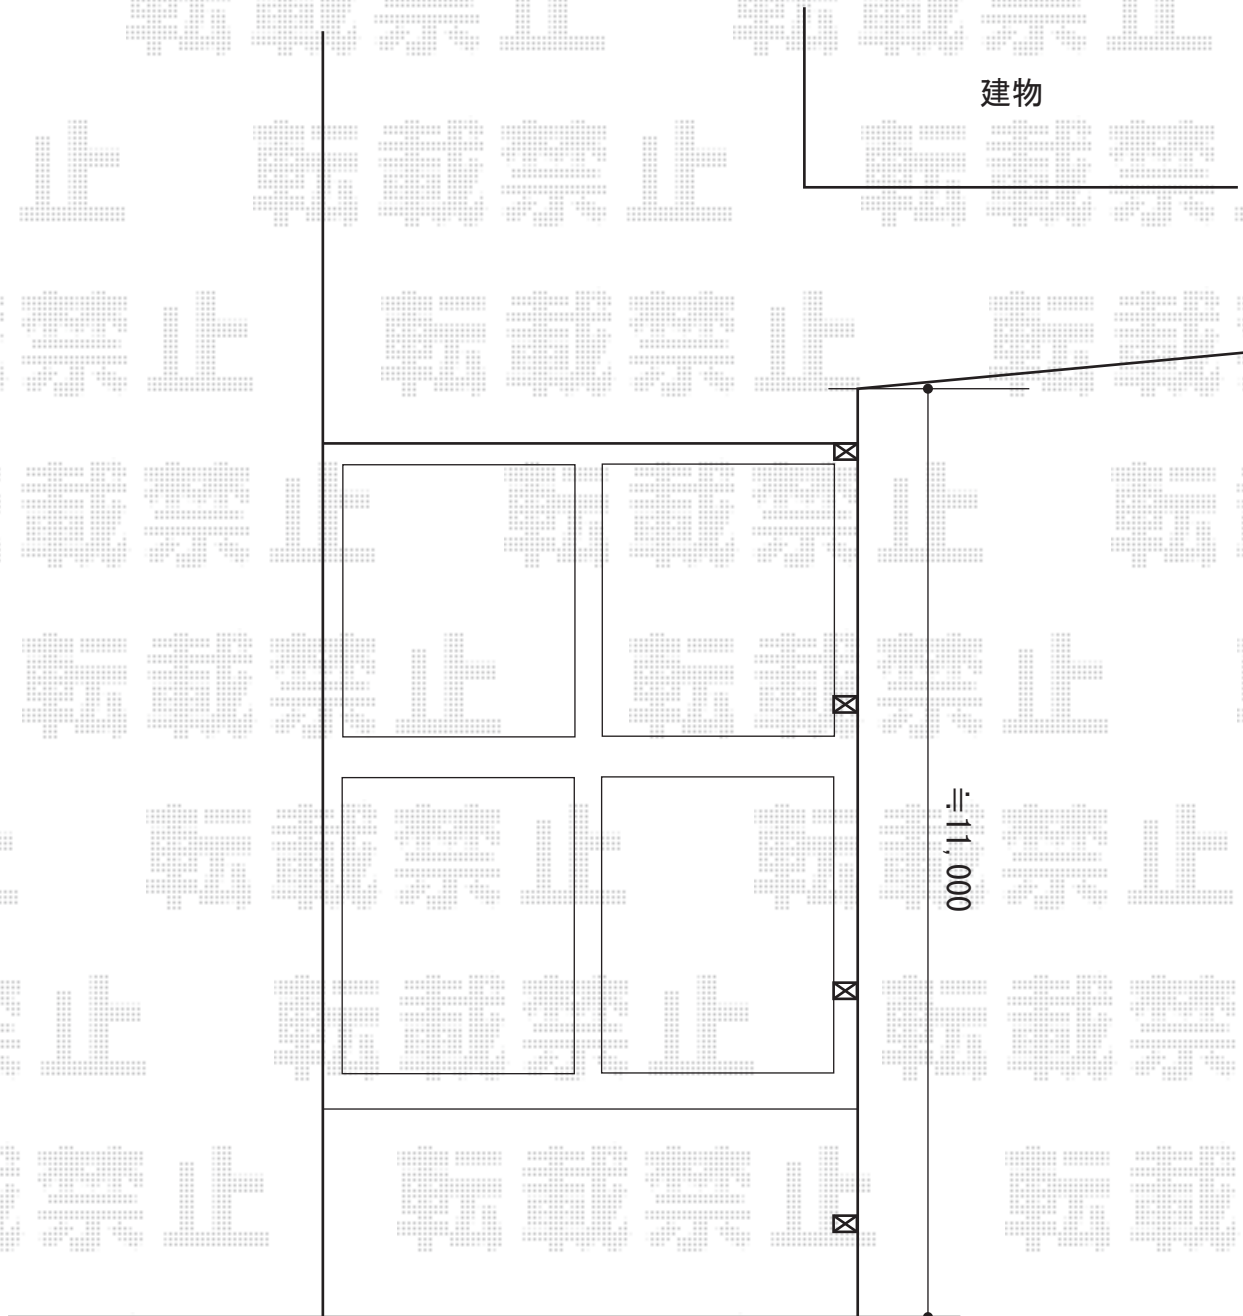

カーポート 施工概略図

LIXIL ネスカR (ラウンドスタイル) 縦連棟 積雪~20cm対応
幅= 2,551mm
奥行= 9,922mm
色 : ナチュラルシルバー
屋根材 : 熱線吸収ポリカーボネート (クリアマットS・すりガラス調)
柱仕様 : 標準柱仕様 (有効高 約2,200mm)

LIXIL ネスカR (ラウンドスタイル) スマート雨樋 標準柱用
外観右用 : 1セット
外観左用 : 1セット
色 : ナチュラルシルバー