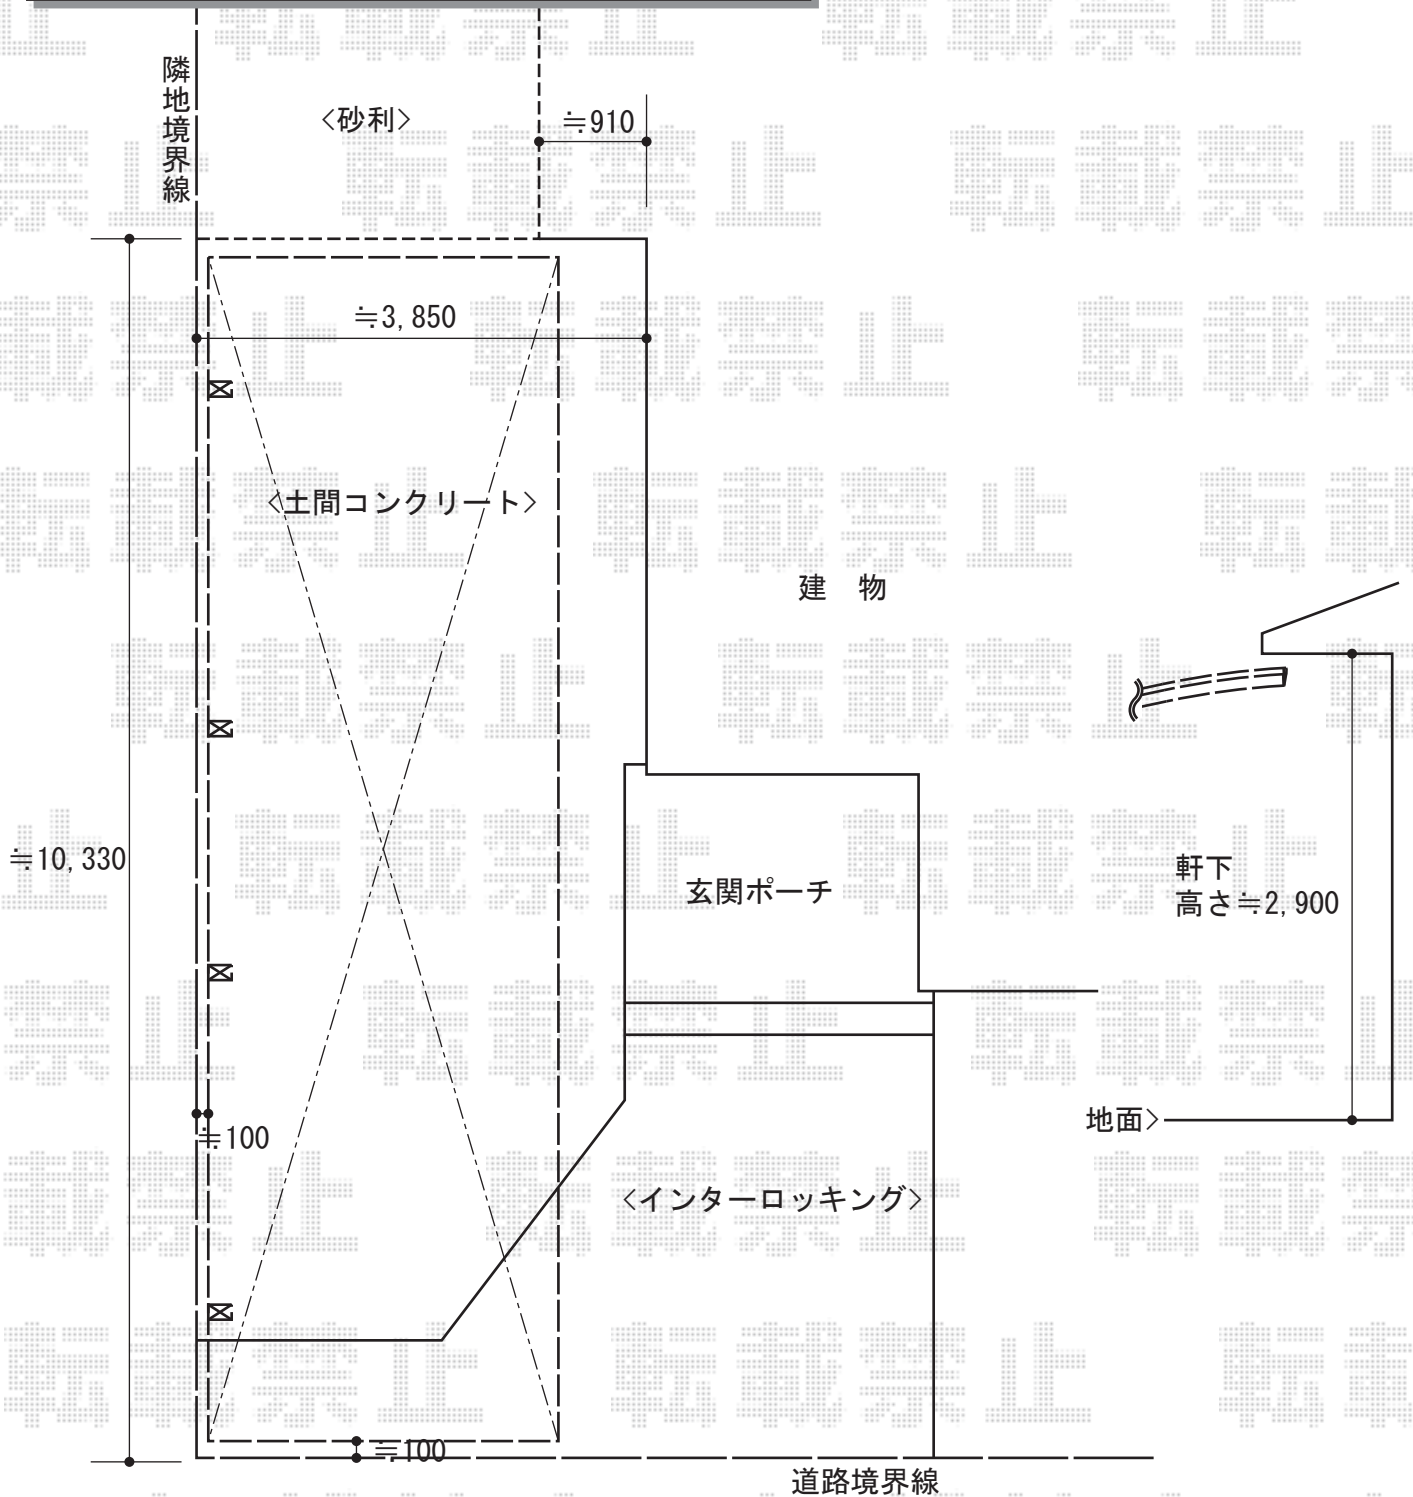

カーポート工事 施工概略図

YKK AP レイナポートグラン 縦連棟 積雪～20cm対応
 幅= 3,000mm
 奥行= 10,064mm
 色： ブラウン
 屋根材： 熱線遮断ポリカーボネート(クリアマット)
 柱仕様： ハイルーフ柱仕様 (有効高 約2,350mm)

YKK AP レイナポートグラン 柱カバー(小) 2枚入り×2セット
 色： カームブラック *1色設定

2016-1-314120