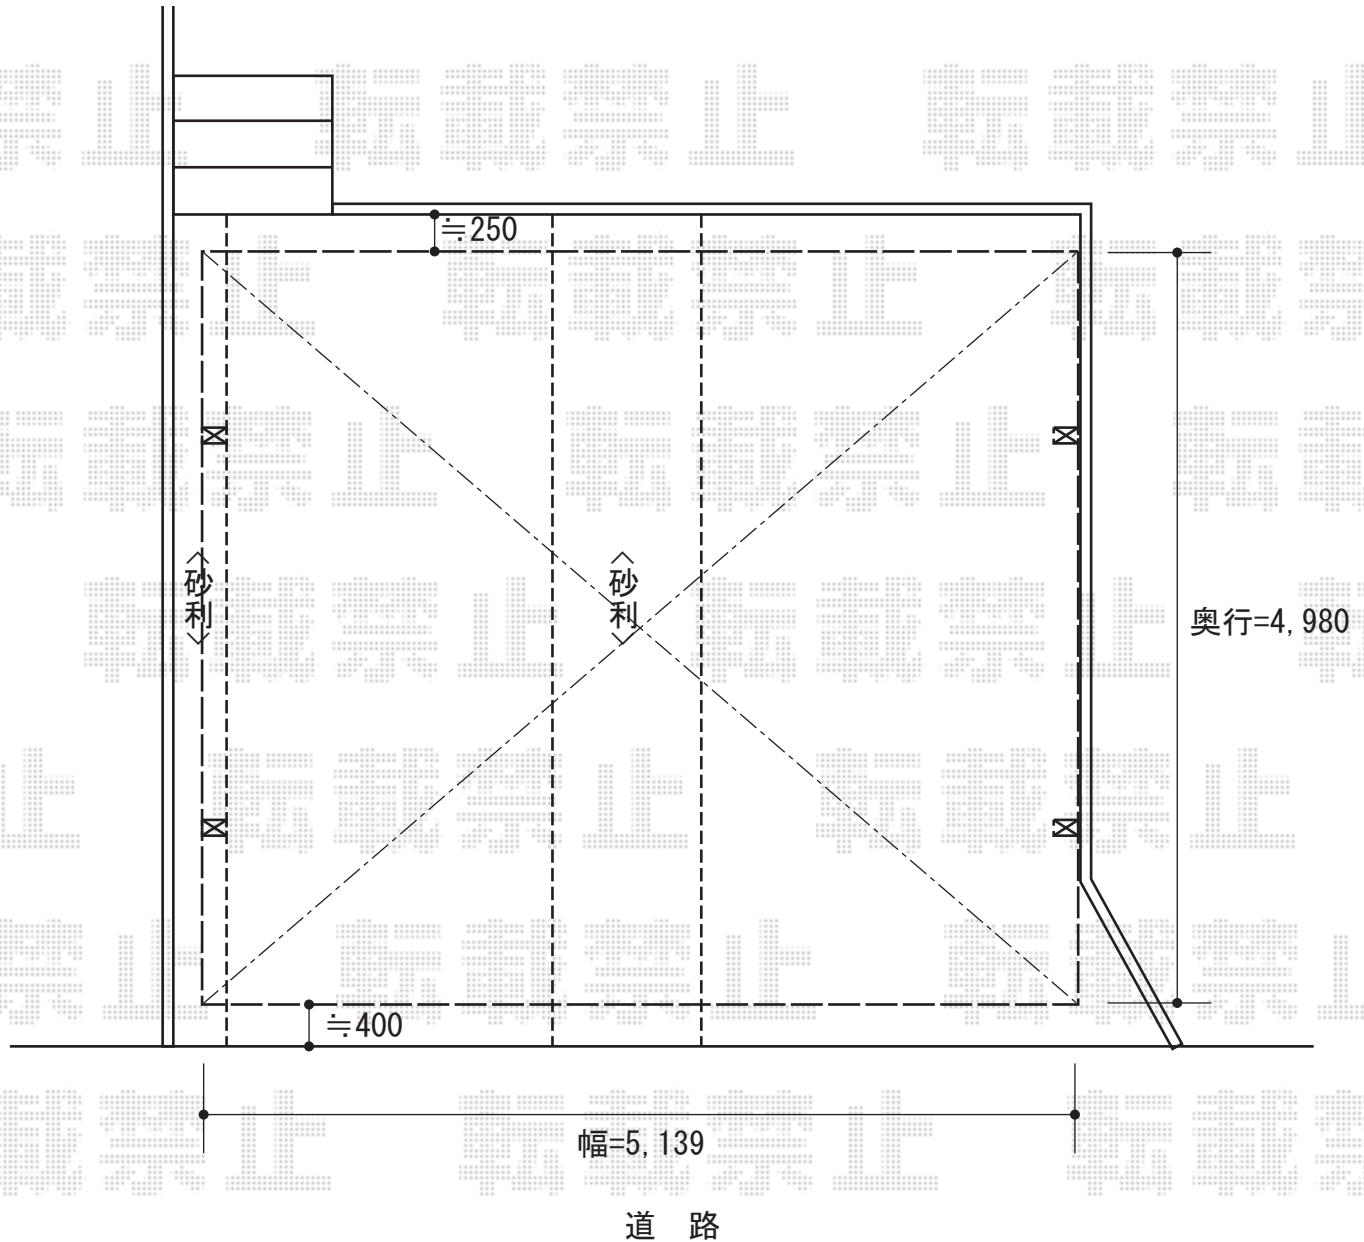

カーポート工事 施工概略図

LIXIL ネスカR (ラウンドスタイル) ワイド 積雪~20cm対応
幅= 5,139mm
奥行= 4,980mm
色: シャイングレー
屋根材: 熱線吸収ポリカーボネート (ブルーマットS・すりガラス調)
柱仕様: 標準柱仕様 (有効高 約2,200mm)

2016-1-314121

担当者

酒井

エクスショップ

現場状況や作図制限により概略図の内容と多少の違いが生じることがございます。
施工時は、現場優先とさせて頂きたく思いますので、お立会い頂き、最終のご指示のほど、何卒、宜しくお願い致します。
全ての著作権はエクスショップに帰属します。当社とのお取引目的以外の使用・複製・転載は如何なる場合も禁止しております。