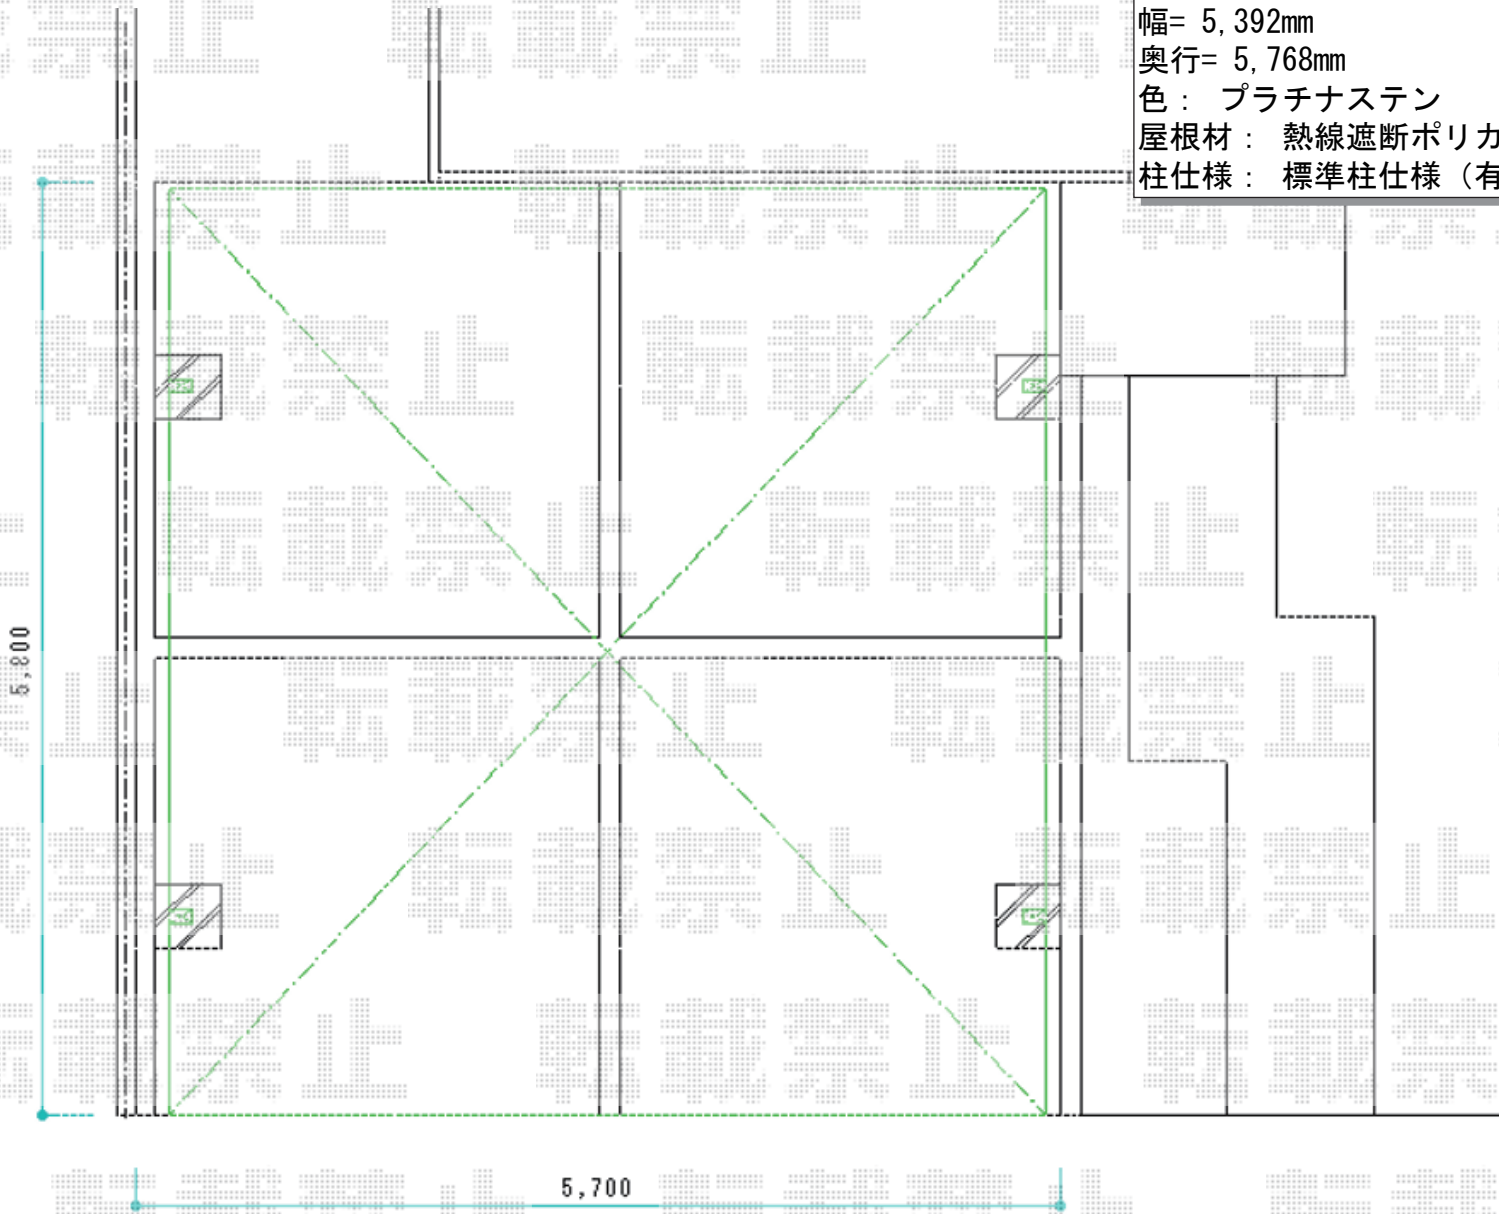

カーポート工事 施工概略図

YKK AP レイナツインポートグラン 積雪～20cm対応
幅= 5,392mm
奥行= 5,768mm
色： プラチナステン
屋根材： 熱線遮断ポリカーボネート(クリアマット)
柱仕様： 標準柱仕様 (有効高 約2,000mm)