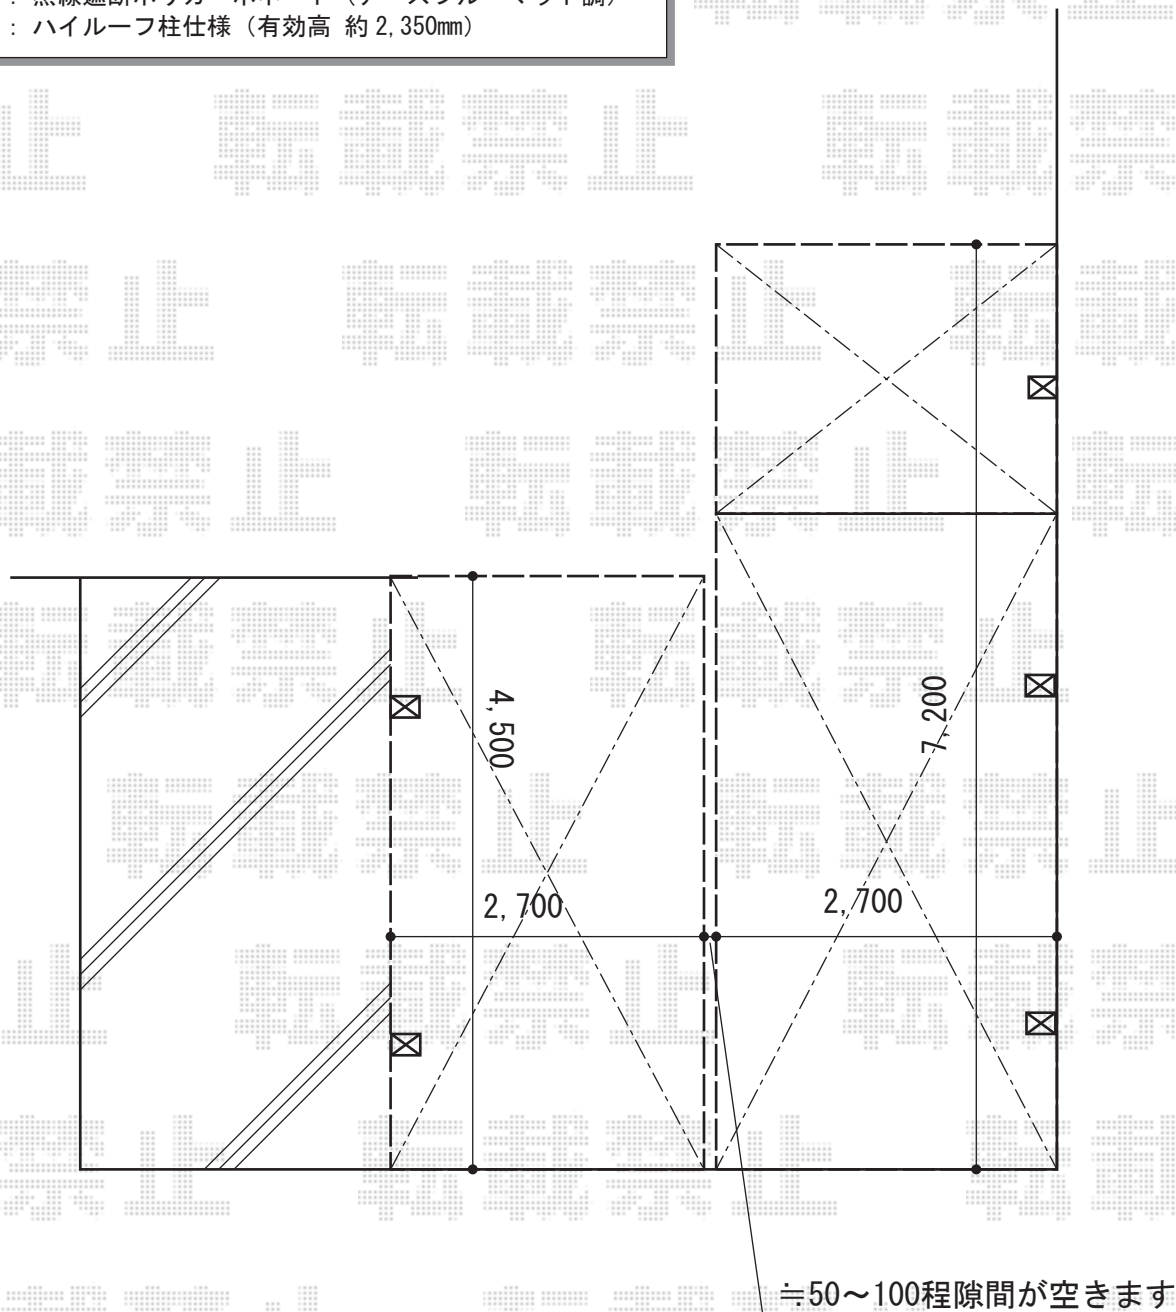

カーポート 施工概略図

YKK AP【1】レイナポートグラン 積雪～20cm 対応
 幅 = 2,700mm
 奥行 = 5,052mm
 色：プラチナステン
 屋根材：熱線遮断ポリカーボネート（アースブルーマット調）
 柱仕様：ハイルーフ柱仕様（有効高 約 2,350mm）

YKK AP【2】レイナポートグラン 延長 積雪～20cm 対応
 幅 = 2,700mm
 奥行 = 7,200mm
 色：プラチナステン
 屋根材：熱線遮断ポリカーボネート（アースブルーマット調）
 柱仕様：ハイルーフ柱仕様（有効高 約 2,350mm）