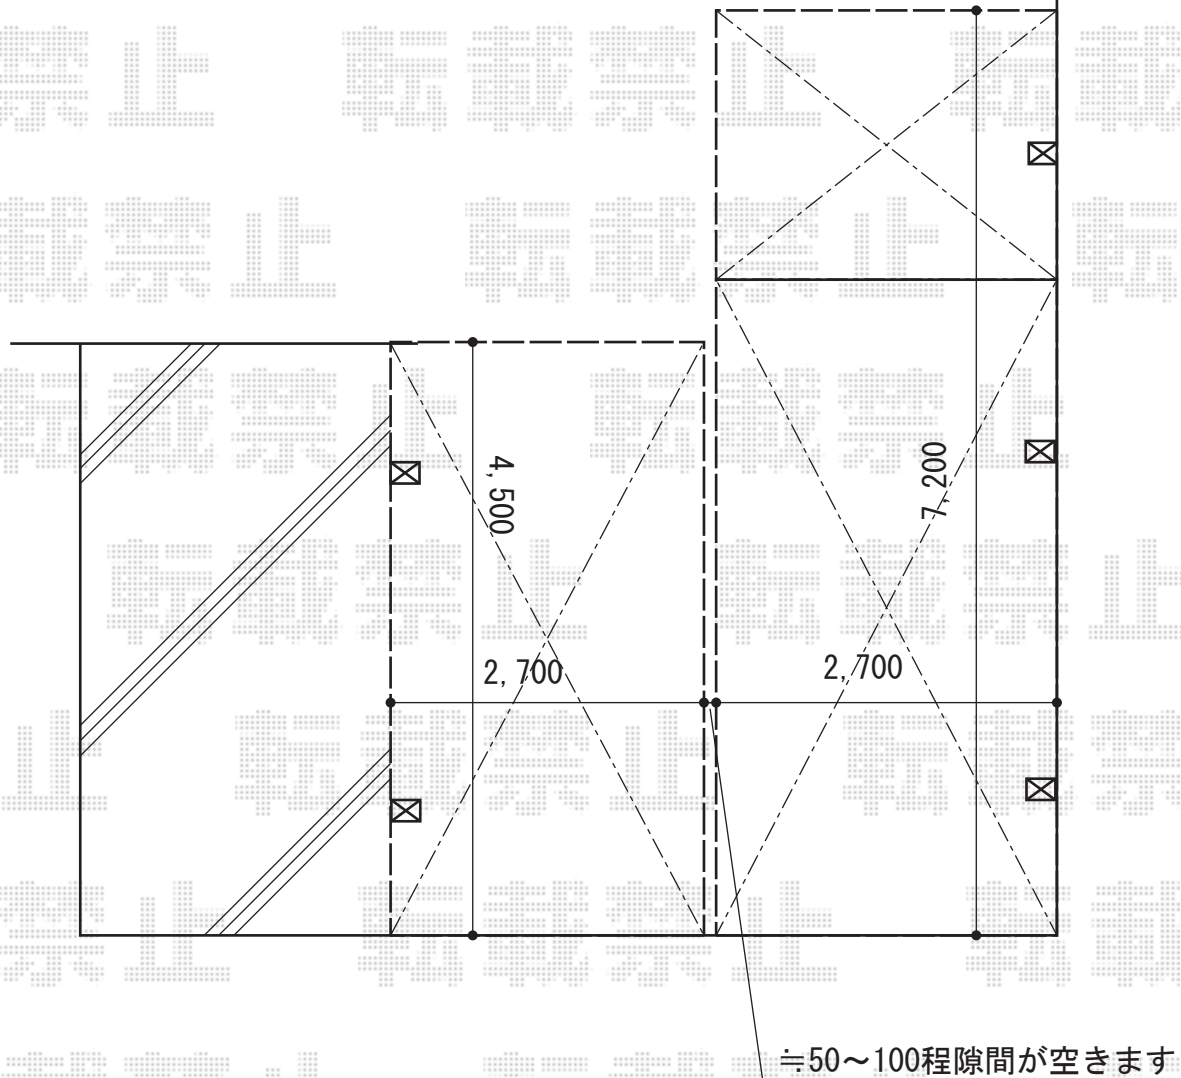

カーポート 施工概略図

YKK AP【1】レイナポートグラン 積雪～20cm 対応
 幅 = 2,700mm
 奥行 = 5,052mm
 色：プラチナステン
 屋根材：熱線遮断ポリカーボネート（アースブルーマット調）
 柱仕様：ハイルーフ柱仕様（有効高 約 2,350mm）

YKK AP【2】レイナポートグラン 延長 積雪～20cm 対応
 幅 = 2,700mm
 奥行 = 7,200mm
 色：プラチナステン
 屋根材：熱線遮断ポリカーボネート（アースブルーマット調）
 柱仕様：ハイルーフ柱仕様（有効高 約 2,350mm）