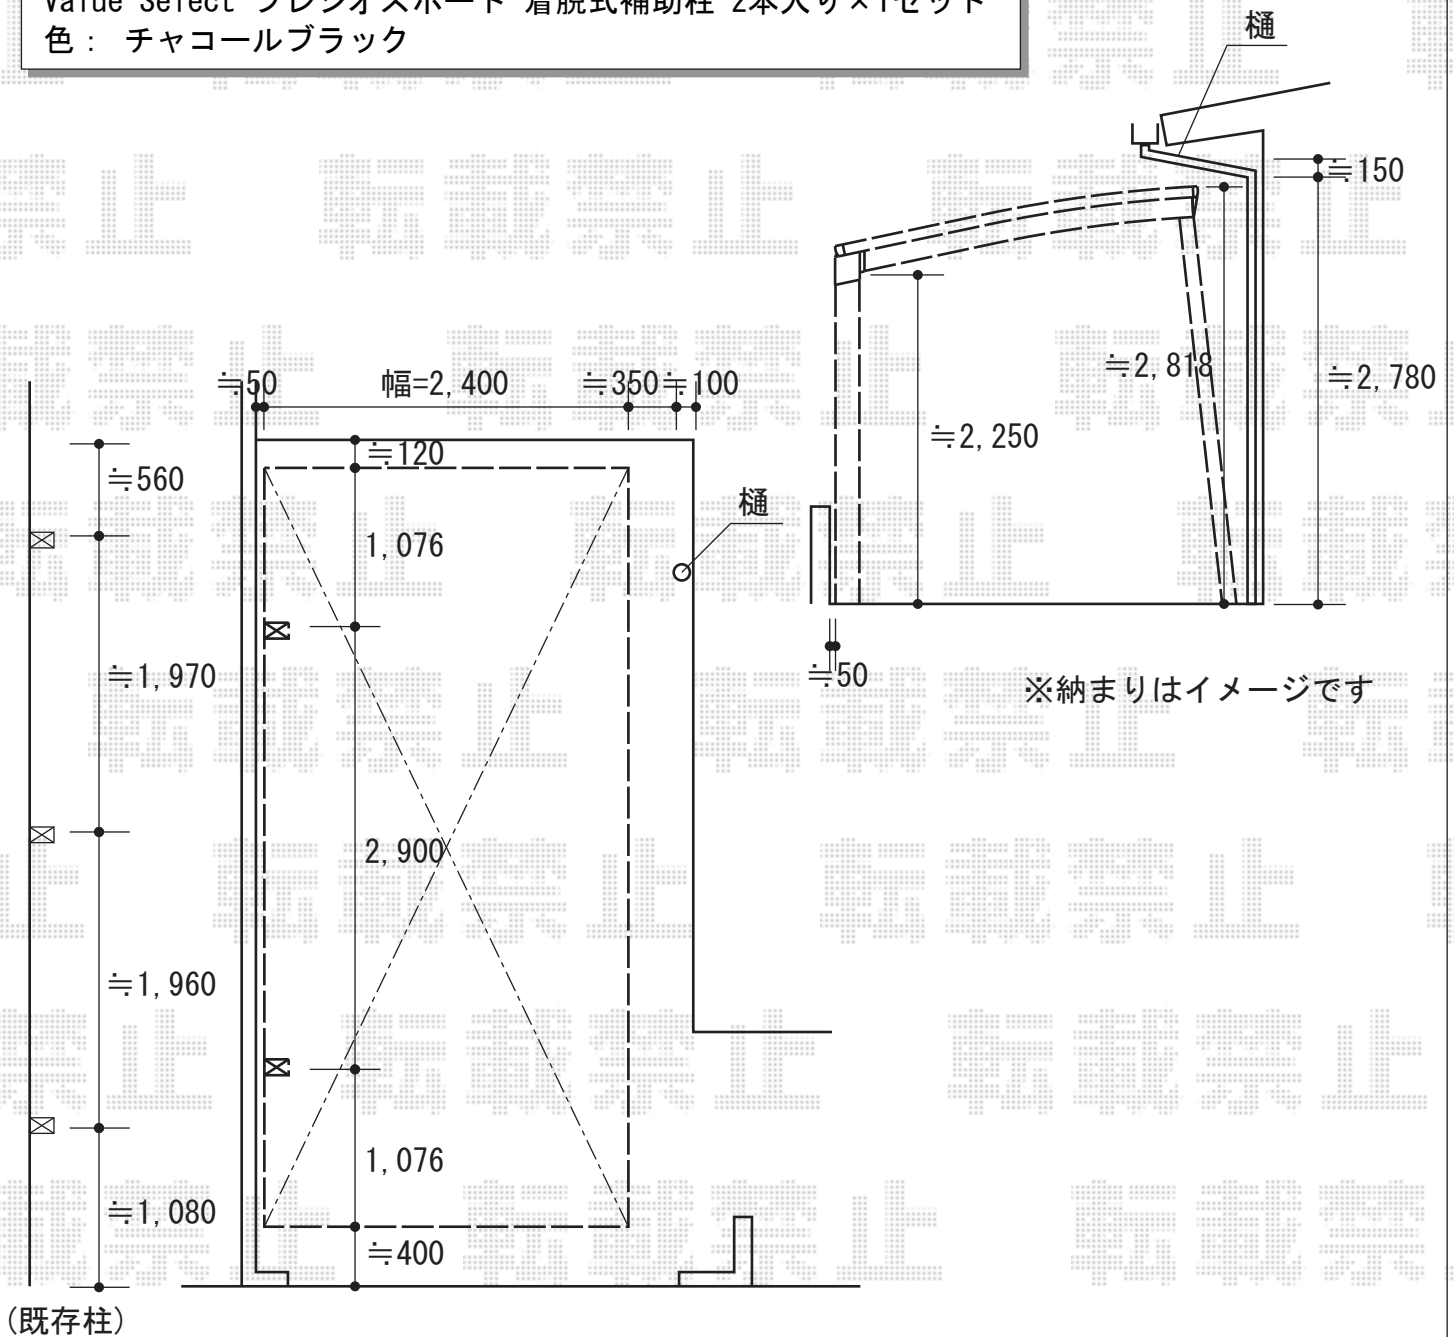

カーポート 施工概略図

Value Select プレシオサポート 積雪～20cm対応

幅= 2,400mm

奥行= 5,052mm

色： チャコールブラック

屋根材： 熱線遮断ポリカーボネート（スカイブルーマット調）

柱仕様： ハイルフ柱仕様（有効高 約2,250mm）

Value Select プレシオサポート 着脱式補助柱 2本入り×1セット

色： チャコールブラック

2016-1-314157

担当者

酒井

エクスショップ

現場状況や作図制限により概略図の内容と多少の違いが生じることがございます。
施工時は、現場優先とさせて頂きたく思いますので、お立会い頂き、最終のご指示のほど、何卒、宜しくお願い致します。
全ての著作権はエクスショップに帰属します。当社とのお取引目的以外の使用・複製・転載は如何なる場合も禁止しております。