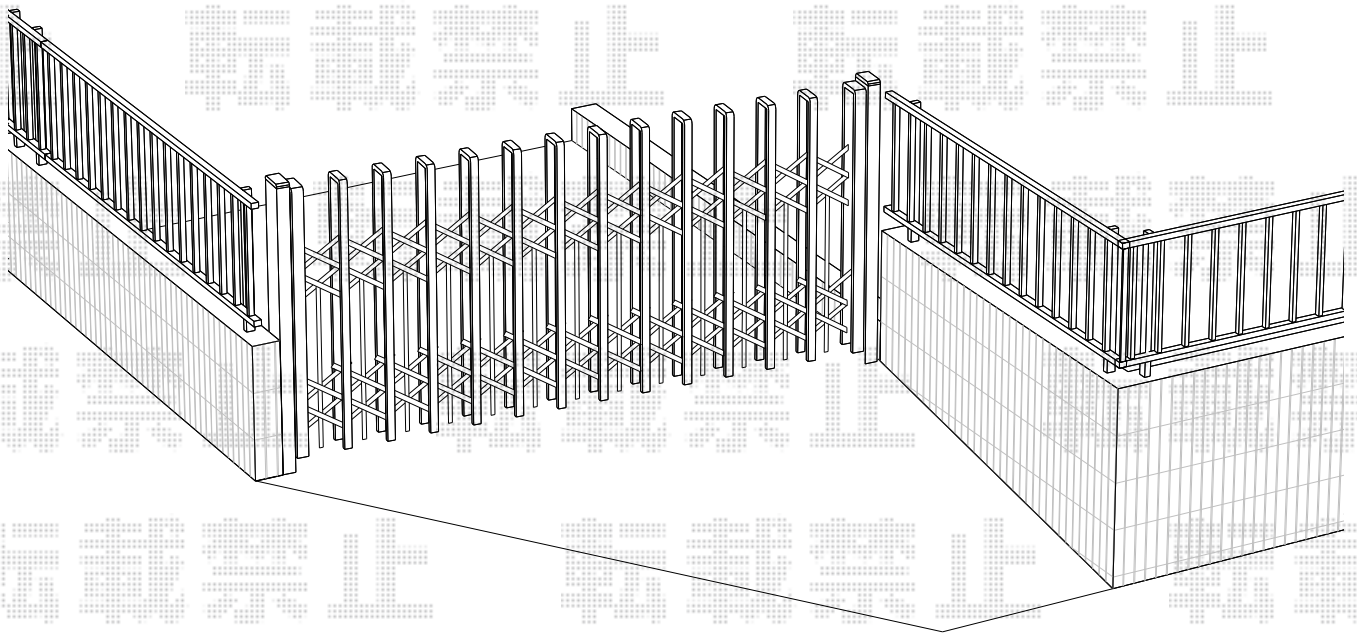

アルシャインII 施工概略図

LIXIL (TOEX) アルシャインII PG型R(ペットガード) Aタイプ ノンレール 片開き 270S
 開口幅= 2,492mm
 全幅= 2,608mm
 たたみ幅= 459mm
 高さ= 1,250mm
 色: マイルドブラック
 キャスター数: 2箇所
 落棒数: 2本

バリケード
 トリップゲートペットガード型 26S
 片開き 標準タイプ ブラック
 基礎ベース研り×2ヶ所あり

変則的な納まりの為
 90度回転時の本体の納まり優先とし
 柱位置が若干内側にセットする必要があります。

別プランでLIXIL アルシャインII PG型 Aタイプ
 270S ノンレール H12 マイルドブラック
 トリップゲートとは本体サイズ等は異なりますが
 設置位置の基準等は変わりません。

2016-1-314201

担当者

新西