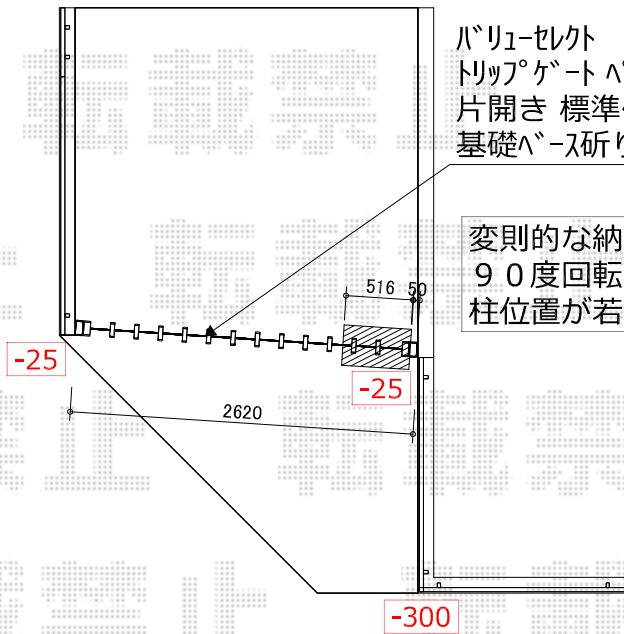

アルシャインII 施工概略図

LIXIL (TOEX) アルシャインII PG型R(ペットガード) Aタイプ ノンレール 片開き 270S
 開口幅= 2,492mm
 全幅= 2,608mm
 たたみ幅= 459mm
 高さ= 1,250mm
 色: マイルドブラック
 キャスター数: 2箇所
 落棒数: 2本

バリケード
 トリップゲートペットガード型 26S
 片開き 標準タイプ ブラック
 基礎ベース研り×2ヶ所あり

変則的な納まりの為
 90度回転時の本体の納まり優先とし
 柱位置が若干内側にセットする必要があります。

別プランでLIXIL アルシャインII PG型 Aタイプ
 270S ノンレール H12 マイルドブラック
 トリップゲートとは本体サイズ等は異なりますが
 設置位置の基準等は変わりません。

2016-1-314201

担当者

新西