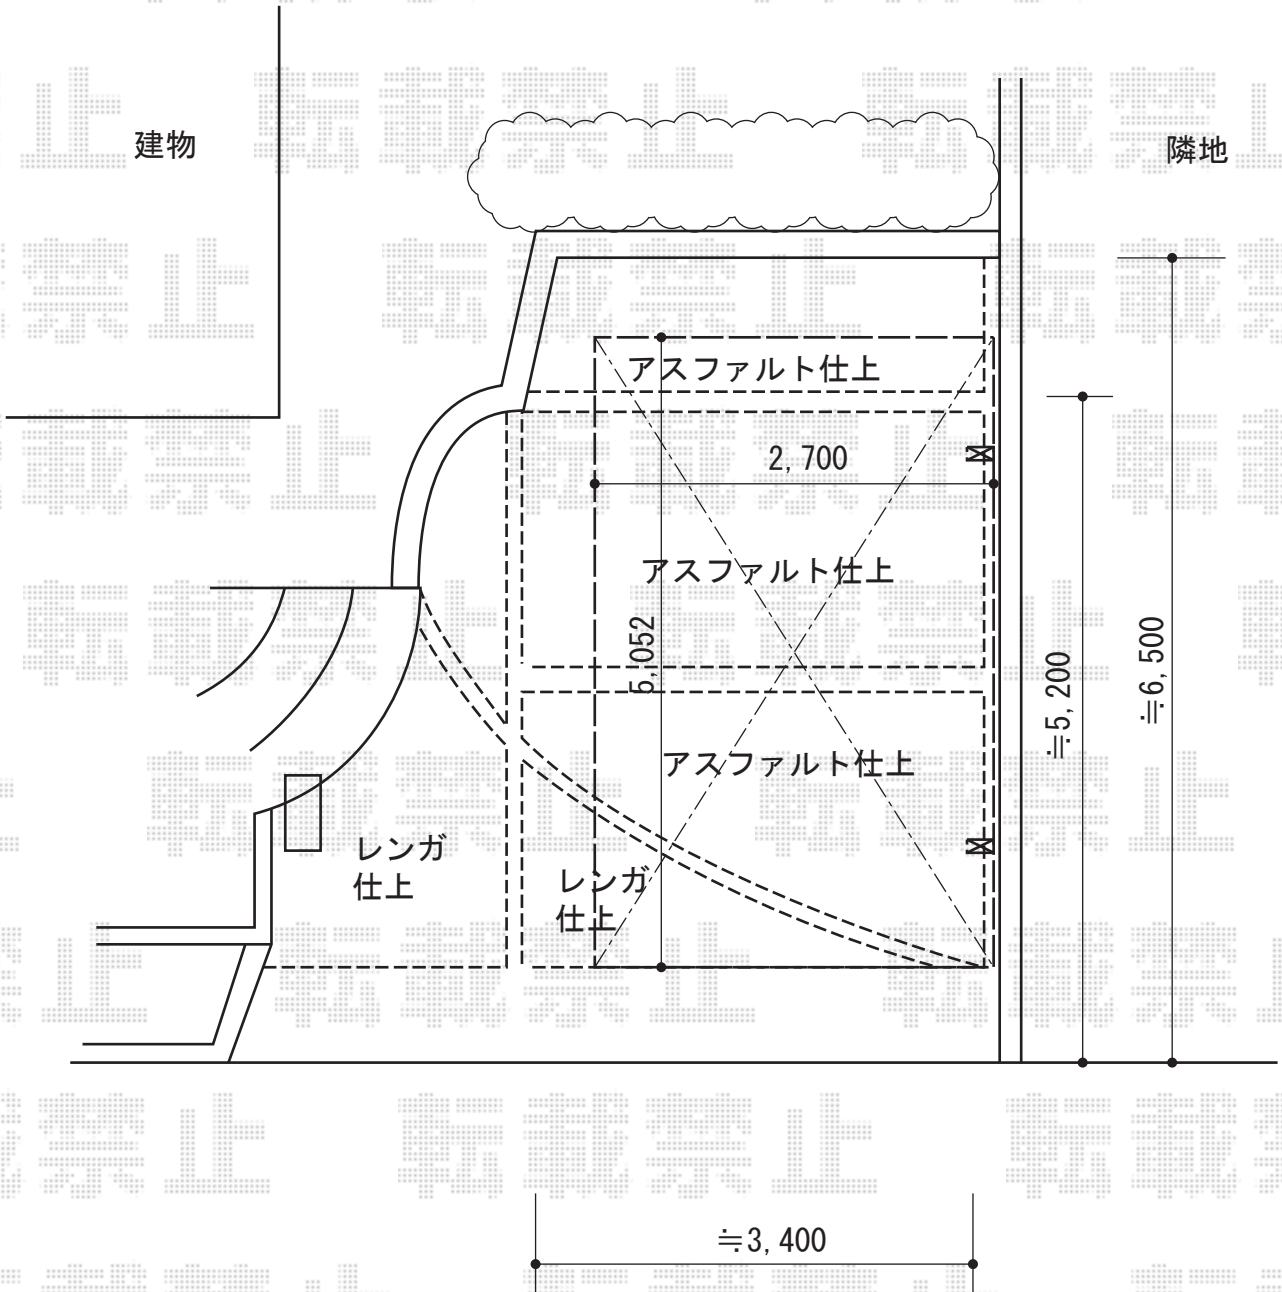

カーポート 施工概略図

YKK AP レイナポートグラン 積雪～20cm対応  
 幅= 2,700mm  
 奥行= 5,052mm  
 色： カームブラック  
 屋根材： 熱線遮断ポリカーボネート（アースブルーマット調）  
 柱仕様： 標準柱仕様（有効高 約2,000mm）

YKK AP 着脱式サポート 標準・ハイルーフ兼用 2本入  
 色： カームブラック／数量： 1セット

|                |     |    |
|----------------|-----|----|
| 2016-1-314206) | 担当者 | 邑智 |
|----------------|-----|----|