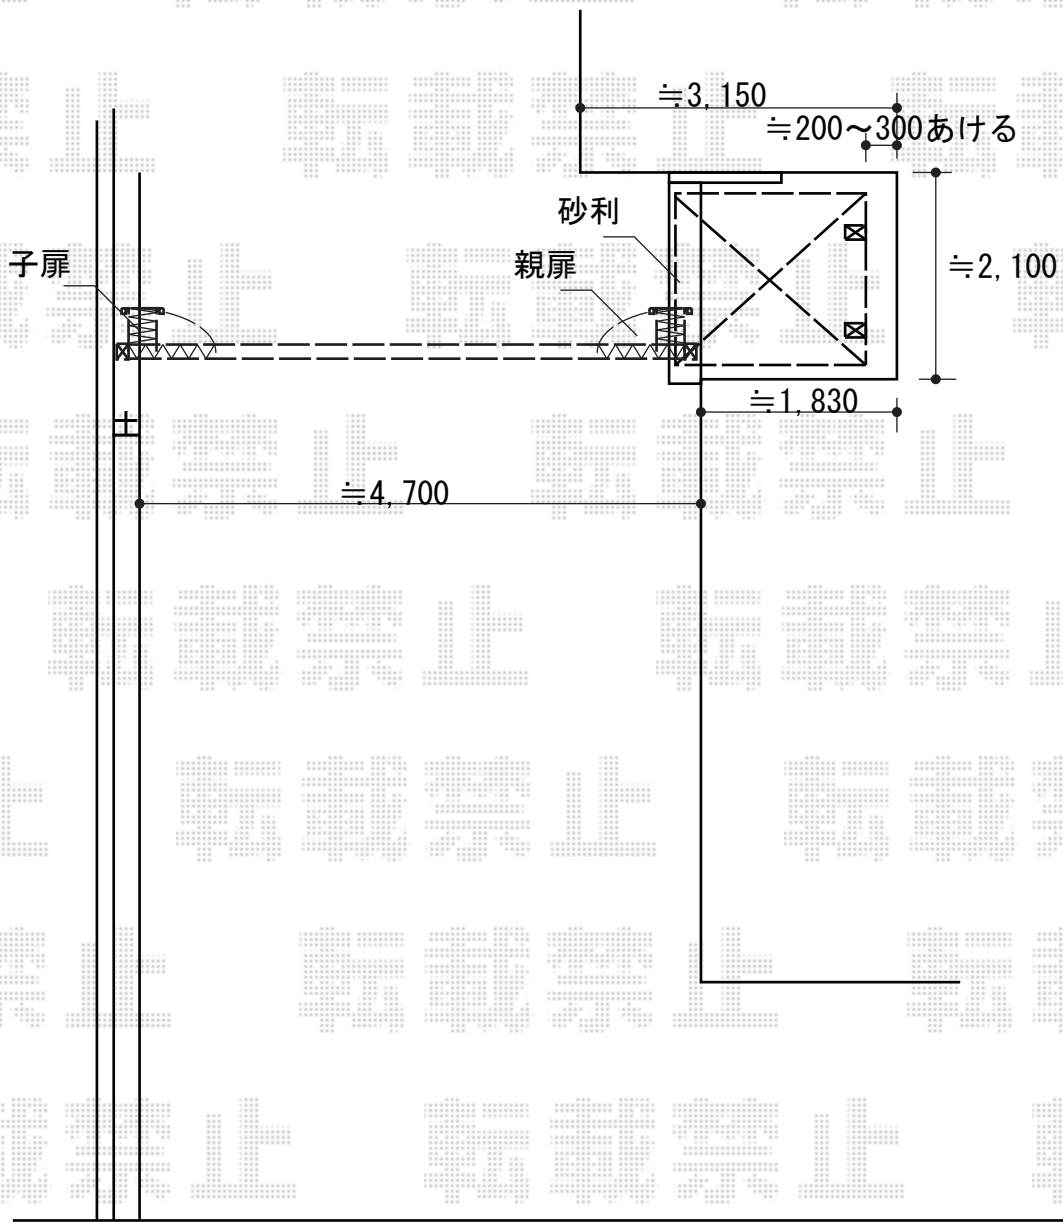

カーゲート・サイクルポート 施工概略図

LIXIL (TOEX) アルシャインII PG型R(ペットガード) Cタイプ ノンレール 両開き親子 (150+350)WP
 開口幅= 4,579mm
 全幅= 4,715mm
 たたみ幅= 321+537mm
 高さ= 1,250mm
 色: シャイングレー+柿渋
 キャスター数: 4
 落棒数: 4

Value Select プレシオスポート ミニ 積雪~20cm対応
 幅= 2,100mm
 奥行= 2,188mm
 色: ノーブルステン
 屋根材: ポリカーボネート(ガラスマット)
 柱仕様: 標準柱仕様(有効通過高さ 約1,814mm)

私道

2016-1-314218

担当者

新西