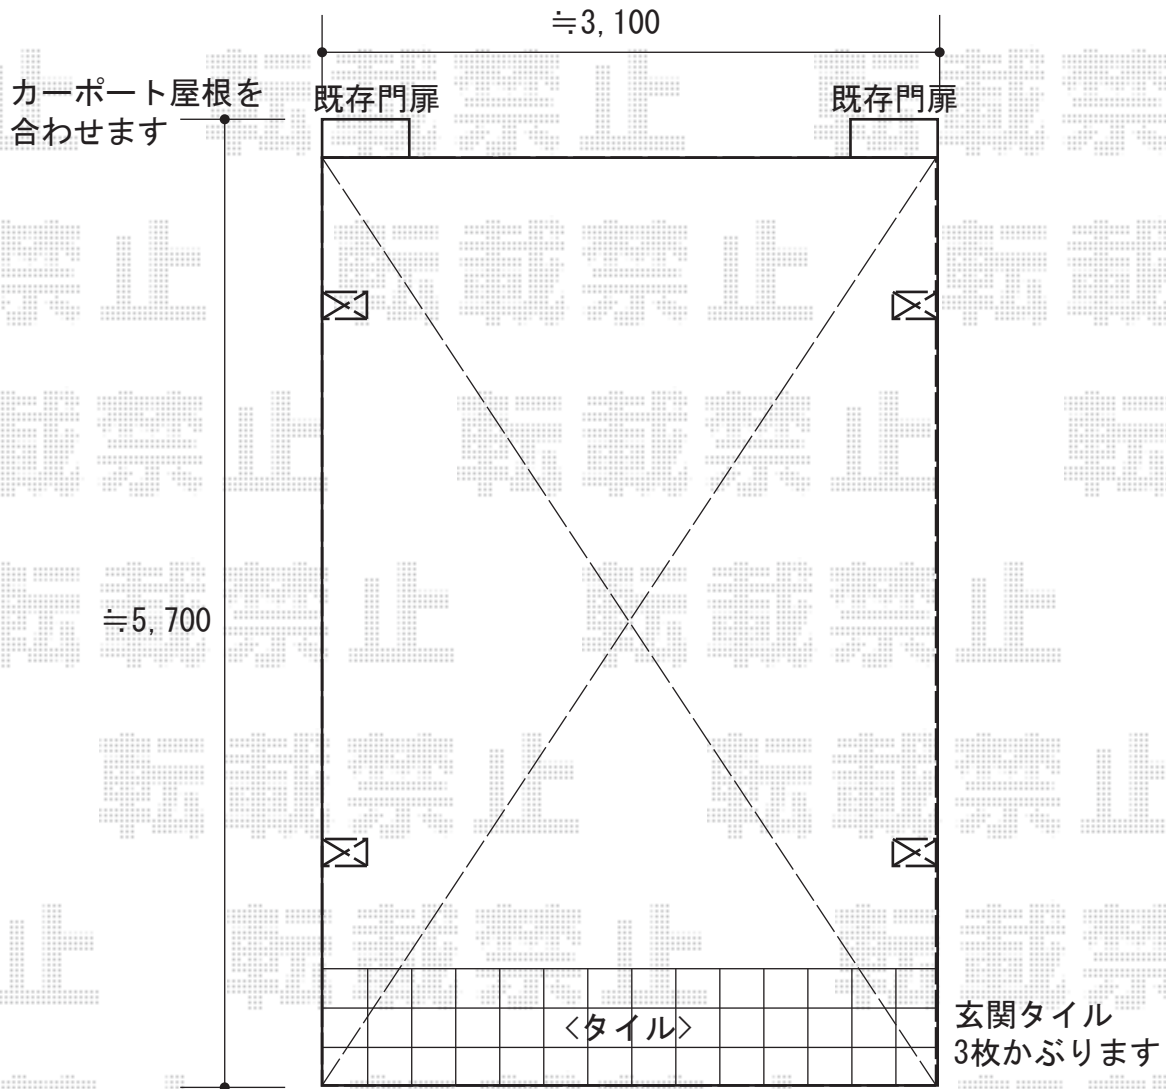

カーポート 施工概略図

YKK AP レイナワンポートグラン 積雪~20cm対応  
幅= 3,034mm  
奥行= 5,768mm  
色: ホワイト  
屋根材: 熱線遮断ポリカーボネート(クリアマット)  
柱仕様: ハイルフ柱仕様(有効高 約2,300mm)

※納まりはイメージです

2016-1-31430

担当者

松本

エクスショップ

現場状況や作図制限により概略図の内容と多少の違いが生じることがございます。  
施工時は、現場優先とさせて頂きたく思いますので、お立会い頂き、最終のご指示のほど、何卒、宜しくお願い致します。  
全ての著作権はエクスショップに帰属します。当社とのお取引目的以外の使用・複製・転載は如何なる場合も禁止しております。