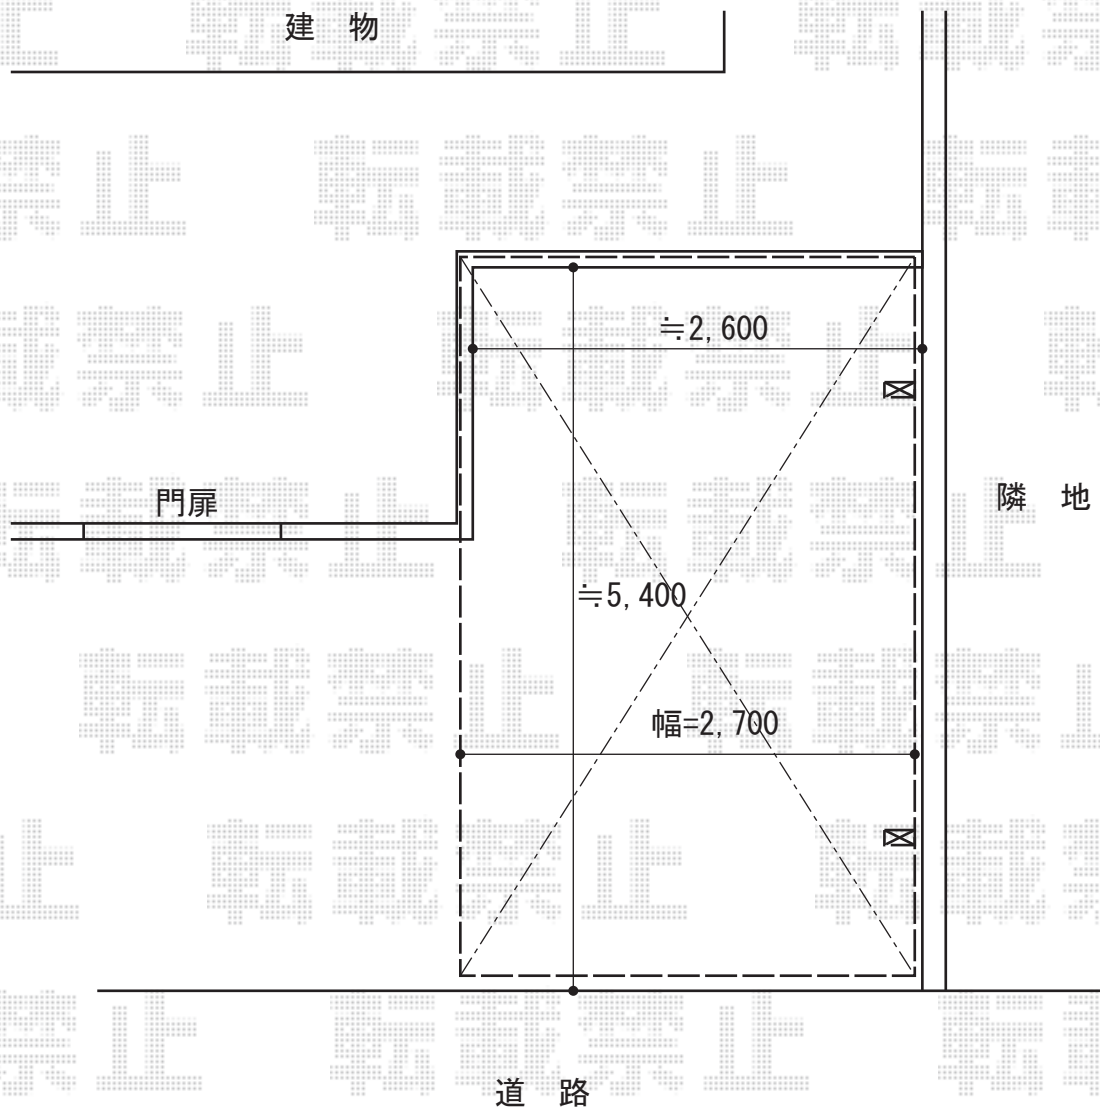

カーポート工事 施工概略図

YKK AP レイナポートグラン 積雪~20cm対応
幅= 2,700mm
奥行= 5,400mm
色： プラチナステン
屋根材： 熱線遮断ポリカーボネート（アースブルーマット調）
柱仕様： ハイルフ柱仕様（有効高 約2,350mm）

2016-1-314311

担当者

松本