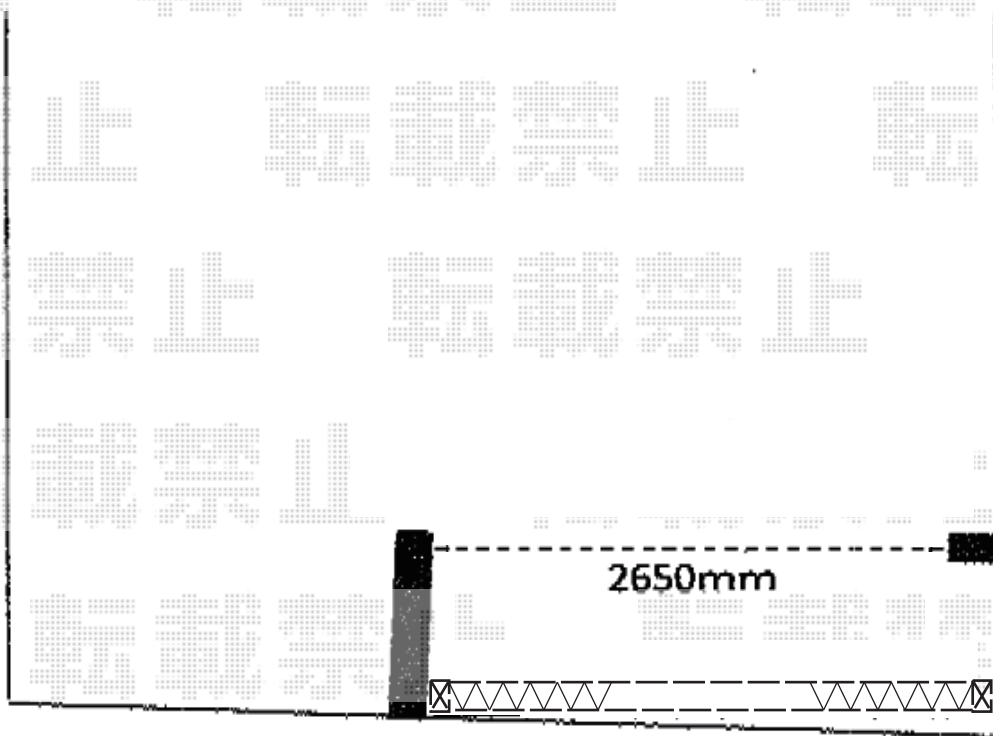

カーゲート 施工概略図

Value Select トリップゲート RA型 ノンレール 片開き 30S

開口幅= 2,908mm

全幅= 3,008mm

たたみ幅= 323mm

高さ= 1,182mm

色： ブラック

キャスター数： 2箇所

落棒数： 2本

※詳細な設置位置は、施工時お打合せくださいませ

2016-1-314323

担当者

新西