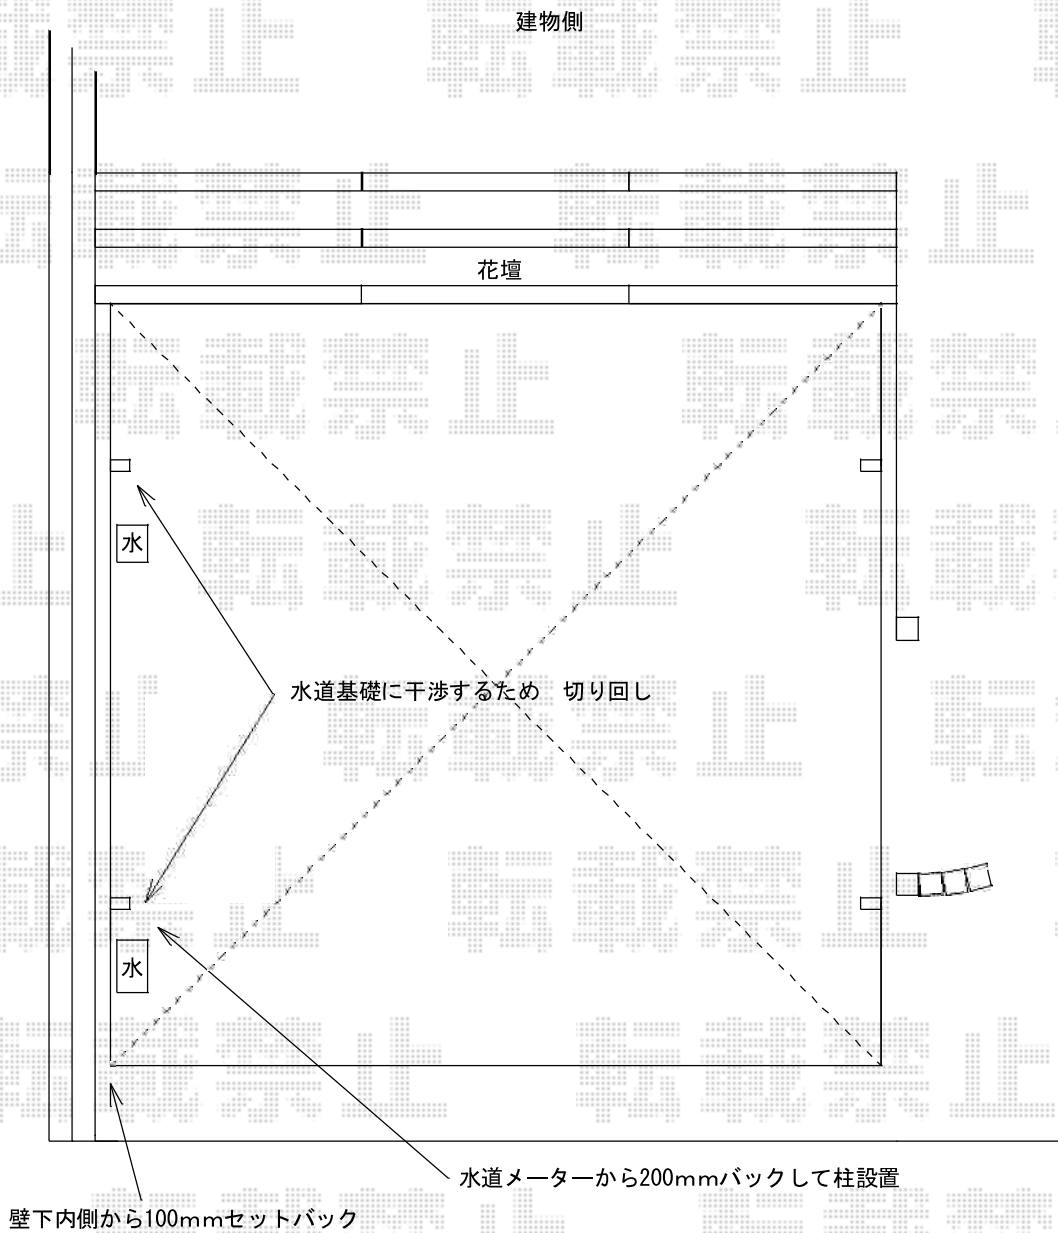

カーポート工事 施工概略図

YKK AP レイナツインポートグラン 積雪~20cm対応
 幅= 5,097mm
 奥行= 5,052mm
 色： プラチナステン
 屋根材： 熱線遮断ポリカーボネート(クリアマット)
 柱仕様： 標準柱仕様 (有効高 約2,000mm)