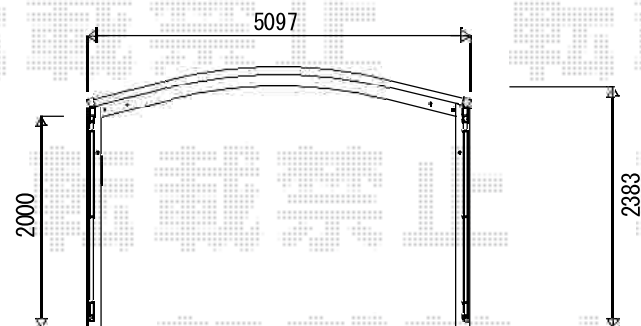

カーポート工事 施工概略図

YKK AP レイナツインポートグラン 積雪~20cm対応
 幅= 5,097mm
 奥行= 5,052mm
 色： プラチナステン
 屋根材： 熱線遮断ポリカーボネート(クリアマット)
 柱仕様： 標準柱仕様 (有効高 約2,000mm)