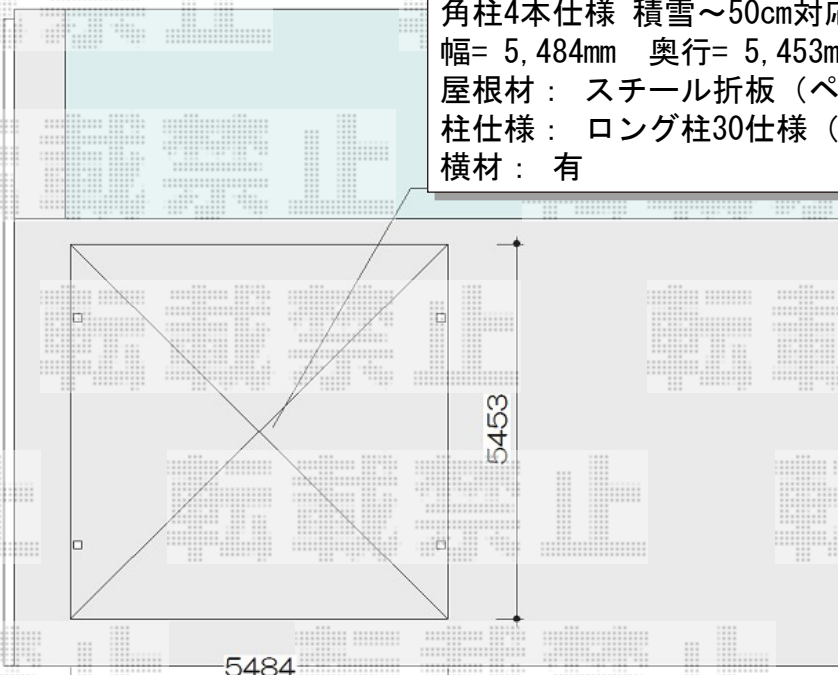

# カーポート 施工概略図

LIXIL(トステム) テリオSPORT III 1500 2台用  
角柱4本仕様 積雪~50cm対応  
幅= 5,484mm 奥行= 5,453mm 色 : シャイングレー  
屋根材 : スチール折板 (ペフ無/ t=0.6) ※価格別途  
柱仕様 : ロング柱30仕様 (有効高 約3,000mm)  
横材 : 有

3000

※敷地高低差あります。

2016-1-314367