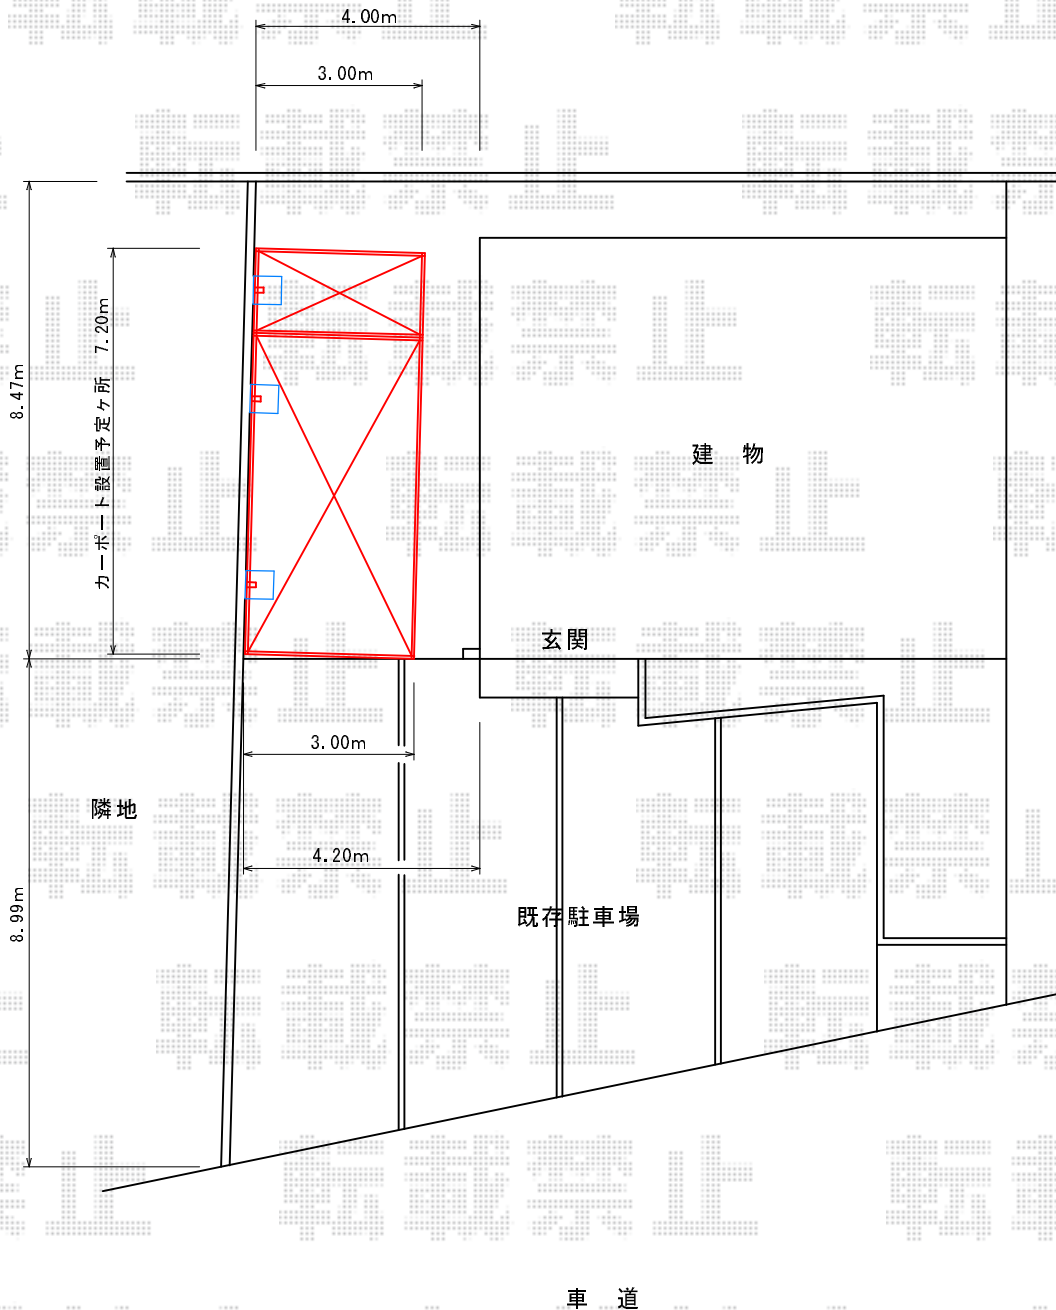

カーポート 施工概略図

YKK AP レイナポートグラン 延長 積雪~20cm対応
幅= 3,000mm
奥行= 7,200mm
色 : プラチナステン
屋根材 : 熱線遮断ポリカーボネート (アースブルーマット調)
柱仕様 : ハイルフ柱仕様 (有効高 約2,350mm)

2016-1-314399

担当者

松本