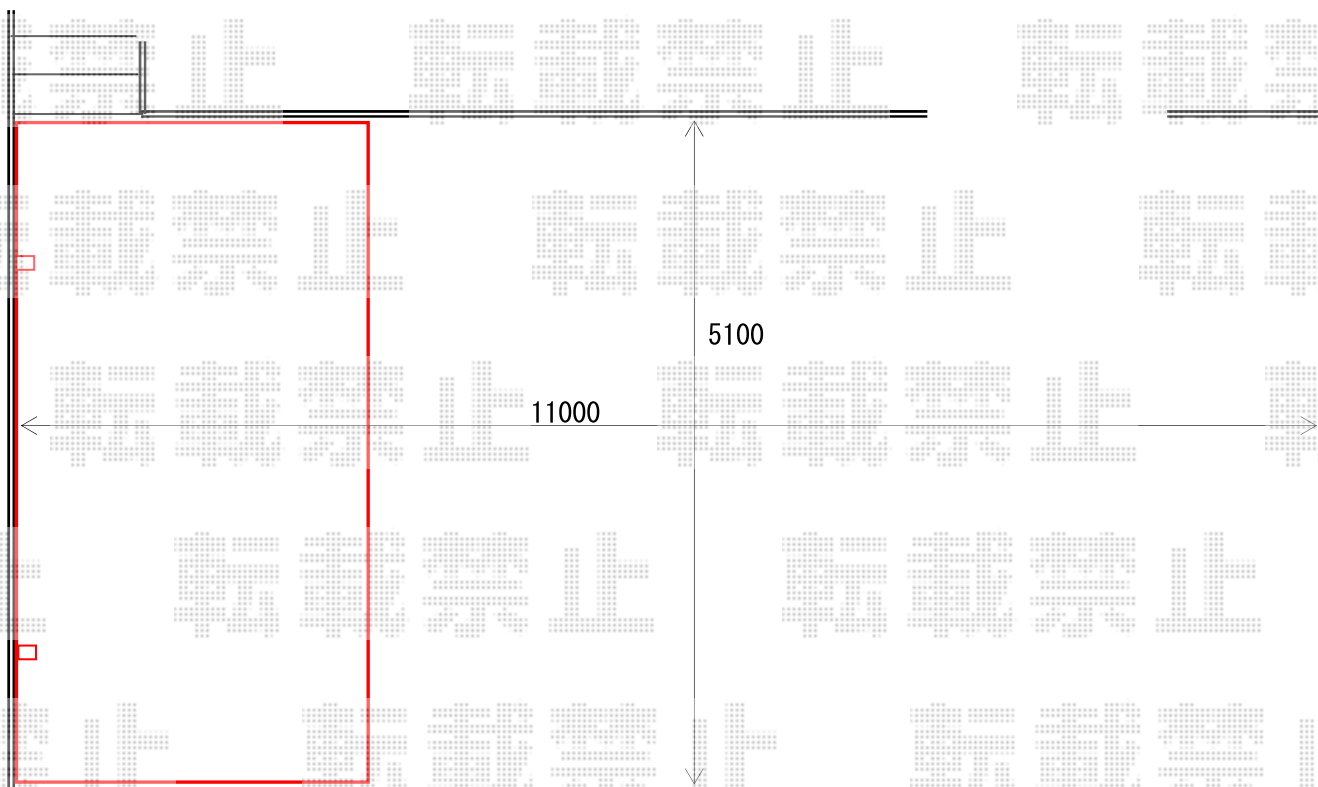

カーポート工事 施工概略図

YKK AP レイナキャップポートグラン 積雪～20cm対応
幅= 2,702mm
奥行= 5,052mm
色： カームブラック
屋根材： 熱線遮断ポリカーボネート（クリアマット）
柱仕様： ハイルーフ柱仕様（有効高 約2,350mm）

2016-1-314400

担当者

邑智