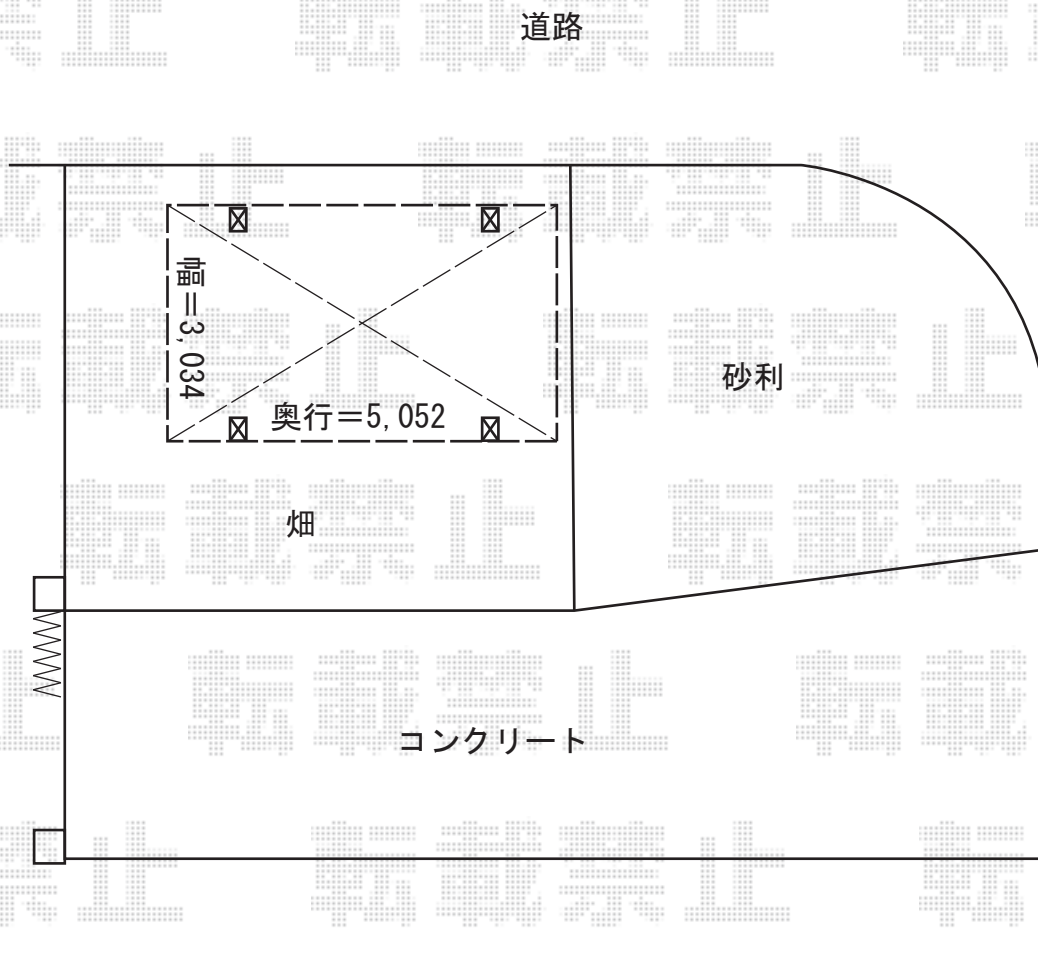

カーポート 施工概略図

YKK AP レイナワンポートグラン 積雪～20cm対応
幅= 3,034mm
奥行= 5,052mm
色： プラチナステン
屋根材： 熱線遮断ポリカーボネート（アースブルーマット調）
柱仕様： 標準柱仕様（有効高 約2,000mm）

YKK AP レイナワンポートグラン サイドパネル
奥行サイズ： 長さ51用
高さ： 2段 *H=1873
色： プラチナステン
パネル材： 熱線遮断ポリカーボネート（アースブルーマット調）
柱仕様： 標準柱/間柱1本