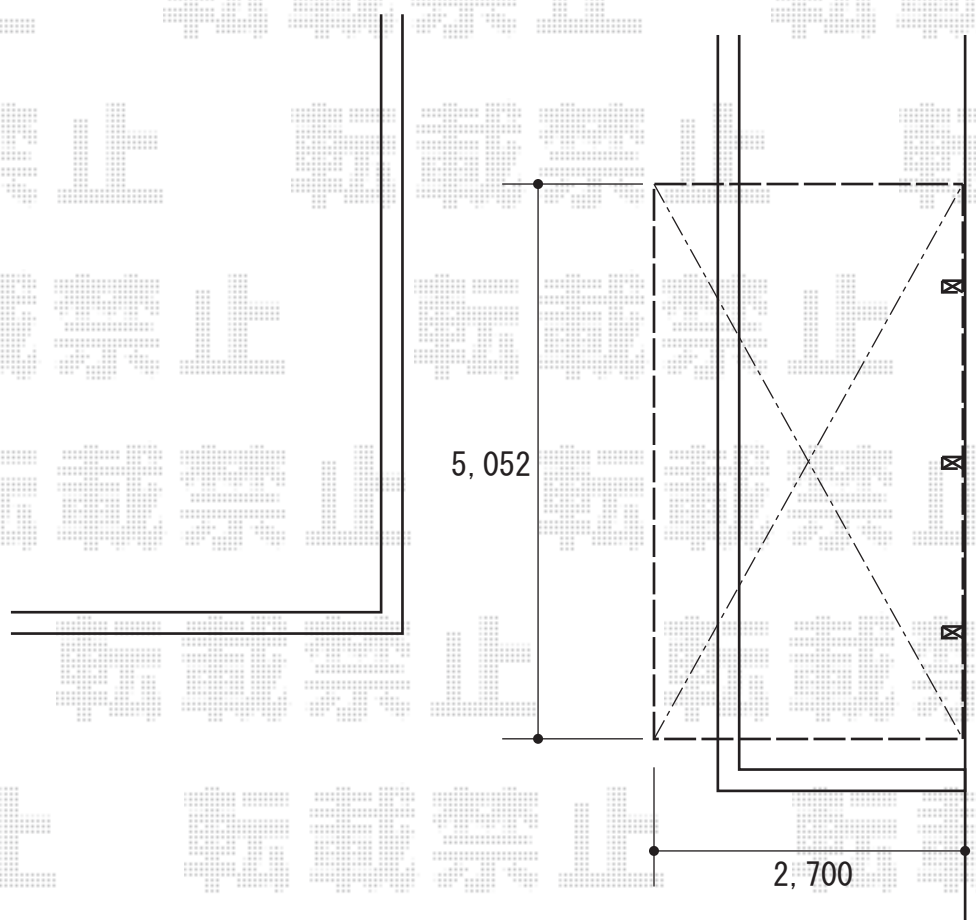

カーポート 施工概略図

YKK AP レイナポートグラン50 積雪～50cm対応
幅= 2,700mm
奥行= 5,052mm
色： カームブラック
屋根材： ポリカーボネート（スモークブラウン）
柱仕様： 標準柱仕様（有効高 約2,000mm）

2016-1-314442

担当者

邑智