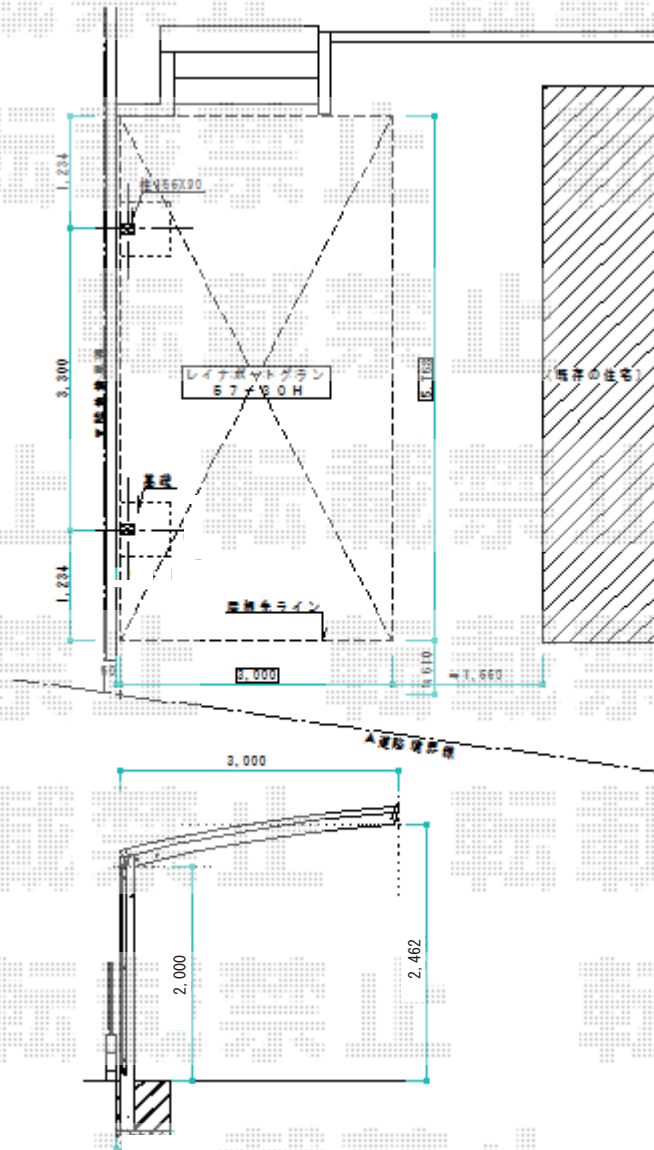

カーポート 施工概略図

YKK AP レイナポートグラン 積雪~20cm対応
幅= 3,000mm
奥行= 5,768mm
色： プラチナステン
屋根材： 熱線遮断ポリカーボネート（アースブルーマット調）
柱仕様： 標準柱仕様（有効高 約2,000mm）

2016-1-314455

担当者

邑智