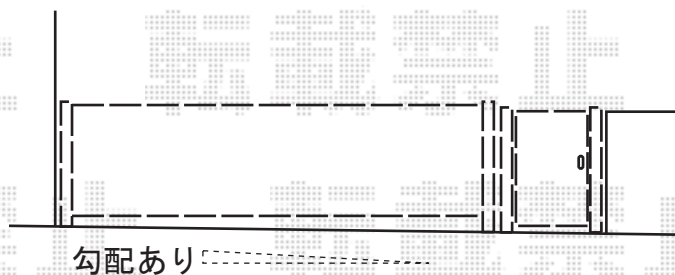

カーゲート工事 施工概略図

LIXIL (TOEX) アルシャインHG ノンキャスト 両開き親子 (170+300)W
開口幅= 直線収納3,558mm/180度回転収納4,477mm
全幅= 4,751mm
たたみ幅= 499+694mm
高さ= 1,200mm
色: ナチュラルシルバーF
キャスト数: 無し
落棒数: 1+2本
オプション: ロング両開き柱/落とし棒 ロング

LIXIL (TOEX) プレスタ門扉 2型 細たて棧 片開き 柱使用
扉幅 = 900mm
扉高 = 1,200mm
色: ナチュラルシルバーF
錠: シリンダーPA片錠
開き: 内開き