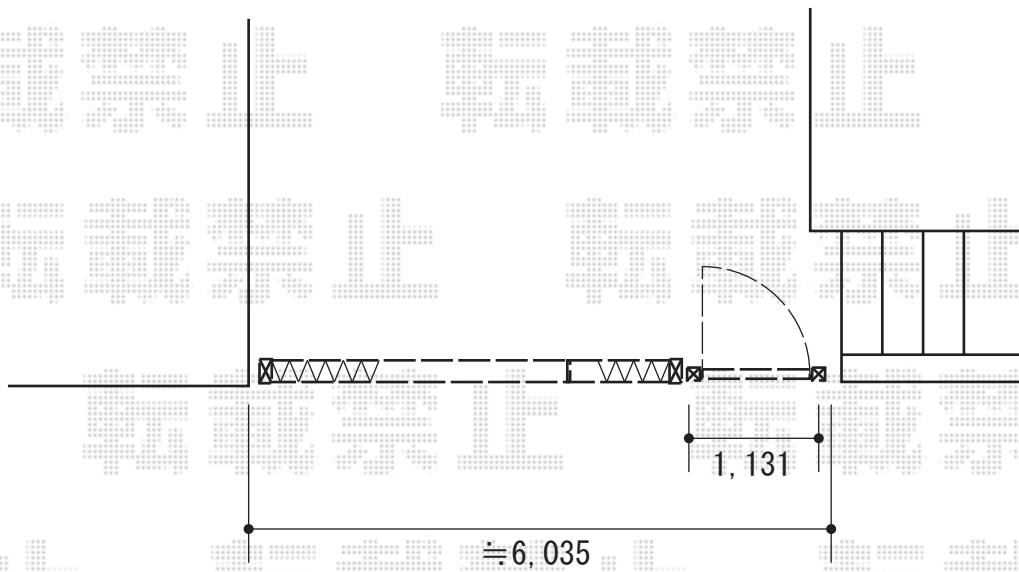

カーゲート工事 施工概略図

LIXIL (TOEX) アルシャインHG ノンキャスト 両開き親子 (170+300)W
開口幅= 直線収納3,558mm/180度回転収納4,477mm
全幅= 4,751mm
たたみ幅= 499+694mm
高さ= 1,200mm
色: ナチュラルシルバーF
キャスト数: 無し
落棒数: 1+2本
オプション: ロング両開き柱/落とし棒 ロング

LIXIL (TOEX) プレスタ門扉 2型 細たて棧 片開き 柱使用
扉幅 = 900mm
扉高 = 1,200mm
色: ナチュラルシルバーF
錠: シリンダーPA片錠
開き: 内開き