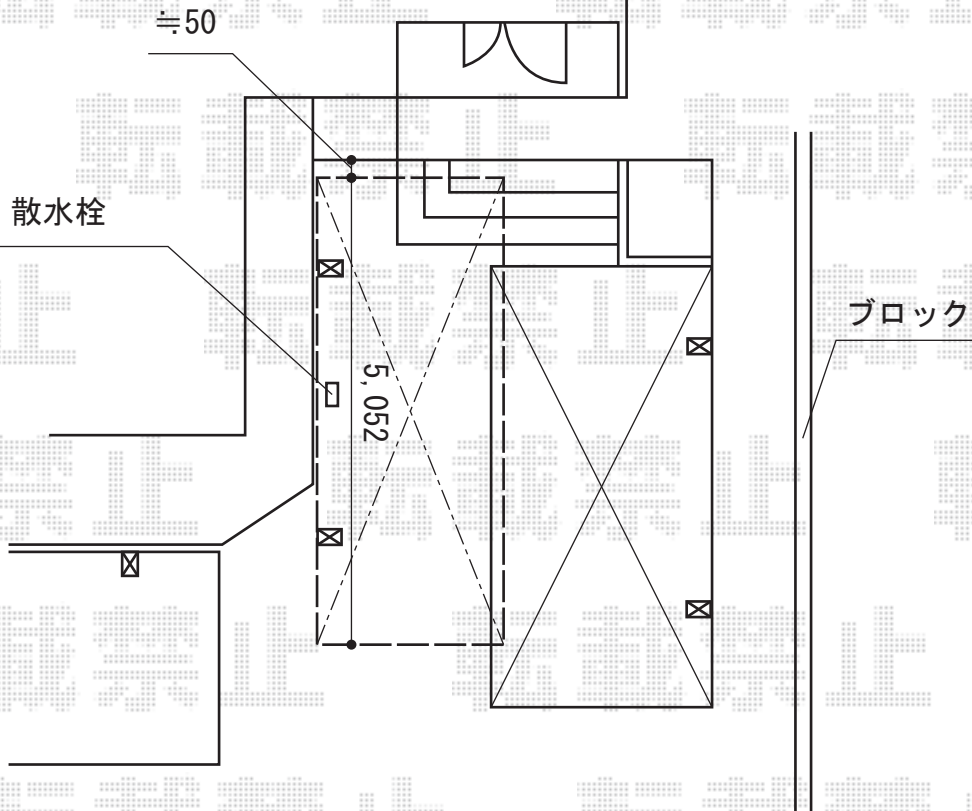

カーポート 施工概略図

Value Select プレシオスポート 積雪~20cm対応
幅= 2,400mm
奥行= 5,052mm
色： チャコールブラック
屋根材： ポリカーボネート（スカイブルー）
柱仕様： ハイルフ柱仕様（有効高 約2,250mm）

Value Select プレシオスポート 着脱式補助柱 2本入り×1セット
色： チャコールブラック

※納まりはイメージです

2016-1-314553