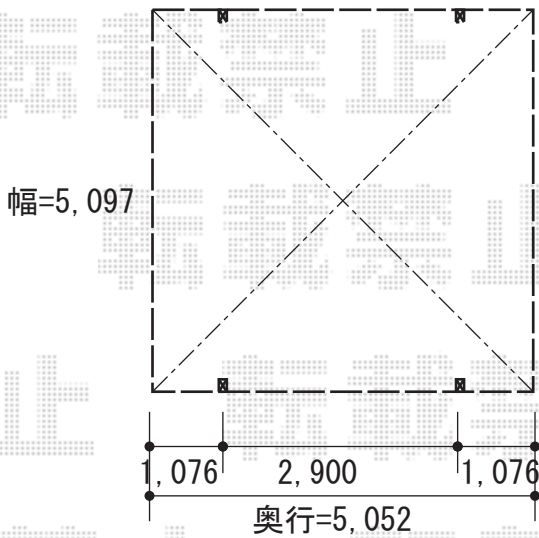

カーポート 施工概略図

YKK AP レイナツインポートグラン 積雪～20cm対応
幅= 5,097mm
奥行= 5,052mm
色： ブラウン
屋根材： 熱線遮断ポリカーボネート(クリアマット)
柱仕様： ハイルーフ柱仕様(有効高 約2,350mm)

YKK AP レイナツインポートグラン 屋根ふき材補強部品 (2セット)
色： カームブラック*1色のみ

2016-1-314568

担当者

酒井