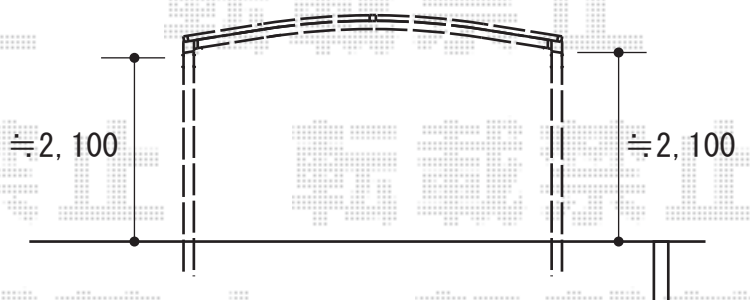

カーポート 施工概略図

YKK AP レイナツインポートグラン 積雪～20cm対応
幅= 5,097mm
奥行= 5,052mm
色： ブラウン
屋根材： 熱線遮断ポリカーボネート(クリアマット)
柱仕様： ハイルーフ柱仕様(有効高 約2,350mm)

YKK AP レイナツインポートグラン 屋根ふき材補強部品 (2セット)
色： カームブラック*1色のみ

2016-1-314568

担当者

酒井