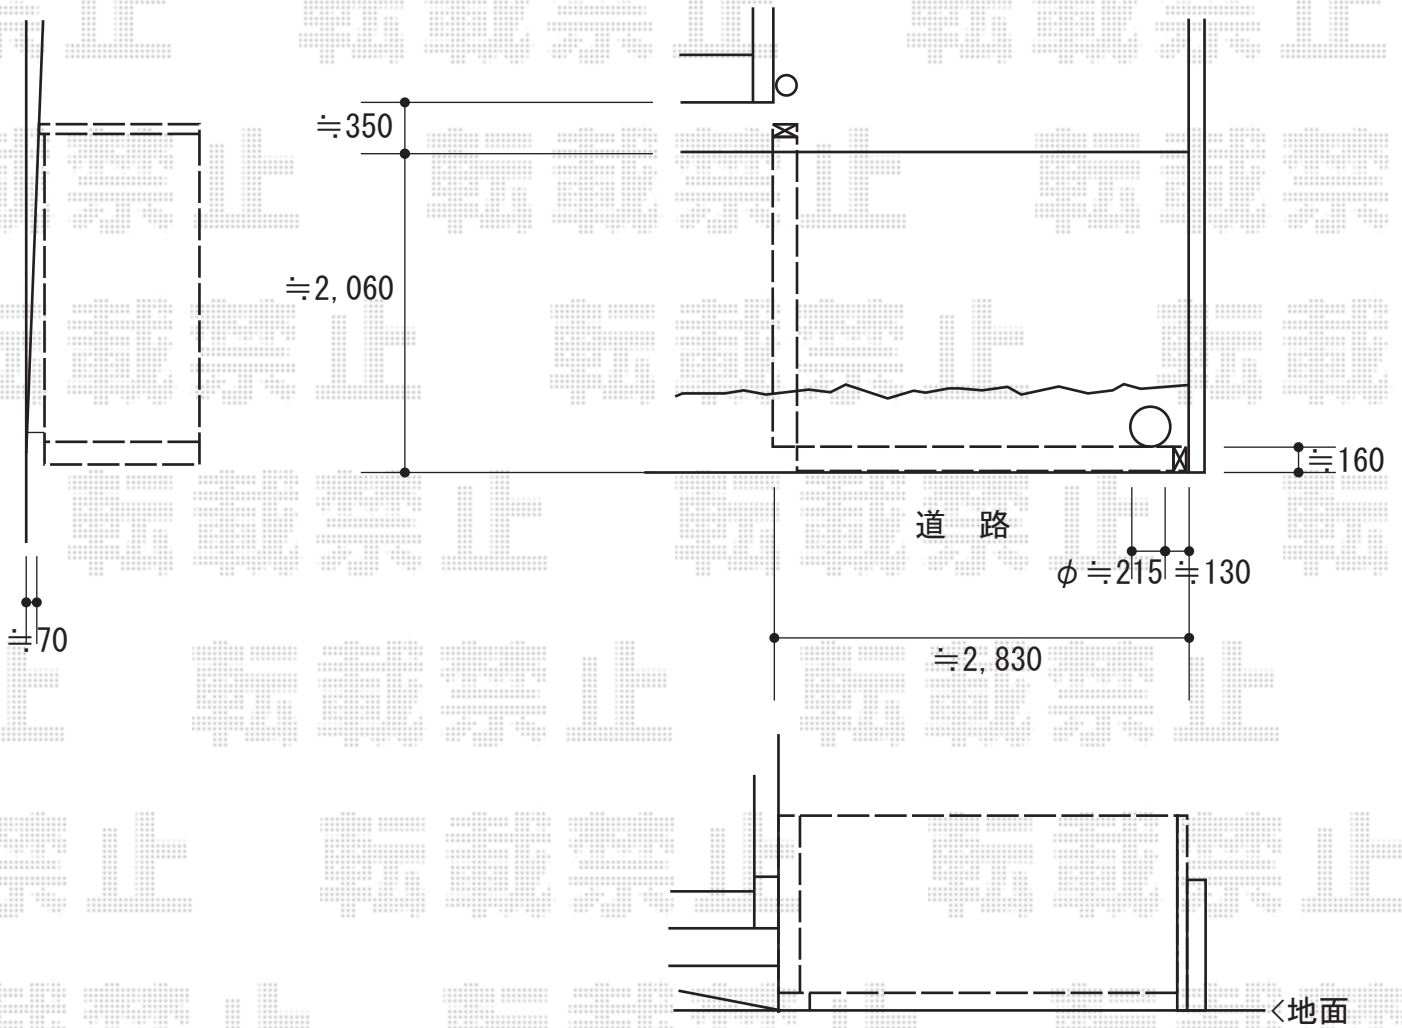

カーゲート工事 施工概略図

LIXIL (TOEX) アルシャインHG 角地タイプ 両開き 280+220  
 開口幅= 2,665mm/2,020mm  
 全幅= 2,868mm/2,223mm  
 たたみ幅= 662mm/564mm  
 高さ= 1,200mm  
 色: シャイングレー  
 キャスター数: 無し  
 落棒数: 4本

2016-1-314587

担当者

新西