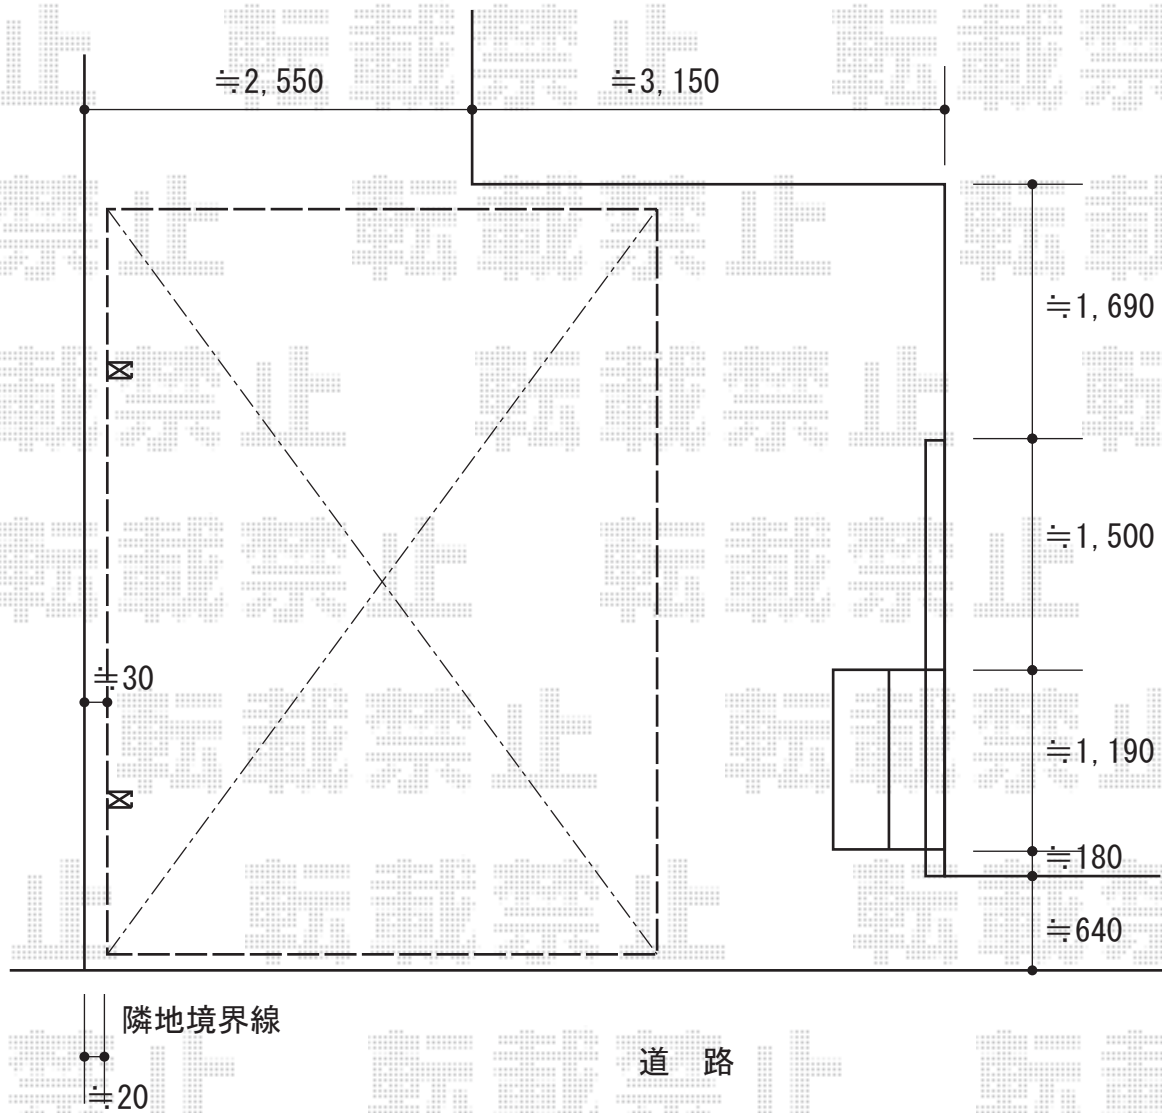

カーポート工事 施工概略図

LIXIL ネスカR (ラウンドスタイル) 積雪~20cm対応

幅= 2,701mm

奥行= 4,980mm

色: ナチュラルシルバー

屋根材: ガリレポリカ (クリアマット・すりガラス調)

柱仕様: 標準柱仕様 (有効高 約2,200mm)

LIXIL ネスカR 物干しセット 標準用 2本入り×1セット

色: ナチュラルシルバー

2016-1-314591

担当者

松本