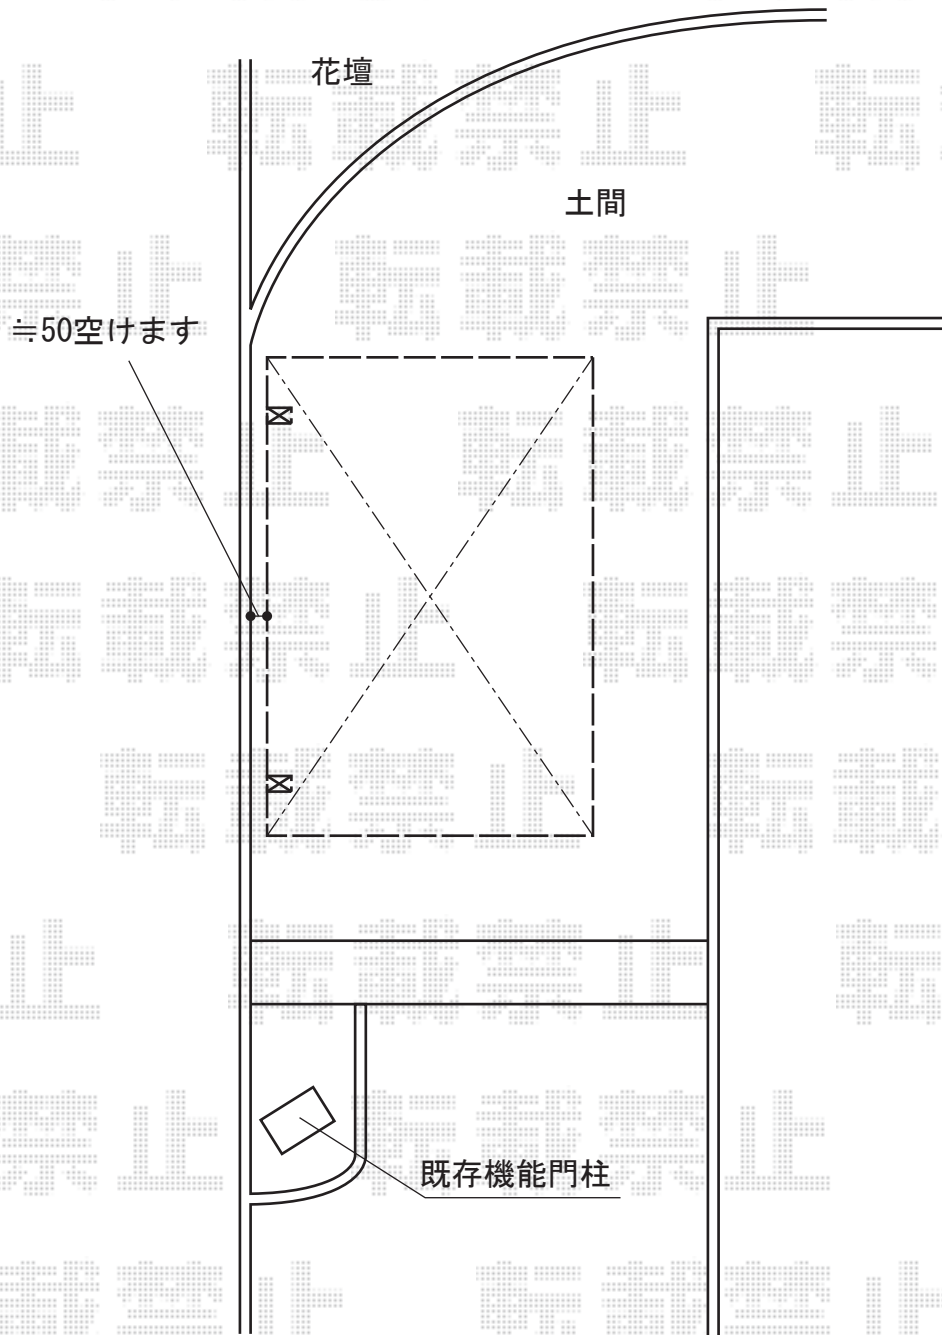

カーポート工事 施工概略図

LIXIL フーゴRミニ (ラウンドスタイル) 積雪~20cm対応
幅= 2,101mm
奥行= 2,862mm
色: シャイングレー
屋根材: ポリカーボネート (クリアマット・すりガラス調)
柱仕様: 標準柱仕様 (有効高 約1,900mm)

2016-1-314605

担当者

酒井