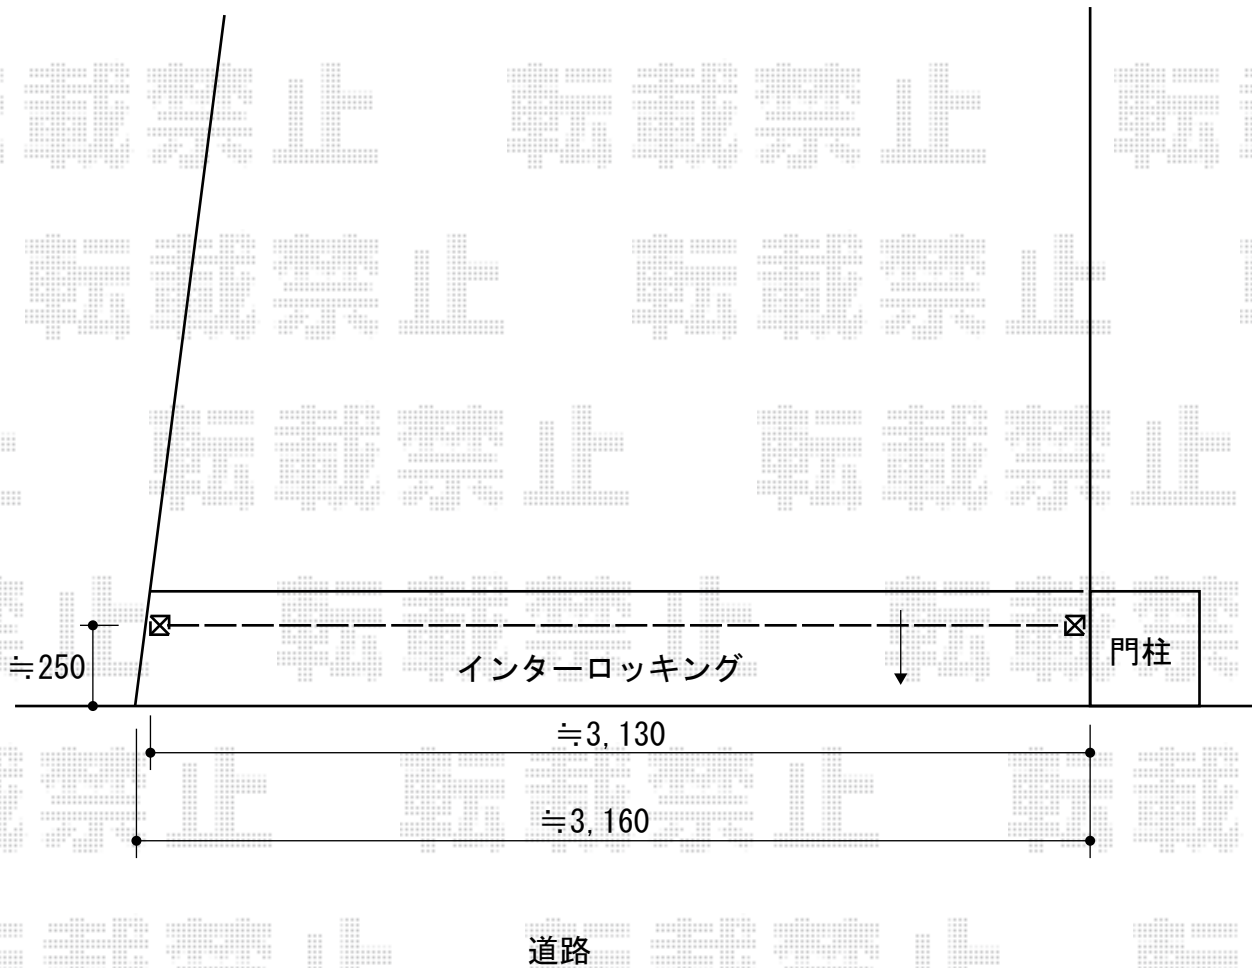

カーゲート 施工概略図

LIXIL (TOEX) シャレオ伸縮1型 ノンレール 片開き 310S

開口幅= 2,970mm

全幅= 3,125mm

たたみ幅= 563mm

高さ= 1,100mm

色：マイルドブラック

キャスター数：4

落棒数：2

2016-1-314618

担当者

新西