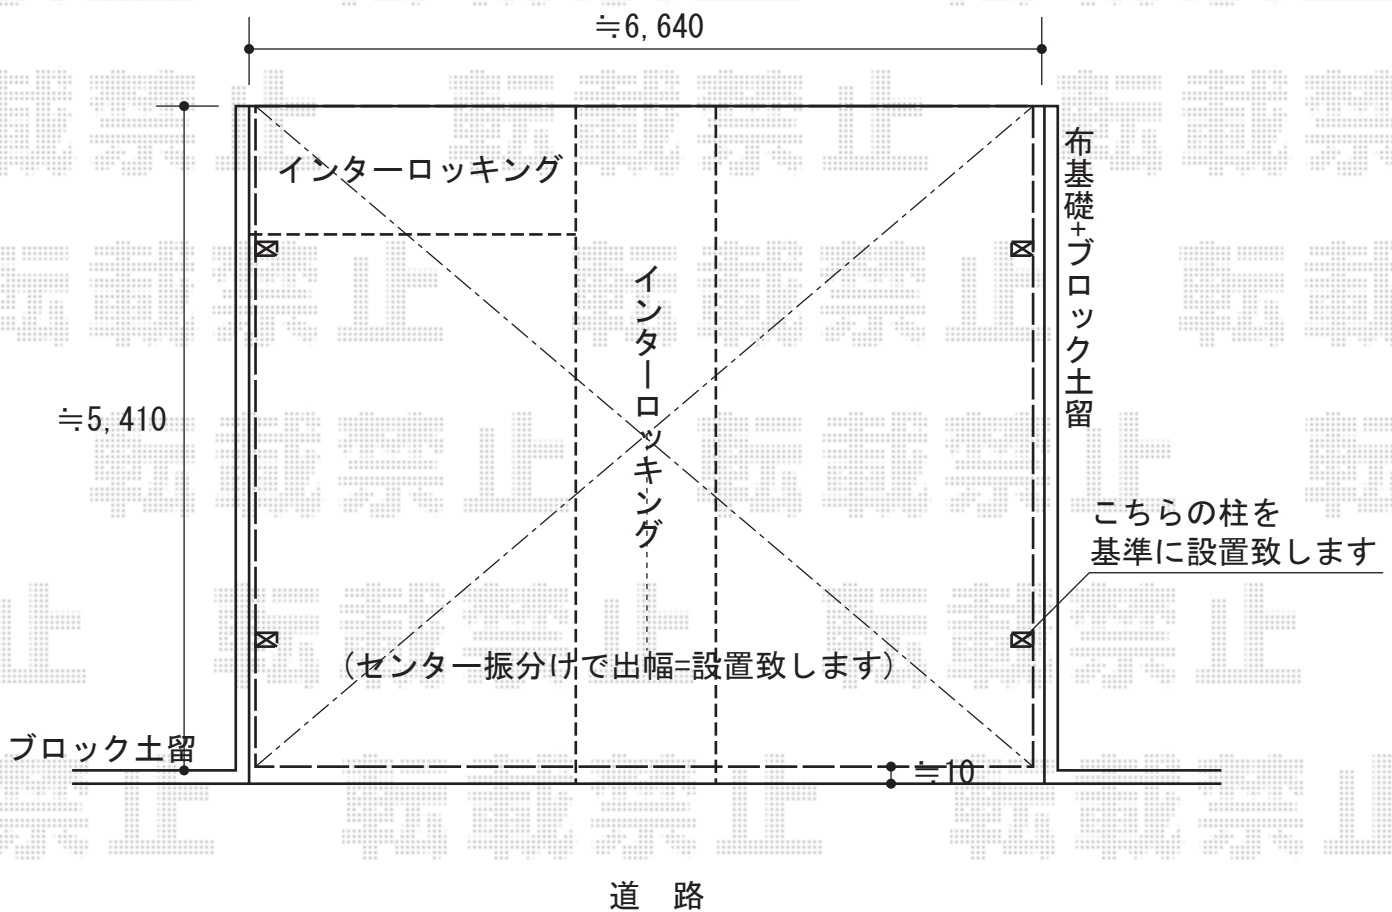

カーポート 施工概略図

LIXIL ネスカR (ラウンドスタイル) ワイド 積雪~20cm対応
幅= 6,060mm
奥行= 5,382mm
色: シャイングレー
屋根材: 熱線吸収ポリカーボネート (クリアマットS・すりガラス調)
柱仕様: ロング柱25仕様 (有効高 約2,500mm)

2016-1-314657

担当者

酒井

エクスショップ

現場状況や作図制限により概略図の内容と多少の違いが生じることがございます。
施工時は、現場優先とさせて頂きたく思いますので、お立会い頂き、最終のご指示のほど、何卒、宜しくお願い致します。
全ての著作権はエクスショップに帰属します。当社とのお取引目的以外の使用・複製・転載は如何なる場合も禁止しております。