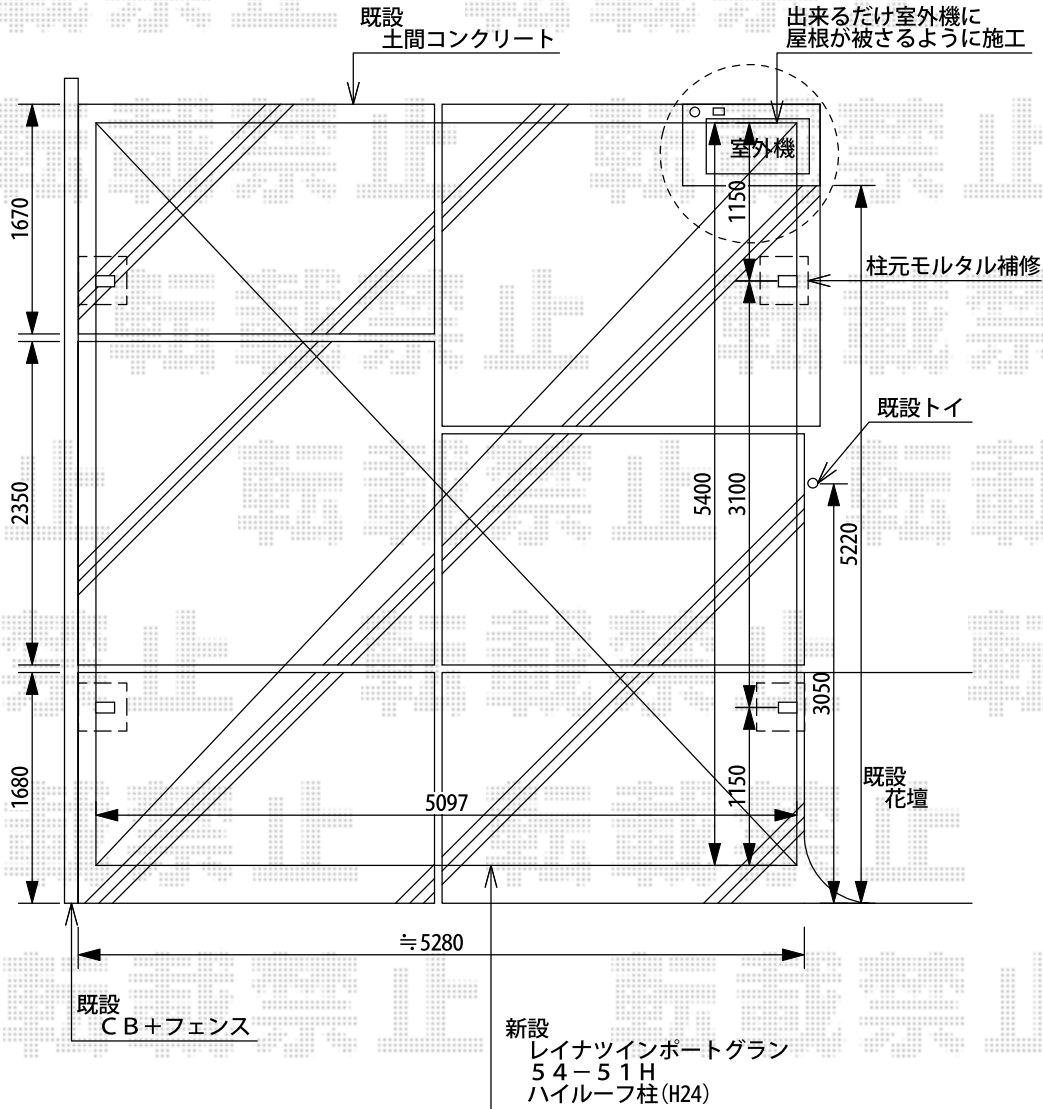

カーポート 施工概略図

YKK AP レイナツインポートグラン 積雪~20cm対応

幅= 5,097mm

奥行= 5,400mm

色： プラチナステン

屋根材： 熱線遮断ポリカーボネート（クリアマット）

柱仕様： ハイルフ柱仕様（有効高 約2,350mm）

2016-1-314667