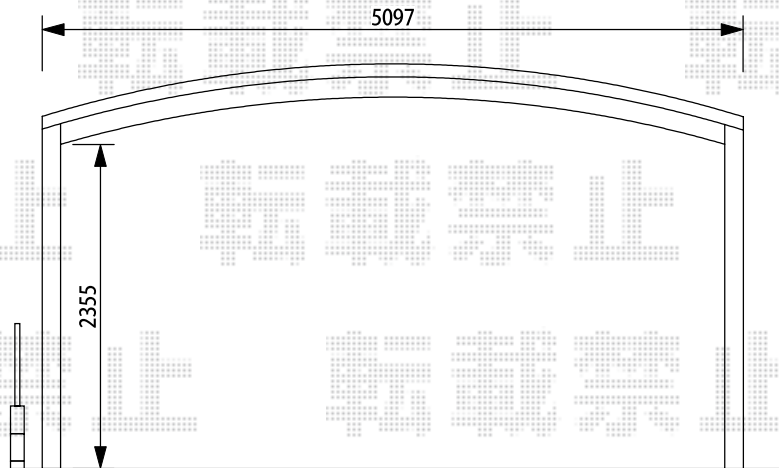

カーポート 施工概略図

YKK AP レイナツインポートグラン 積雪~20cm対応

幅= 5,097mm

奥行= 5,400mm

色： プラチナステン

屋根材： 熱線遮断ポリカーボネート（クリアマット）

柱仕様： ハイルフ柱仕様（有効高 約2,350mm）

2016-1-314667