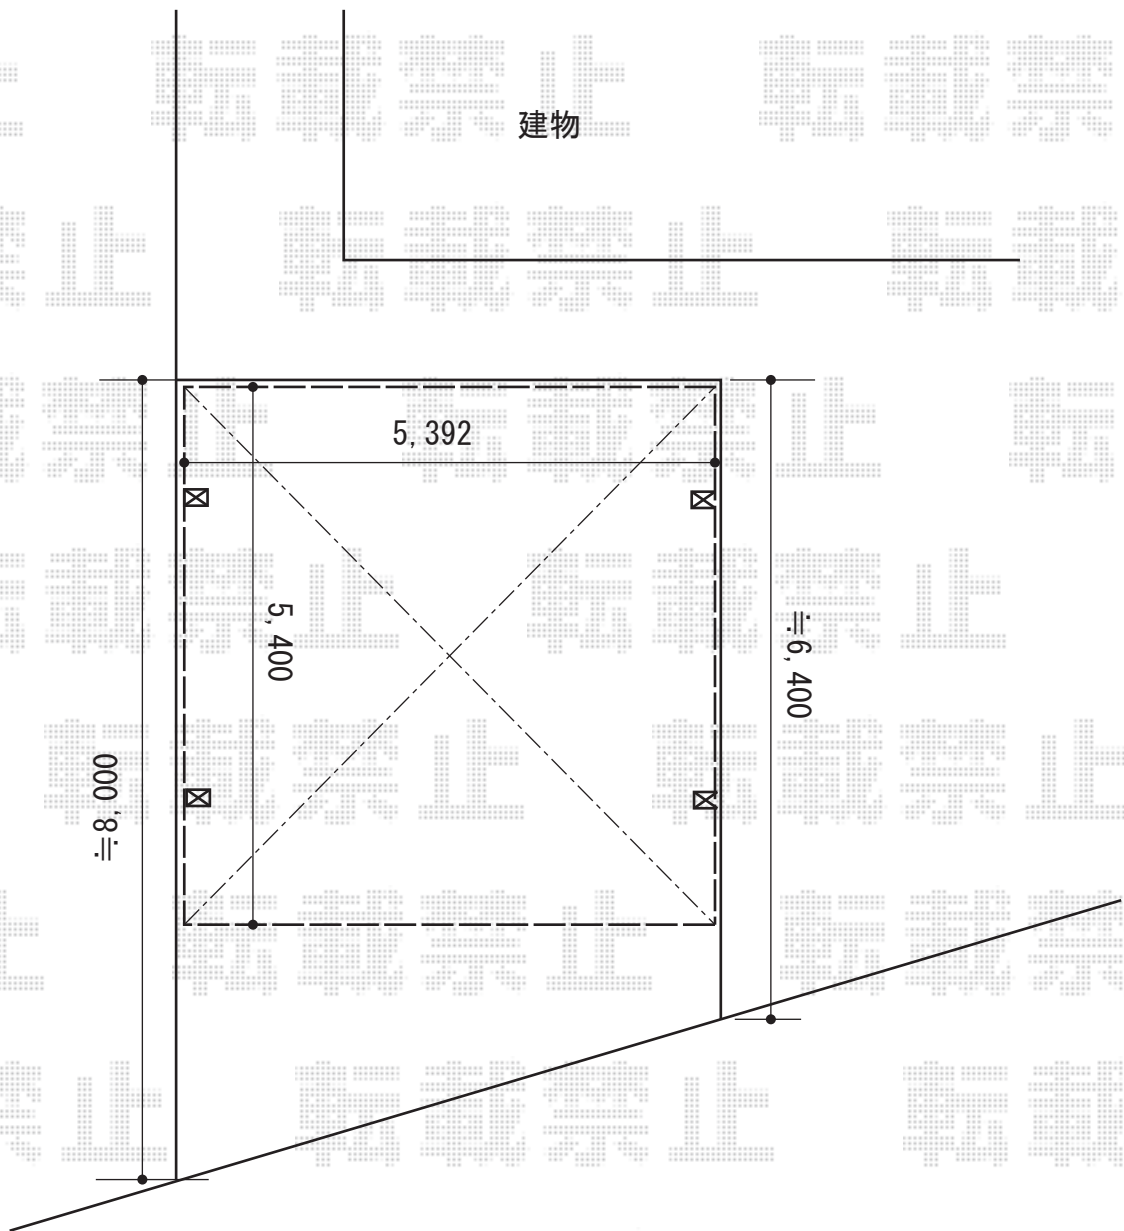

カーポート 施工概略図

YKK AP レイナツインポートグラン 積雪~20cm対応
幅= 5,392mm
奥行= 5,400mm
色： プラチナステン
屋根材： 熱線遮断ポリカーボネート(クリアマット)
柱仕様： ハイルフ柱仕様 (有効高 約2,350mm)

2016-1-314737

担当者

松本