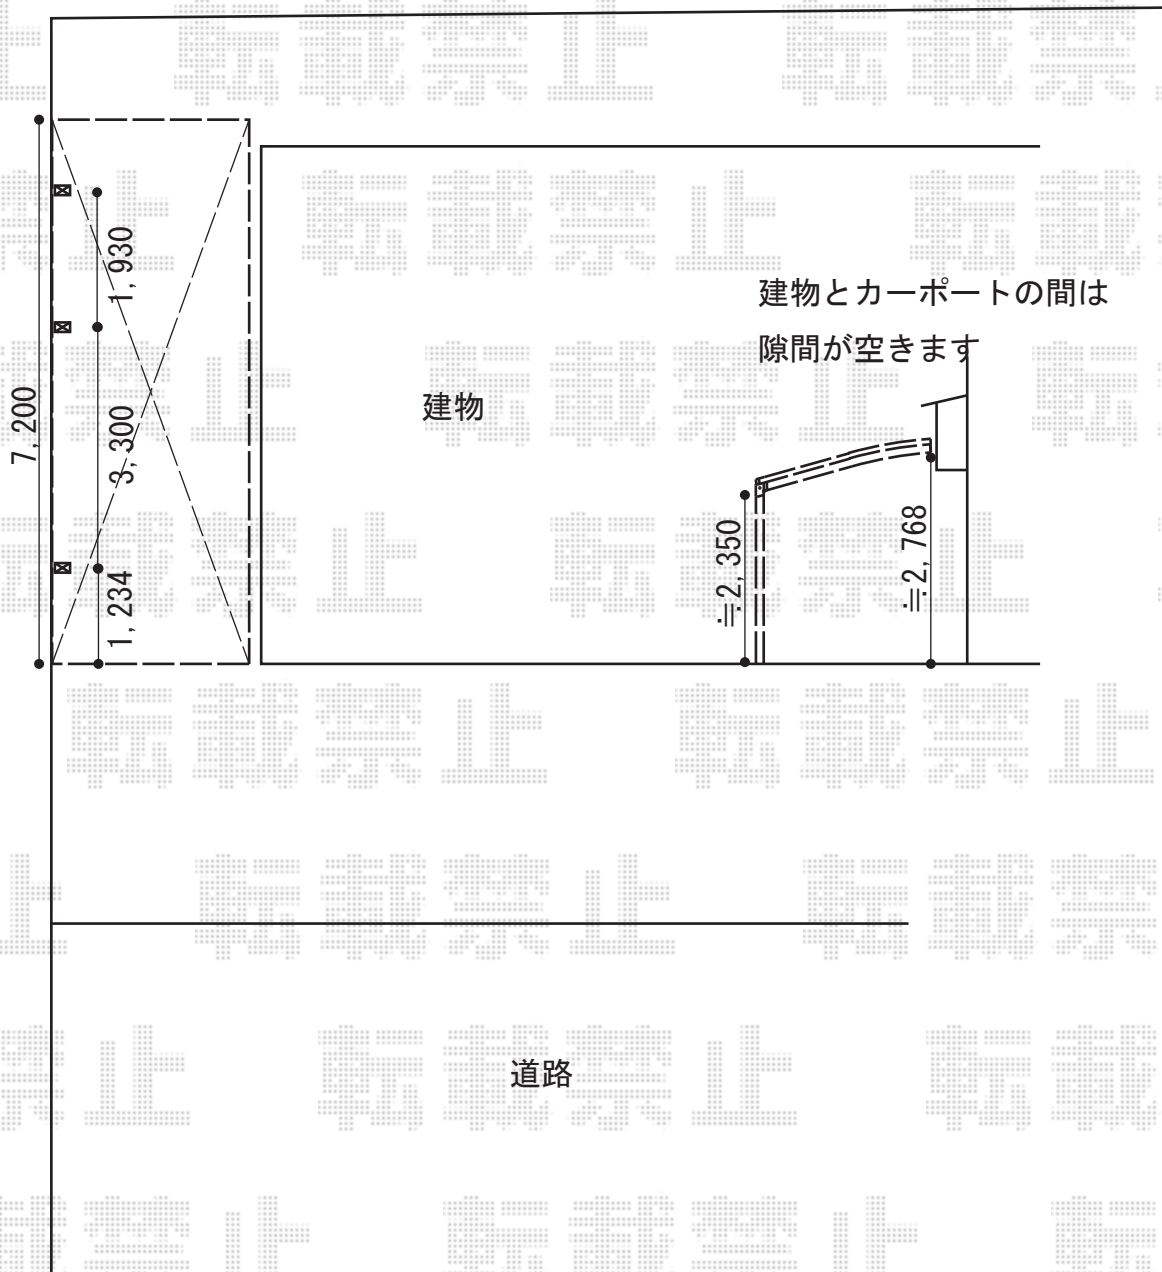

カーポート 施工概略図

YKK AP レイナポートグラン 延長 積雪~20cm対応
幅= 2,700mm
奥行= 7,200mm
色: プラチナステン
屋根材: ポリカーボネート (アースブルー)
柱仕様: ハイルフ柱仕様 (有効高 約2,350mm)

※納まりはイメージです

2016-1-314779

担当者

邑智

エクスショップ

現場状況や作図制限により概略図の内容と多少の違いが生じることがございます。
施工時は、現場優先とさせて頂きたく思いますので、お立会い頂き、最終のご指示のほど、何卒、宜しくお願い致します。
全ての著作権はエクスショップに帰属します。当社とのお取引目的以外の使用・複製・転載は如何なる場合も禁止しております。