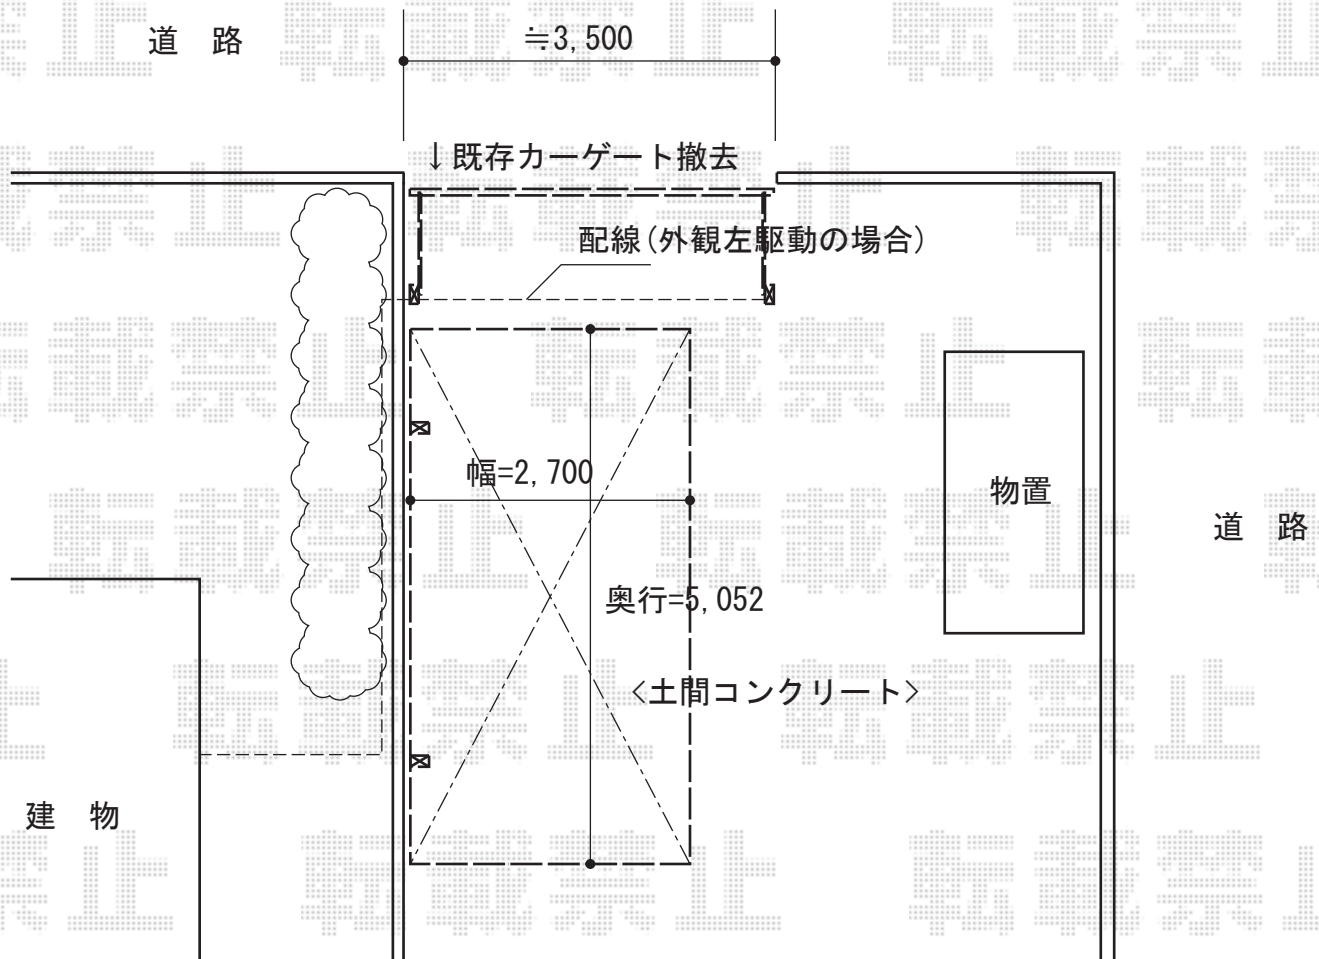

カーポート・カーゲート 施工概略図

LIXIL (TOEX) ワイドオーバードアS1型 電動式
本体 (W×H) = (3,550mm × 1,000mm)
色 : オータムブラウン
柱仕様 : ハイルフ柱仕様 (有効通過高2,150mm)
駆動 : 1モーター外観左側駆動/AC100V結線用柱仕様
リモコン : 標準2個入り

Value Select プレシオスポーツ 積雪~20cm対応
幅= 2,700mm
奥行= 5,052mm
色 : グレースブラウン
屋根材 : 熱線遮断ポリカーボネート (スカイブルーマット調)
柱仕様 : ハイルフ柱仕様 (有効高 約2,250mm)