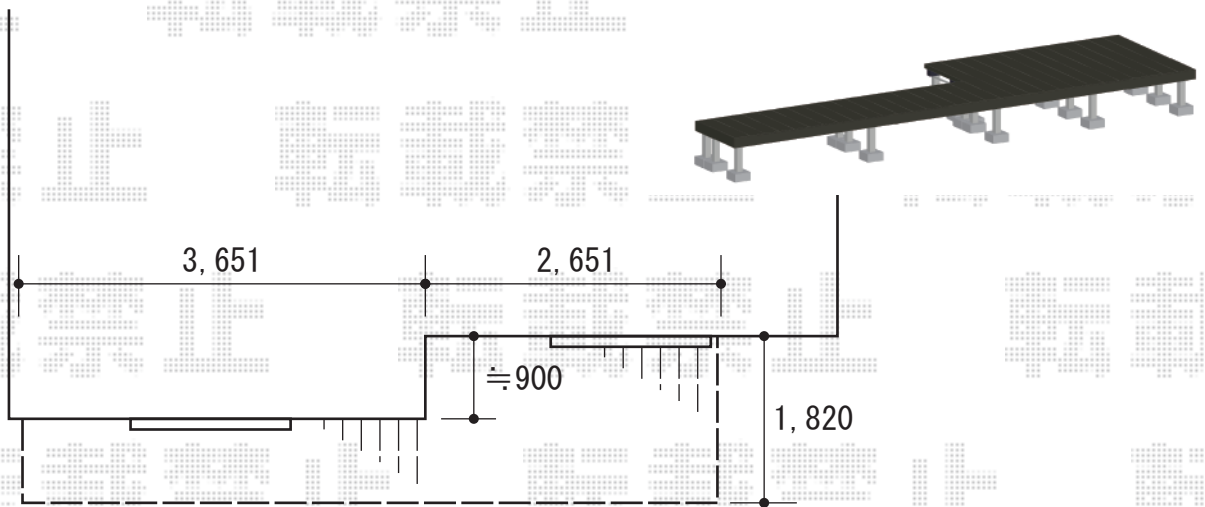

エクステリア工事 施工概略図

YKK AP リウッドデッキ 200  
間口= 3.5間(3,627mm/2,624mm)  
出幅= 3尺(920mm)/6尺(1,820mm)  
色: レッドブラウン  
床板: 縦貼り  
幕板: 標準幕板  
束柱: Tタイプ(400~550mm) (色: プラチナステン)

2016-1-314790

担当者

竹中