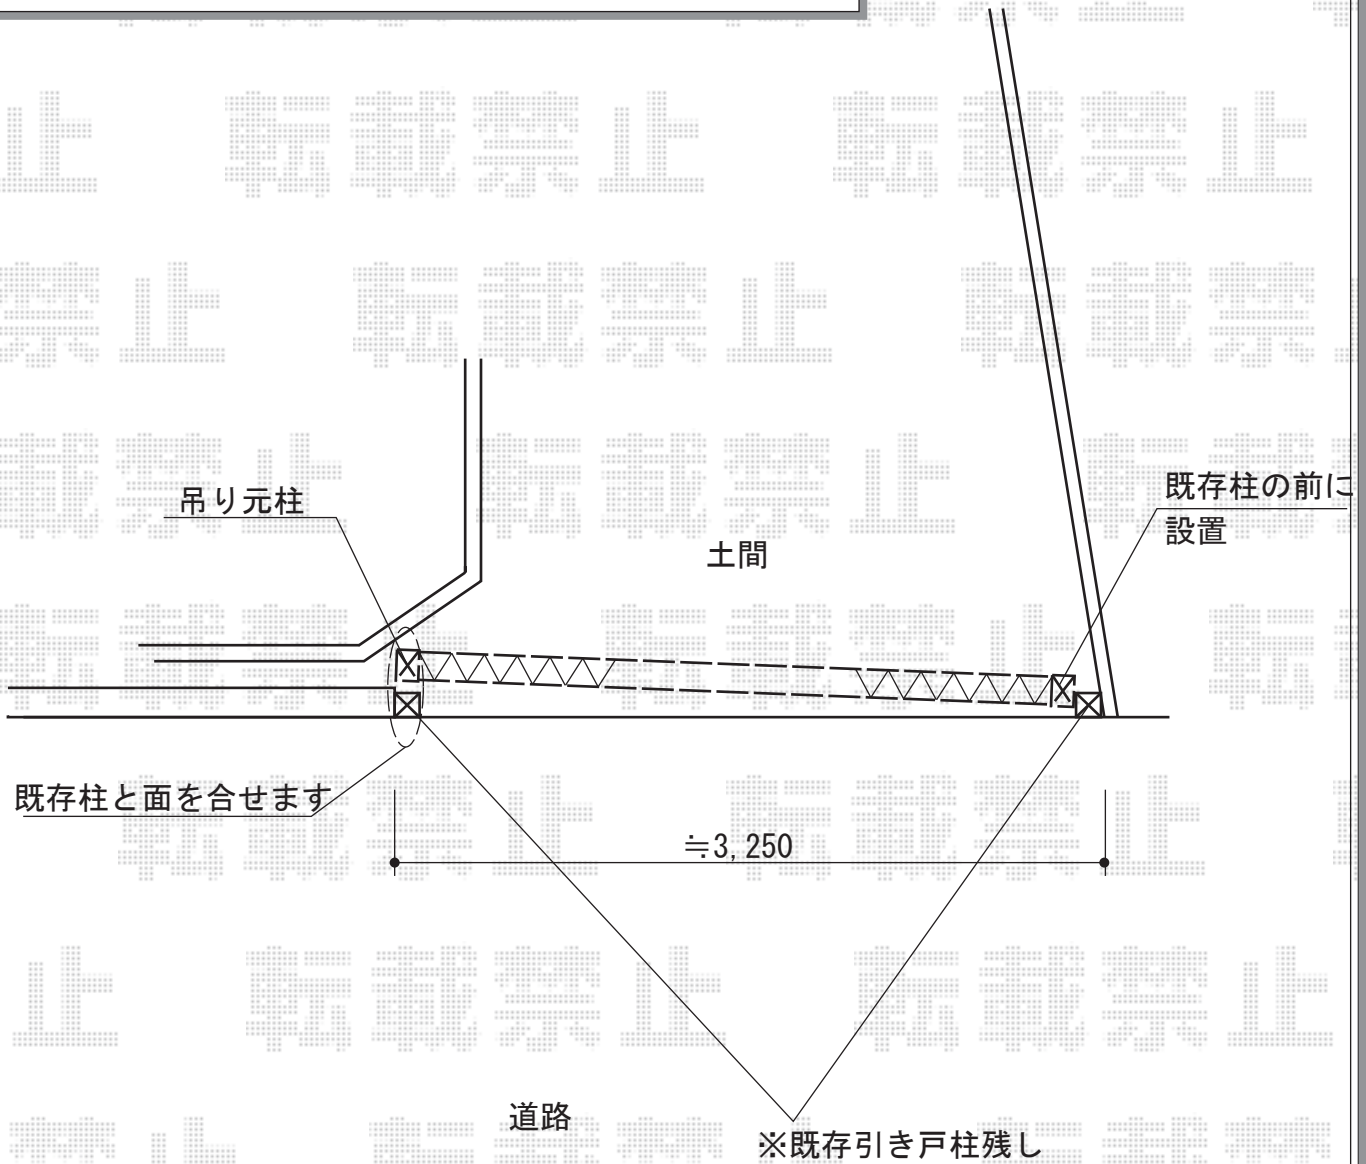

カーゲート 施工概略図

Value Select トリップゲート RB型 ノンレール 片開き 32S
開口幅= 3,189mm
全幅= 3,289mm
たたみ幅= 373.5mm
高さ= 1,200mm
色： ブロンズ
キャスター数： 2箇所
落棒数： 2本

2016-1-314791

担当者

新西