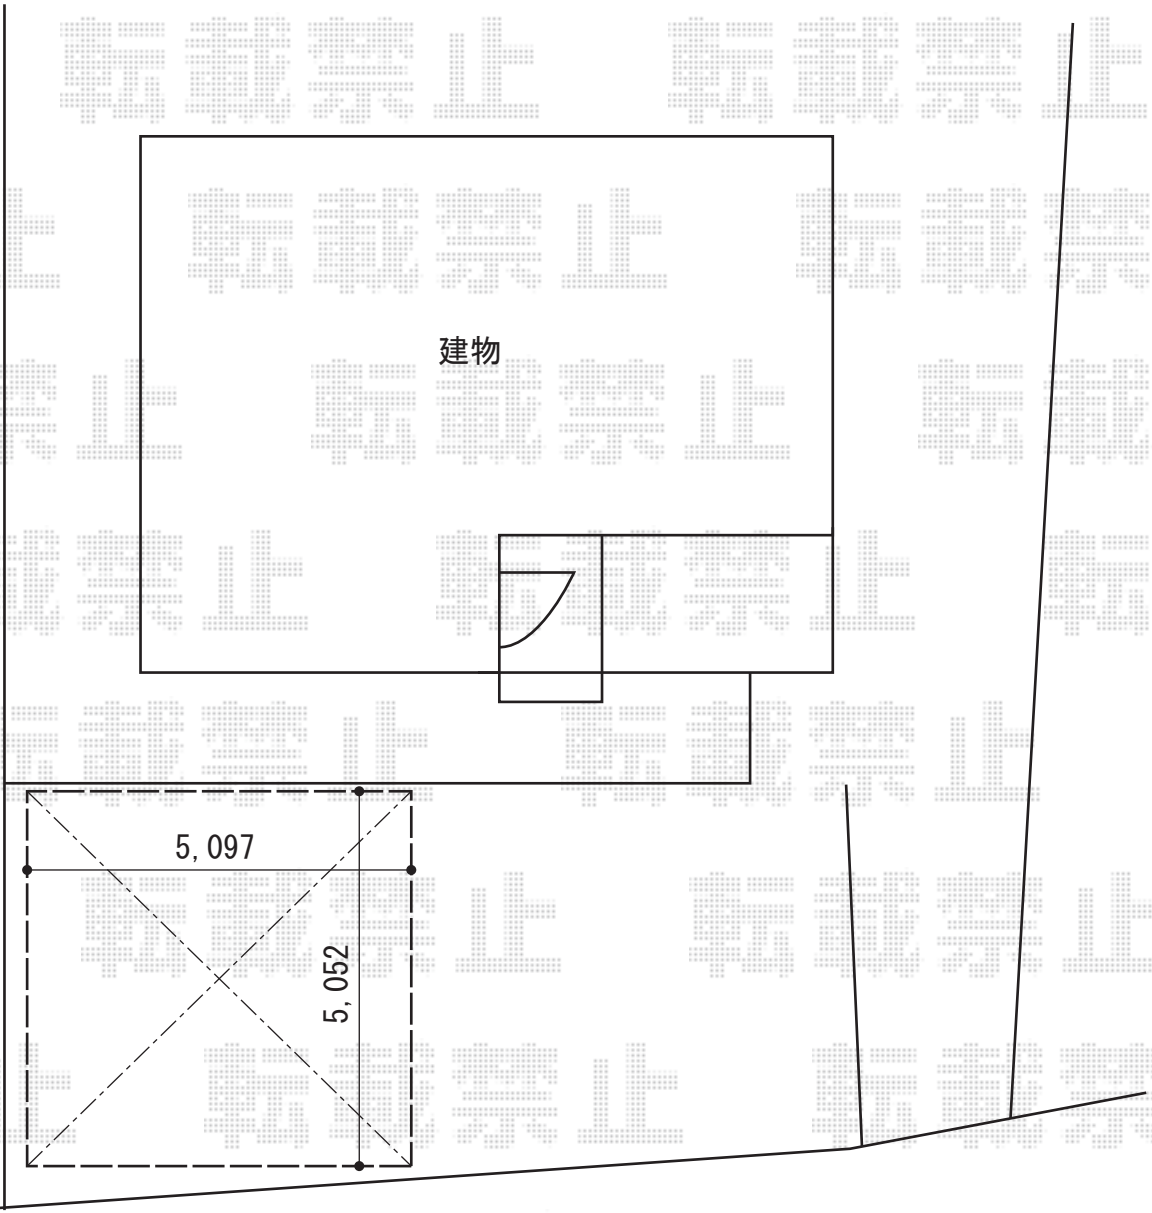

カーポート 施工概略図

YKK AP レイナツインポートグラン 積雪～20cm対応
幅= 5,097mm
奥行= 5,052mm
色： ブラウン
屋根材： ポリカーボネート（スモークブラウン）
柱仕様： 標準柱仕様（有効高 約2,000mm）

建物

2016-1-314800

担当者

酒井