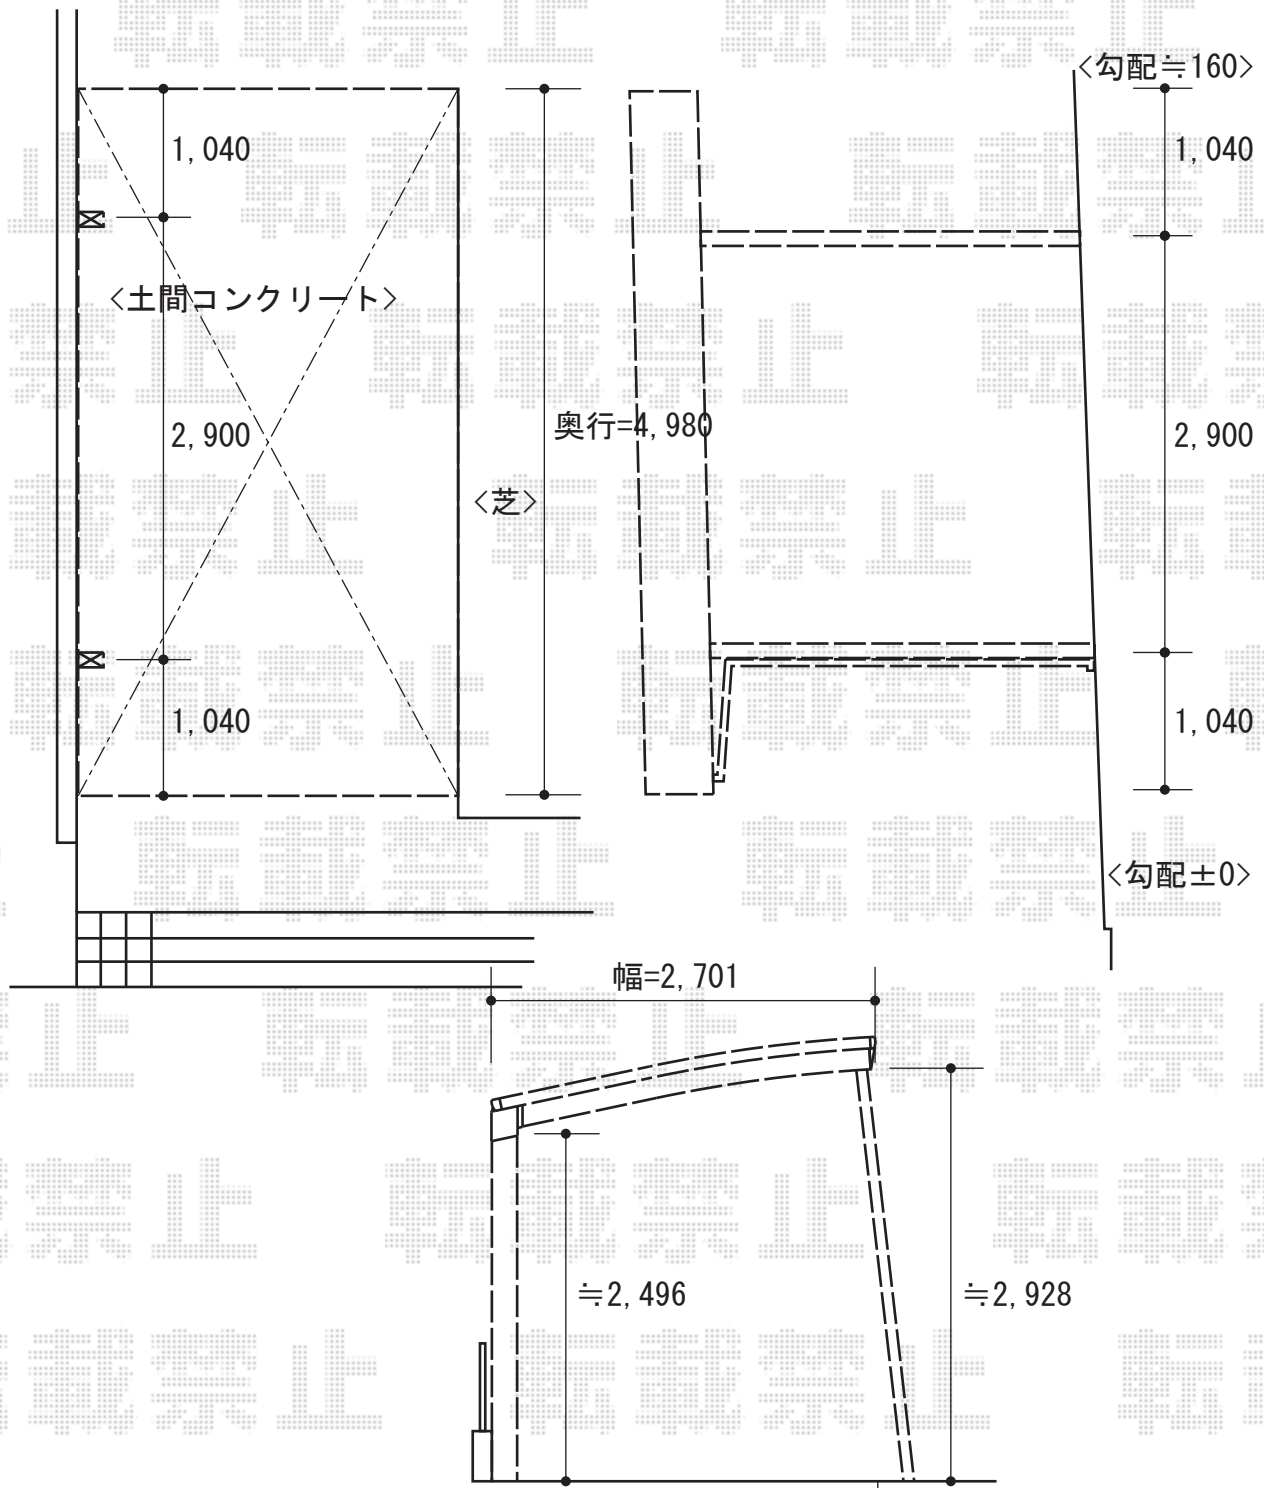

カーポート工事 施工概略図

LIXIL ネスカR (ラウンドスタイル) 積雪~20cm対応

幅= 2,701mm

奥行= 4,980mm

色: シャイングレー

屋根材: ガリレポリカ (クリアマット・すりガラス調)

柱仕様: ロング柱25仕様 (有効高 約2,500mm)

LIXIL ネスカR 着脱式サポート ロング柱 (H25) 用 2本入り×1セット

色: シャイングレー

2016-1-314844

担当者

木挽