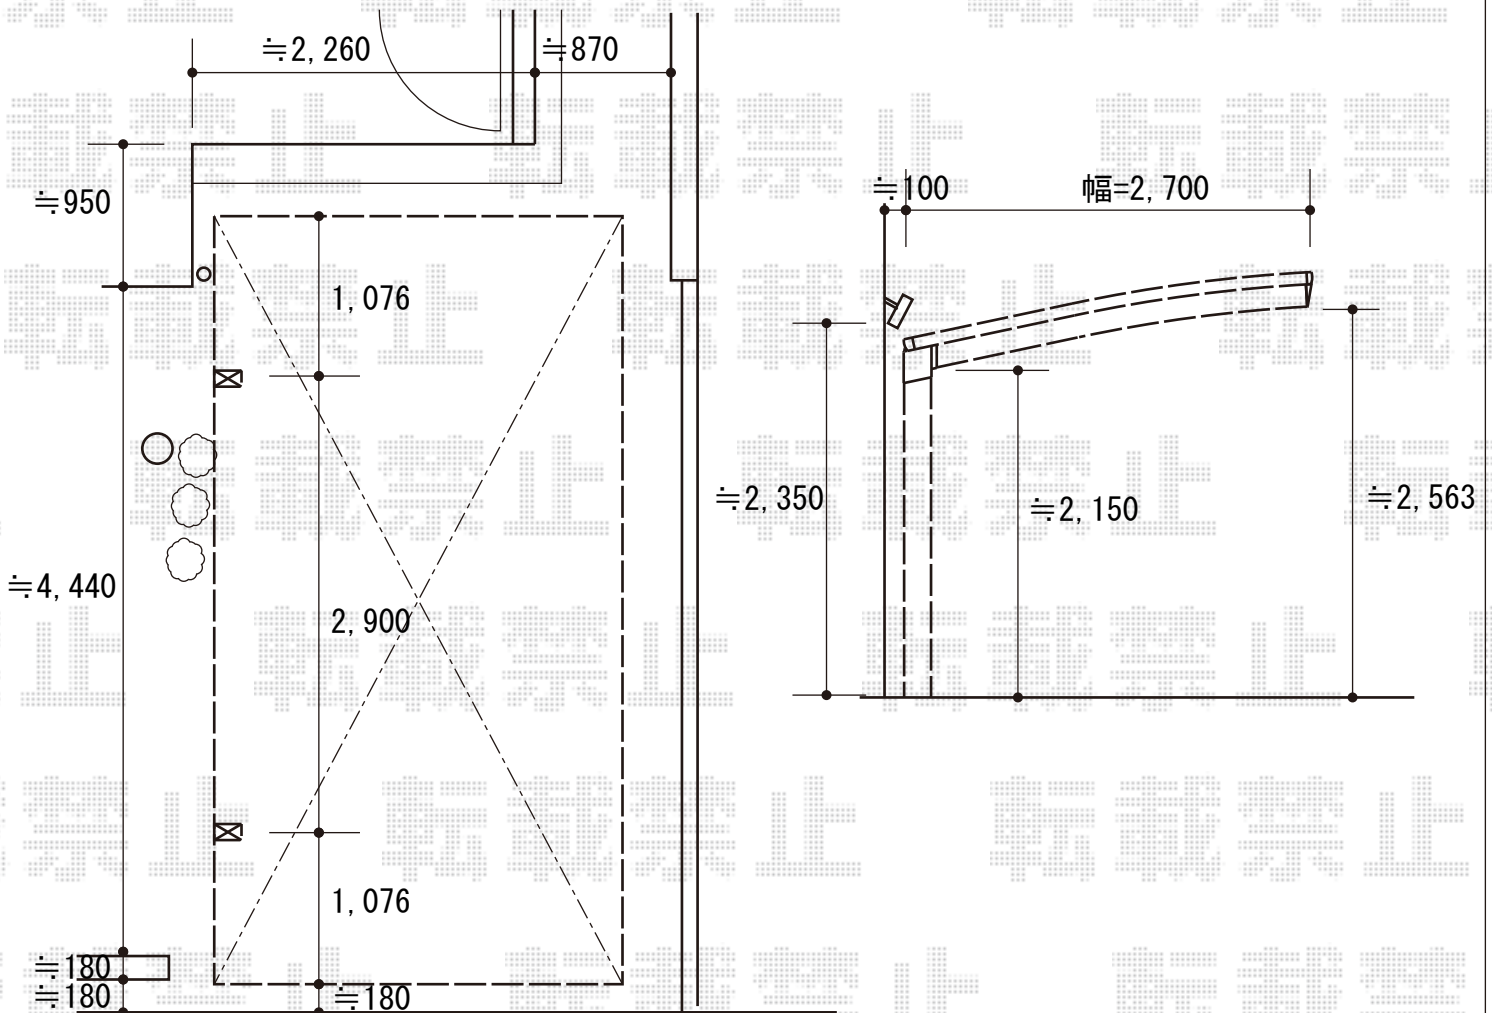

カーポート 施工概略図

Value Select プレシオスポート 積雪~20cm対応

幅= 2,700mm

奥行= 5,052mm

色： ノーブルステン

屋根材： 熱線遮断ポリカーボネート（スカイブルーマット調）

柱仕様： ハイルフ柱仕様（有効高 約2,250mm）

Value Select プレシオスポート 着脱式補助柱 2本入り×1セット

色： ノーブルステン

2016-1-314868

担当者

酒井