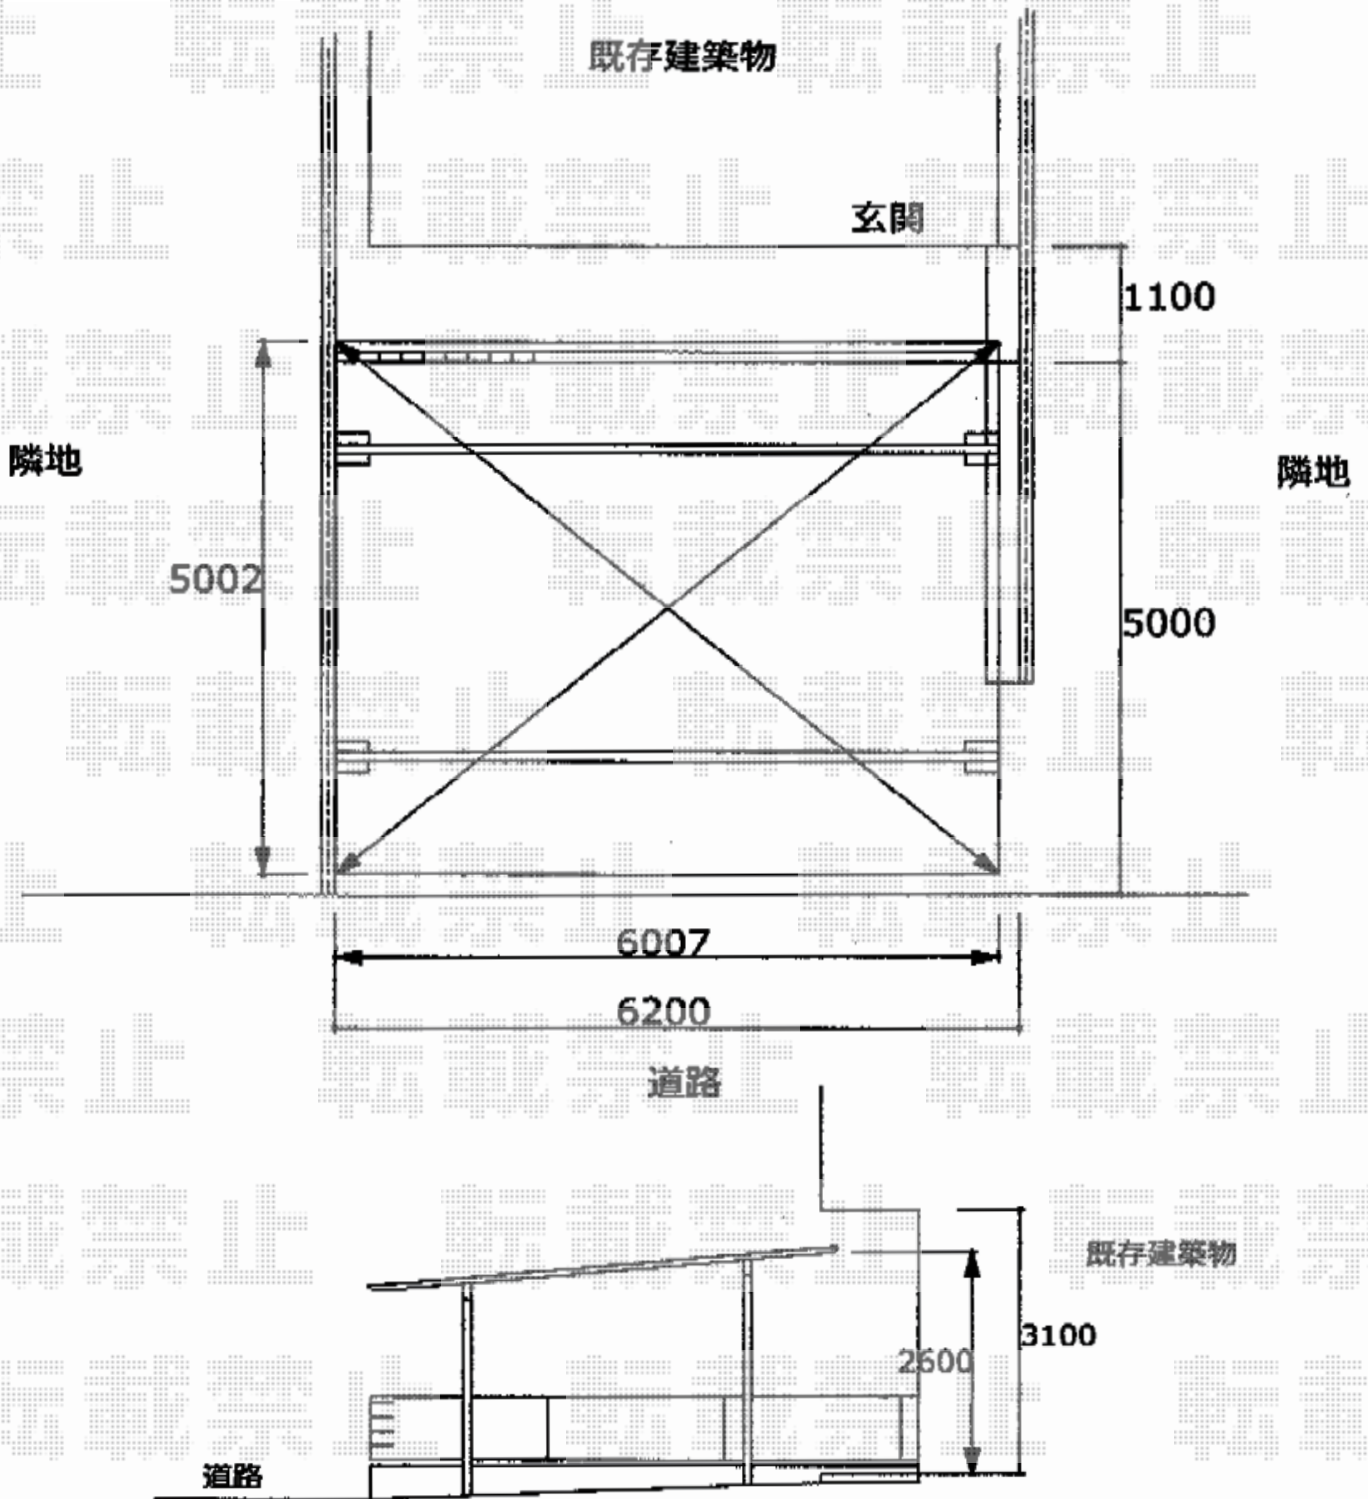

カーポート 施工概略図

LIXIL ネスカF (フラットスタイル) ワイド 積雪~20cm対応
幅= 6,007mm
奥行= 5,002mm
色 : ナチュラルシルバー
屋根材 : ポリカーボネート (クリアマット・すりガラス調)
柱仕様 : ロング柱25仕様 (有効高 約2,500mm)

2016-1-314878

担当者

松本