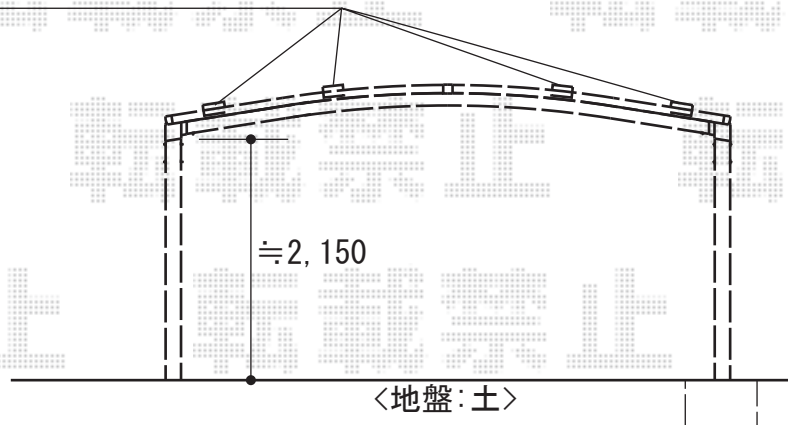

屋根ふき材補強部品×4ヶ所