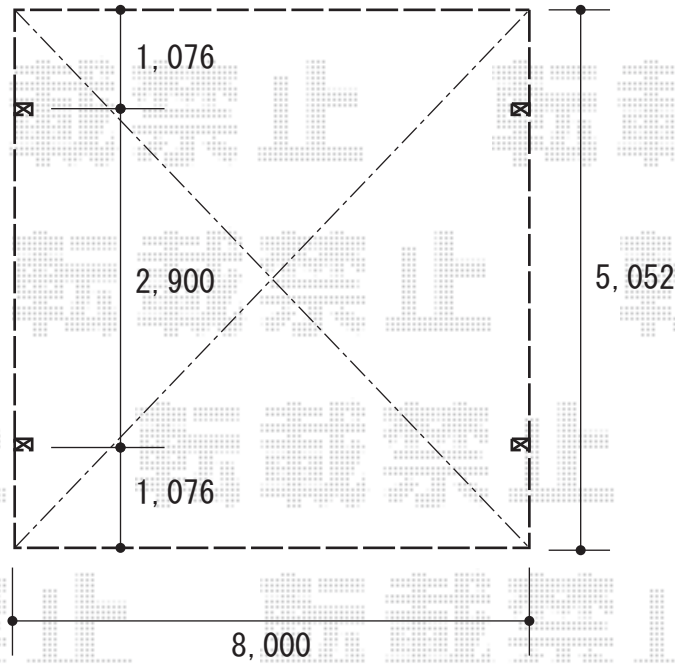

カーポート工事 施工概略図

YKK AP レイナトリプルポートグラン 積雪～20cm対応

幅= 8,000mm

奥行= 5,052mm

色： カームブラック

屋根材： 熱線遮断ポリカーボネート(クリアマット)

柱仕様： ハイーフ柱仕様 (有効高 約2,350mm)

YKK AP レイナトリプルポートグラン 水平式物干し(カーポート柱用) 2本入り×1セット

色： カームブラック