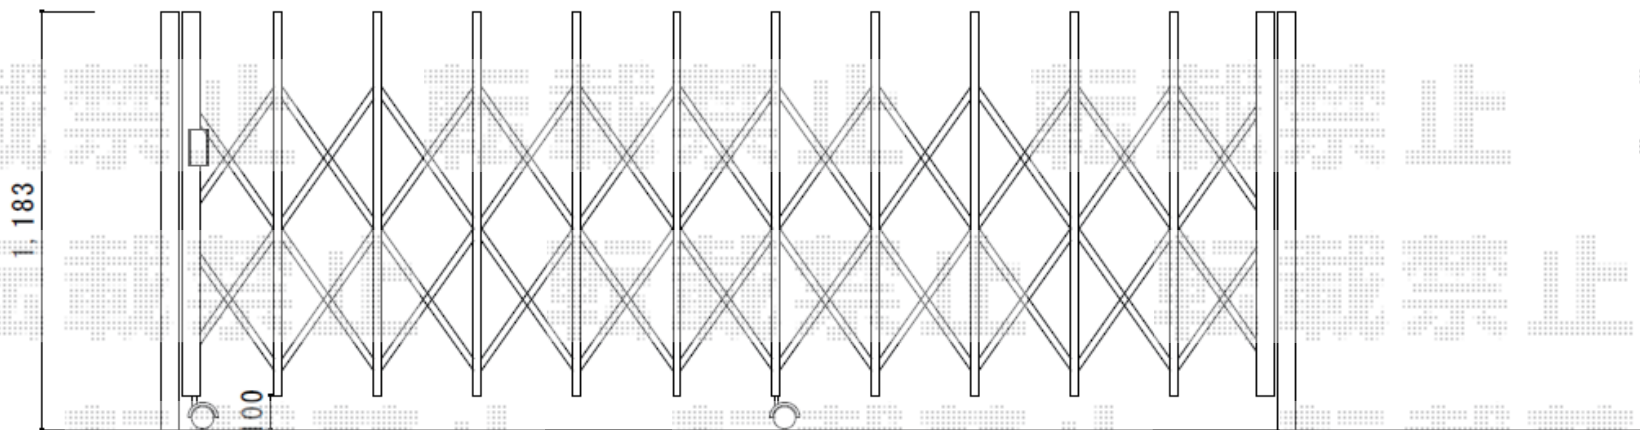

カーゲート 施工概略図

Value Select トリップゲート RA型 ノンレール 片開き 33S
開口幅= 3,190mm
全幅= 3,290mm
たたみ幅= 347mm
高さ= 1,182mm
色： ブロンズ
キャスター数： 2箇所
落棒数： 2本

立面図

平面図