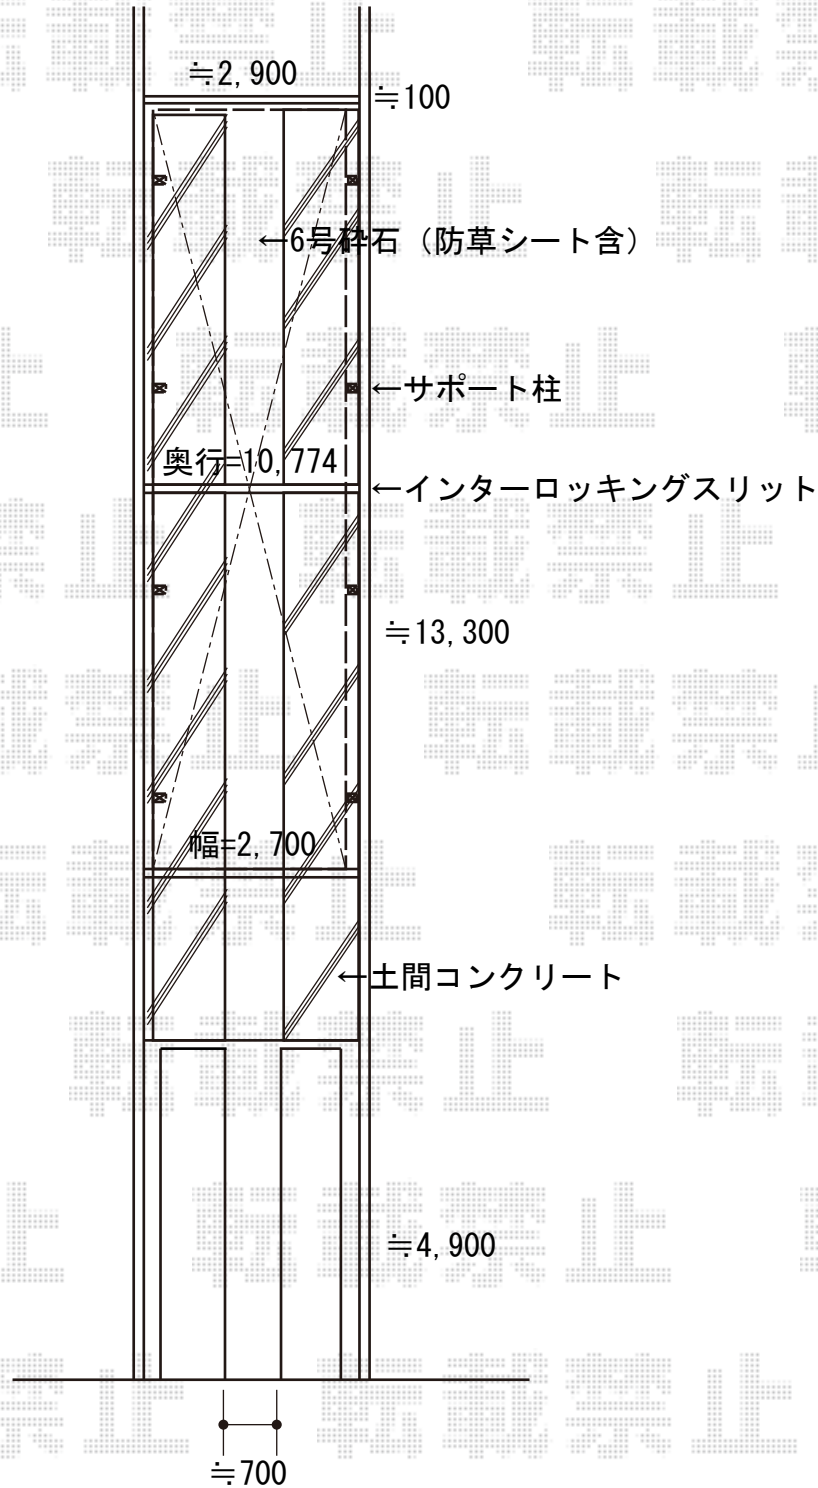

カーポート 施工概略図

LIXIL ネスカF (フラットスタイル) 縦連棟 積雪~20cm対応
 幅= 2,692mm
 奥行= 10,774mm
 色: シャイングレー
 屋根材: 熱線吸収ポリカーボネート (クリアマットS・すりガラス調)
 柱仕様: 標準柱仕様 (有効高 約2,200mm)

LIXIL (TOEX) ネスカF 着脱式サポート 標準柱 (H22) 2本入×2セット
 色: シャイングレー
 数量: 2セット